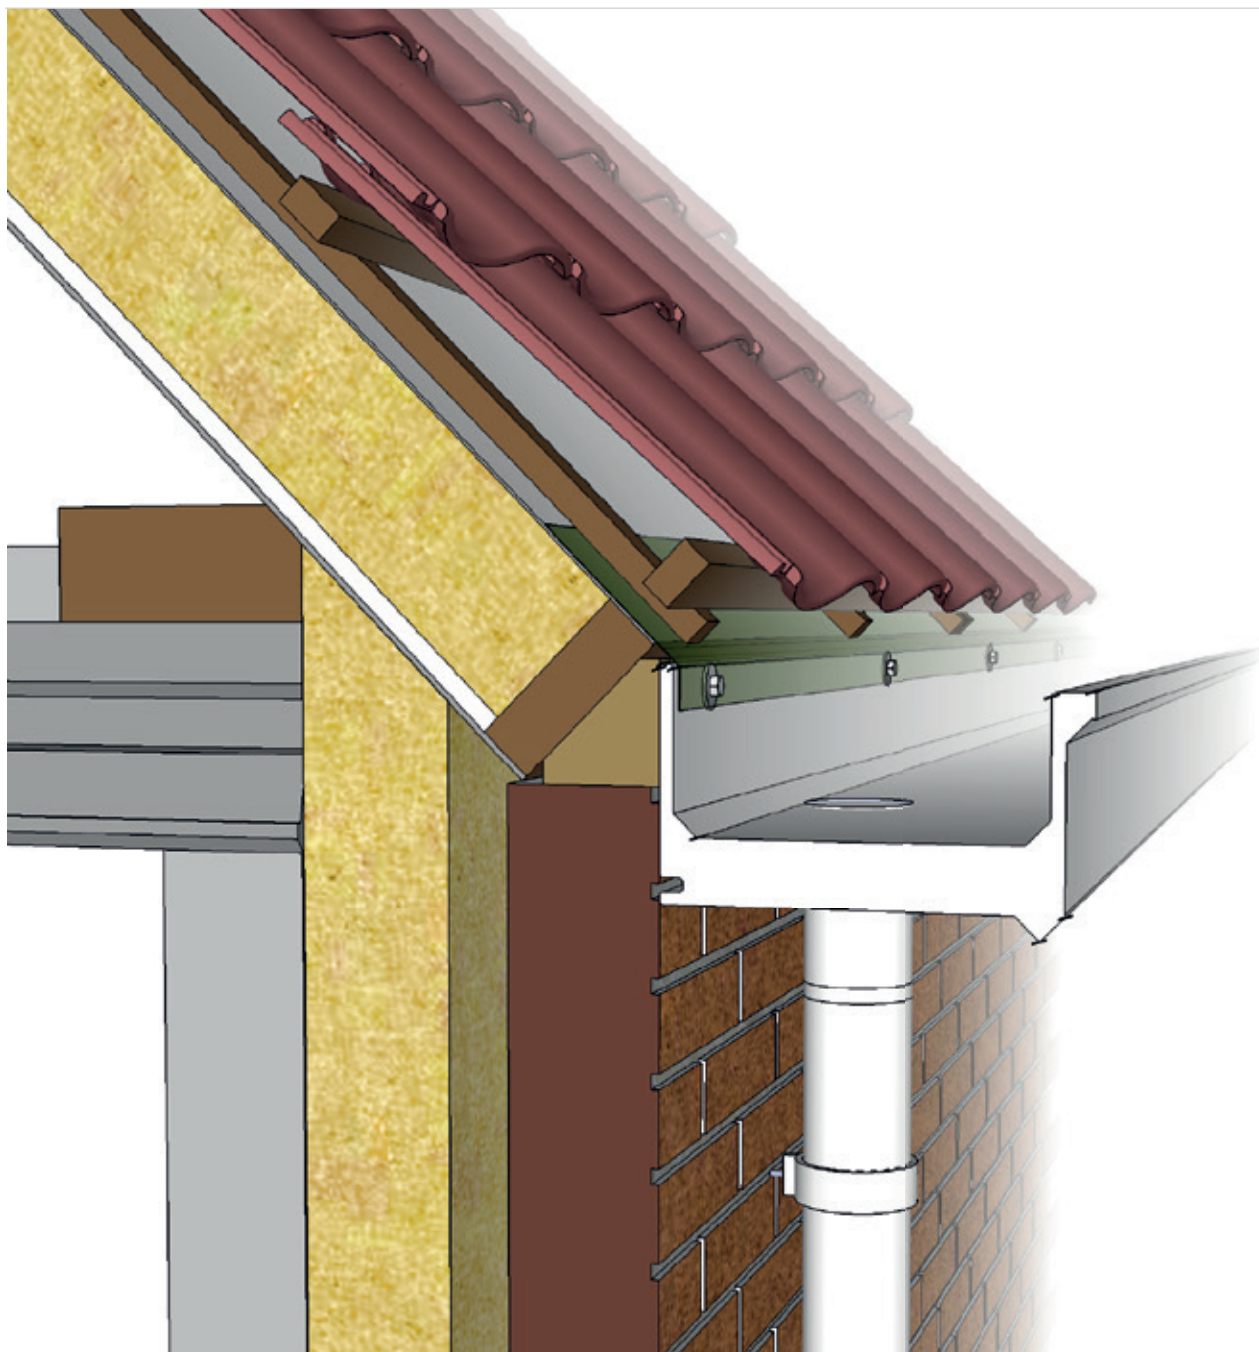

Dakgoot Klassiek snel gemonteerd aan de dakplaat m.b.v. 6,5 x 65 mm montageschroef

Detail 150.10

Let op: tekening is niet op schaal

Polytech
dakgoten & dakranden

Nijverheidslaan 56
9581 EK, Musselkanaal
info@polytech.nl

+31 (0) 599 417 444
KvK 02047510
BTW NL008416011B01

www.polytech.nl

Let op: tekening is niet op schaal

Dakgoot Klassiek met verbreding als renovatie- detail wordt direct aan het dakbeschot beves- tigd m.b.v. 6,5 x 65 mm montageschroef