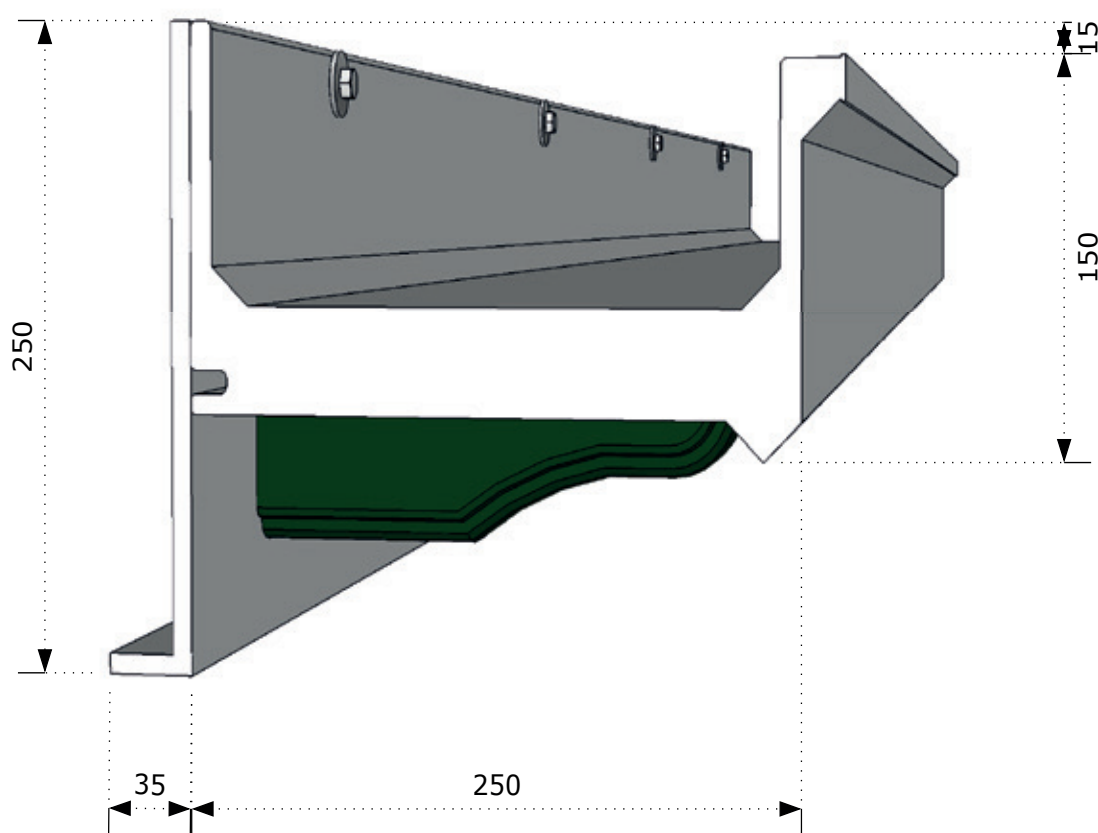

Detail
160.10 / 170.10

Let op: tekening is niet op schaal

Polytech
dakgoten & dakranden

Nijverheidslaan 56
9581 EK, Musselkanaal
info@polytech.nl

+31 (0) 599 417 444
KvK 02047510
BTW NL008416011B01

www.polytech.nl

Let op: tekening is niet op schaal

Let op: tekening is niet op schaal