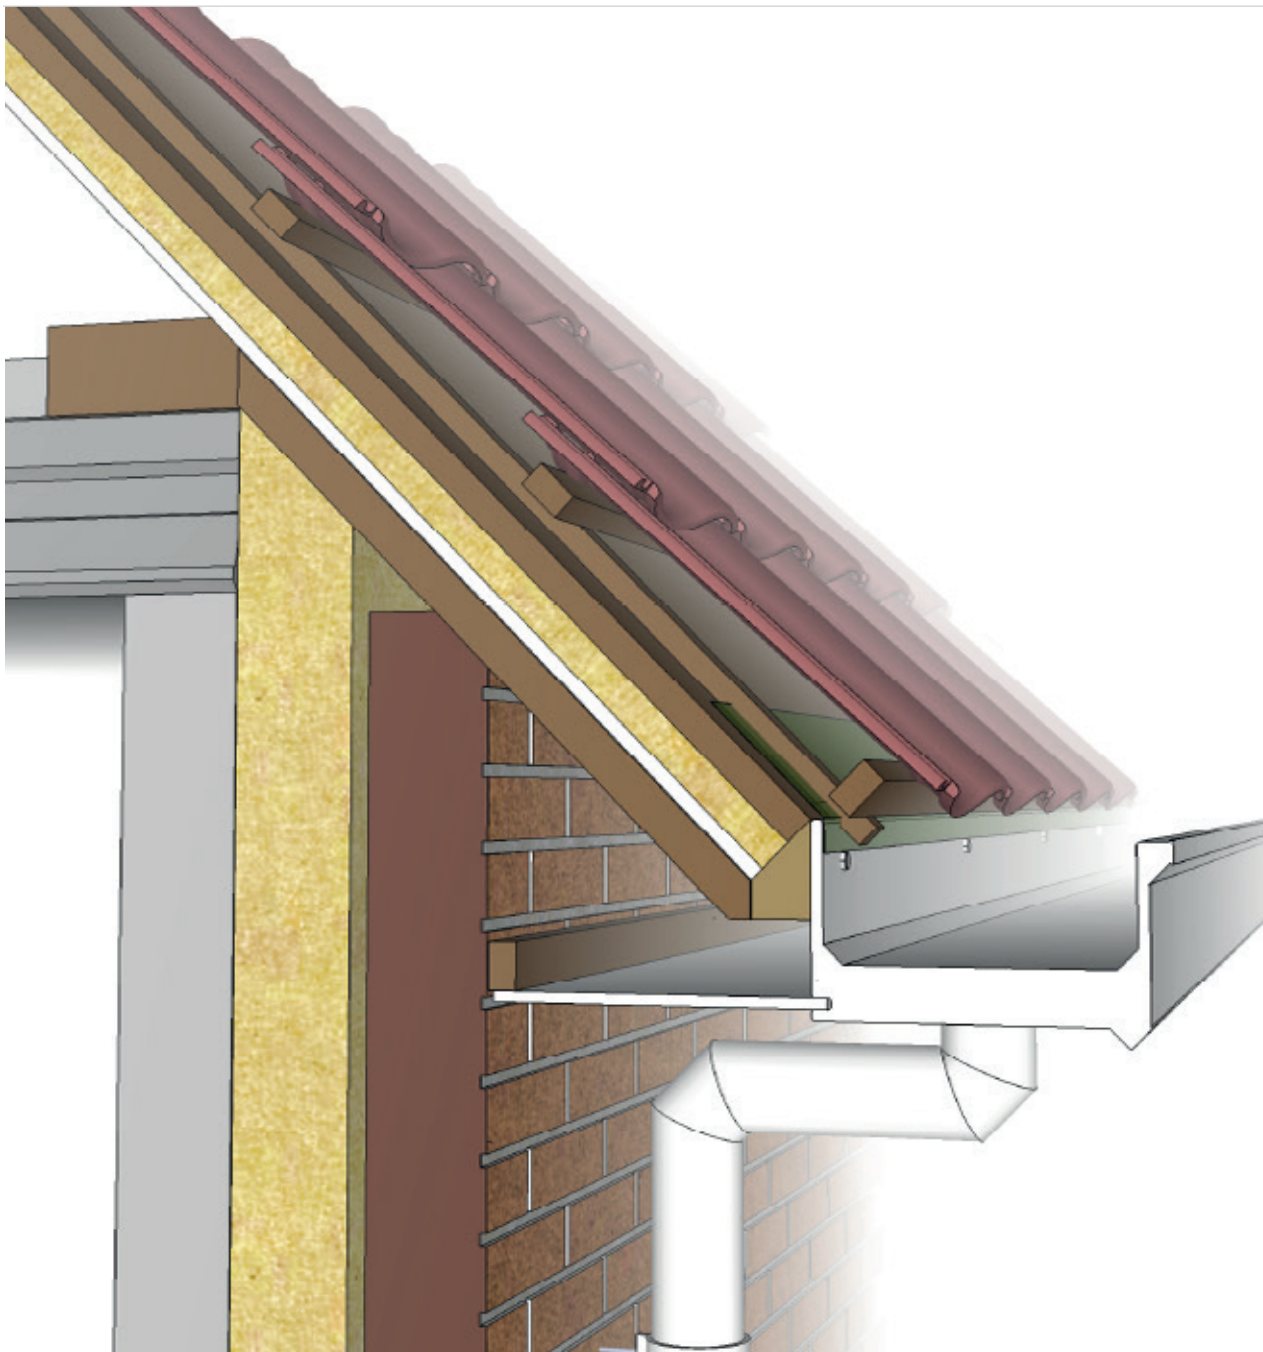

Dakgoot Klassiek snel gemonteerd aan de dakplaat m.b.v. 6,5 x 65 mm montageschroef

Detail 150.10

Let op: tekening is niet op schaal

Polytech
dakgoten & dakranden

Nijverheidslaan 56
9581 EK, Musselkanaal
info@polytech.nl

+31 (0) 599 417 444
KvK 02047510
BTW NL008416011B01

www.polytech.nl

Let op: tekening is niet op schaal

Dakgoot Klassiek met verbreding als renovatie- detail wordt direct aan het dakbeschot beves- tigd m.b.v. 6,5 x 65 mm montageschroef

Detail 150.33

Let op: tekening is niet op schaal

Polytech
dakgoten & dakranden

Nijverheidslaan 56
9581 EK, Musselkanaal
info@polytech.nl

+31 (0) 599 417 444
KvK 02047510
BTW NL008416011B01

www.polytech.nl

Dakgoot Klassiek inclusief smetplank en gootklossen snel gemonteerd aan de dakplaat m.b.v. 6,5 x 65 mm montageschroef