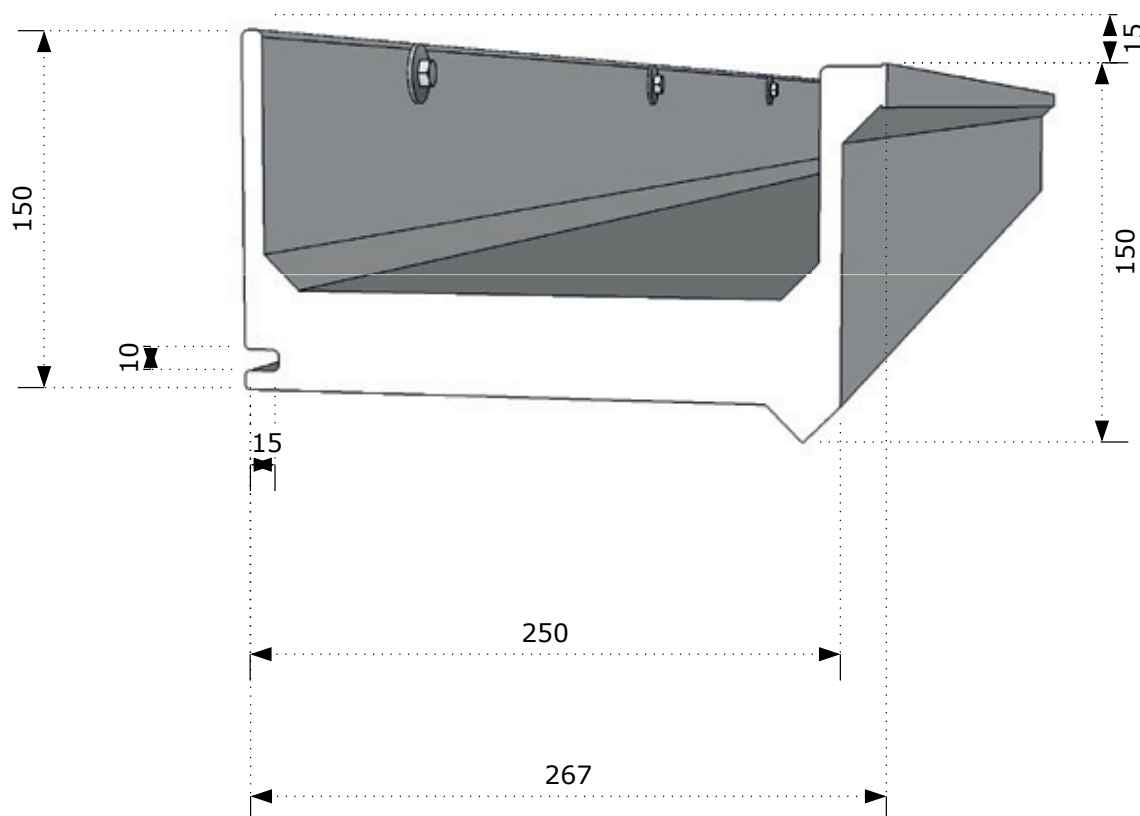

Dakgoot Klassiek snel gemonteerd aan de dakplaat m.b.v. 6,5 x 65 mm montageschroef

Detail 150.10

Let op: tekening is niet op schaal

Polytech
dakgoten & dakranden

Nijverheidslaan 56
9581 EK, Musselkanaal
info@polytech.nl

+31 (0) 599 417 444
KvK 02047510
BTW NL008416011B01

www.polytech.nl

Let op: tekening is niet op schaal

Dakgoot Klassiek met verbreding als renovatie- detail wordt direct aan het dakbeschot beves- tigd m.b.v. 6,5 x 65 mm montageschroef