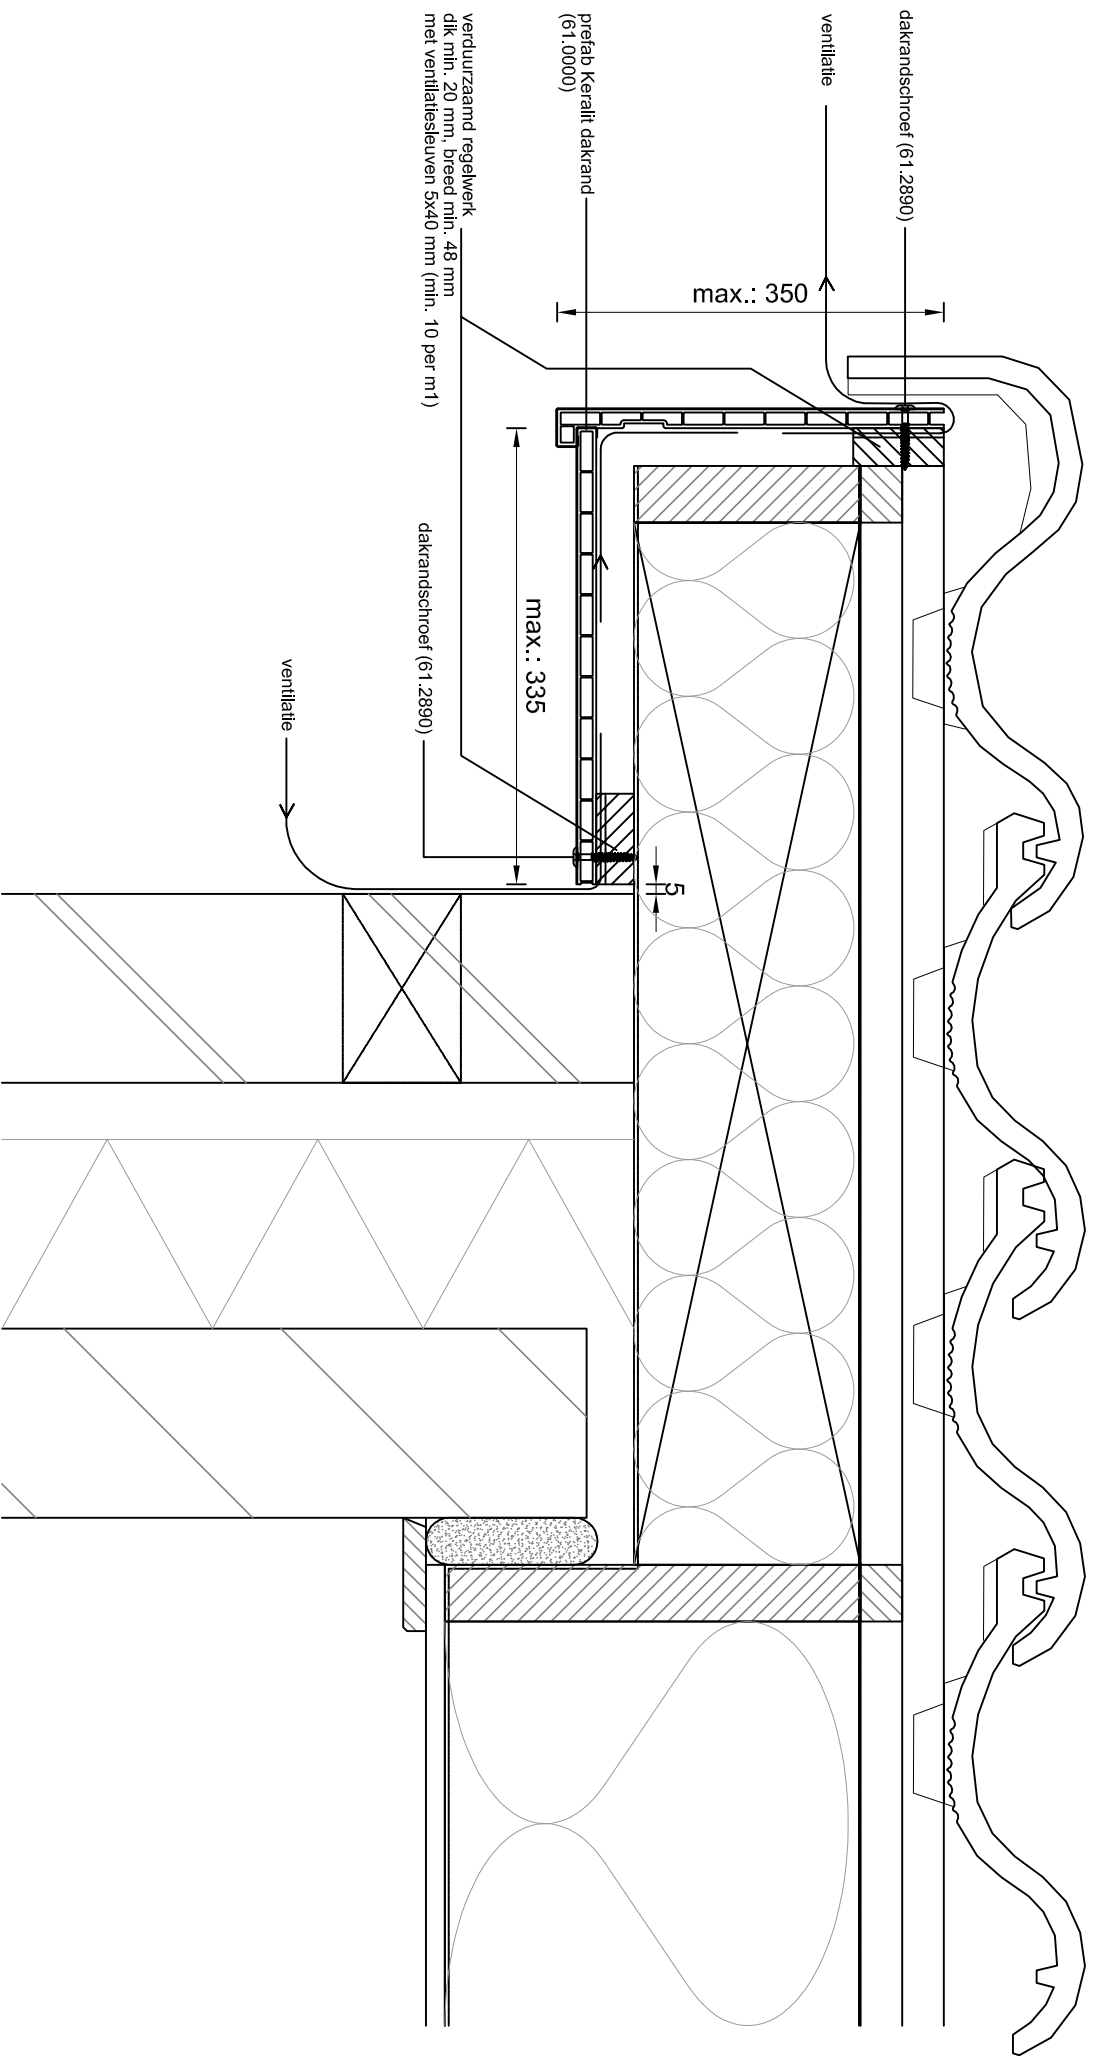

maten in mm; schaal 1:4

Copyright © 2022 Polytech.nl

Betreff: Plat dak
Prefab Keralilit dakrand

Polytech Kunststoffen BV Nijverheidslaan 56 9581 EK Musselkanaal T: +31 (0)599-417 444 F: +31 (0)599-417 170 www.polytech.nl info@polytech.nl

Polytech
dakgoten & dakranden

maten in mm; schaal 1:4

Copyright © 2022 Polytech.nl

Betreft: Puntgevel
Prefab Keralit dakrand

Polytech Kunststoffen BV Nijverheidslaan 56 9581 EK Musselkanaal T: +31 (0)599-417 444 F: +31 (0)599-417 170 www.polytech.nl info@polytech.nl