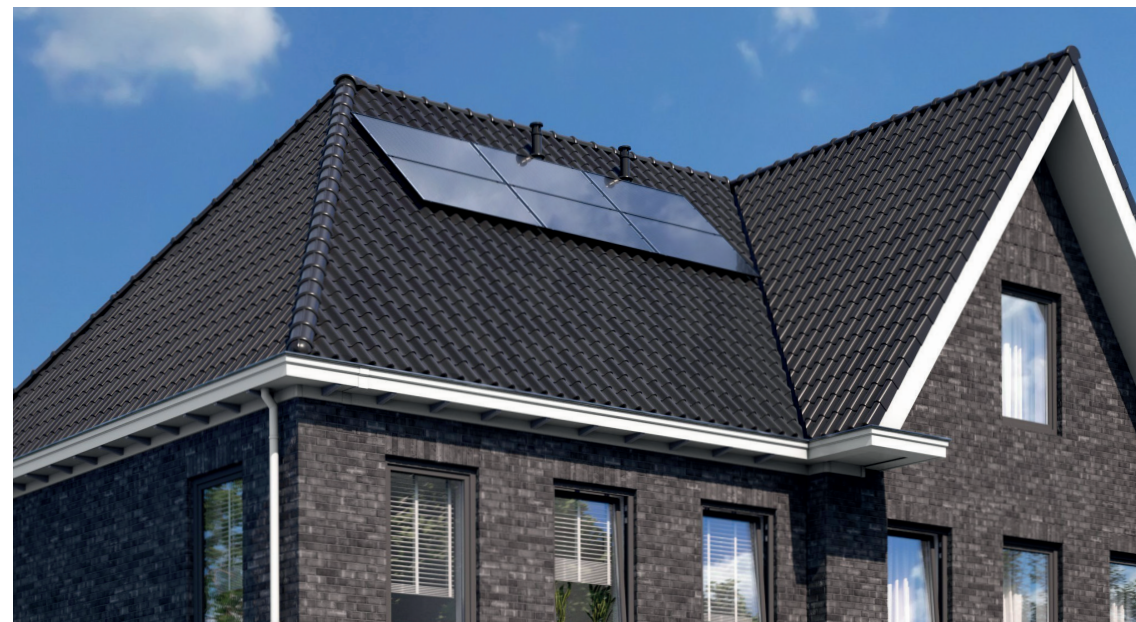

Eenvoudig ophangstelsysteem

De Proline dakgoot wordt prefab op maat gemaakt. Dit bespaart montagetijd en afwerkkosten. De dakgoot is snel en eenvoudig te monteren door middel van het ophangprofiel, dat aan de woning wordt bevestigd en waar de dakgoot eenvoudig aan gehangen wordt en wordt gemonteerd met schroeven.

Polytech

prefab dakgoten & dakranden

Moderne kleuren

De Proline dakgoot is leverbaar in vier kleuren. Zo is er voor elk type woning een passende dakgoot.

Verkeerswit Crèmewit Grijs Antraciet

Wat kost een Polytech dakgoot?