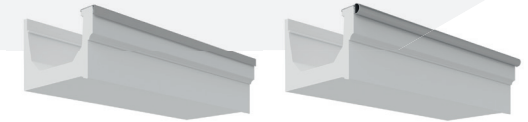

Eenvoudig ophangstelsysteem

De Proline dakgoot wordt prefab op maat gemaakt. Dit bespaart montagetijd en afwerkkosten. De dakgoot is snel en eenvoudig te monteren door middel van het ophangprofiel, dat aan de woning wordt bevestigd en waar de dakgoot eenvoudig aan gehangen wordt en wordt gemonteerd met schroeven.

De Proline basis dakgoot heeft een traditionele uitstraling. De basis dakgoot wordt standaard afgewerkt met een aluminium trim of kraal. De dakgoot heeft een standaard hoogte van 205 mm.

Proline Dakgoot met opdiklijst

De opdiklijst geeft de dakgoot een robuuste uitstraling. De hoogte van de dakgoot blijft gelijk aan het basismodel.

Proline Dakgoot met sierlijst

De sierlijst geeft de dakgoot een luxe uitstraling. De hoogte van de dakgoot blijft gelijk aan het basismodel.