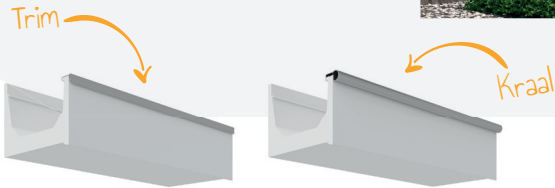

De Proline basis dakgoot heeft een traditionele uitstraling. De basis dakgoot wordt standaard afgewerkt met een aluminium trim of kraal. De dakgoot heeft een standaard hoogte van 205 mm.

Proline Dakgoot met opdiklijst

De opdiklijst geeft de dakgoot een robuuste uitstraling. De hoogte van de dakgoot blijft gelijk aan het basismodel.

Proline Dakgoot met sierlijst

De sierlijst geeft de dakgoot een luxe uitstraling. De hoogte van de dakgoot blijft gelijk aan het basismodel.