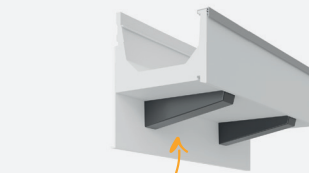

Innovatief ontwerp

Eén dakgootsysteem, vele variaties mogelijk!

Proline Basis dakgoot

De Proline basis dakgoot heeft een traditionele uitstraling. De basis dakgoot wordt standaard afgewerkt met een aluminium trim of kraal. De dakgoot heeft een standaard hoogte van 205 mm.

Proline Dakgoot met opdiklijst

De opdiklijst geeft de dakgoot een robuuste uitstraling. De hoogte van de dakgoot blijft gelijk aan het basismodel.

Proline Dakgoot met sierlijst

De sierlijst geeft de dakgoot een luxe uitstraling. De hoogte van de dakgoot blijft gelijk aan het basismodel.

Smetplank en gootklossen

Door de diversiteit aan kleuren en het toevoegen van verschillende elementen kiest u een passende dakgoot voor elke woning. Alle Proline dakgoten zijn leverbaar met smetplank en met smetplank en gootklossen. De gootklossen zijn leverbaar in 2 modellen; traditioneel en modern.

Traditioneel

Modern

Gootklossen

Verkeerswit Crémewit Grijs Antraciet Dennengroen