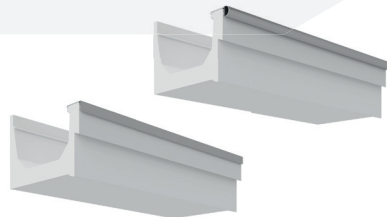

Eenvoudig ophangstelsysteem

De Proline dakgoot wordt prefab op maat gemaakt. Dit bespaart montagetijd en afwerkkosten. De dakgoot is snel en eenvoudig te monteren door middel van het ophangprofiel, dat aan de woning wordt bevestigd en waar de dakgoot eenvoudig aan gehangen wordt en wordt gemonteerd met schroeven.

De Proline basis dakgoot heeft een traditionele uitstraling. De basis dakgoot wordt standaard afgewerkt met een aluminium trim of kraal. De dakgoot heeft een standaard hoogte van 205 mm.

Proline Dakgoot met opdiklijst

De opdiklijst geeft de dakgoot een robuuste uitstraling. De hoogte van de dakgoot blijft gelijk aan het basismodel.

Proline Dakgoot met sierlijst

De sierlijst geeft de dakgoot een luxe uitstraling. De hoogte van de dakgoot blijft gelijk aan het basismodel.