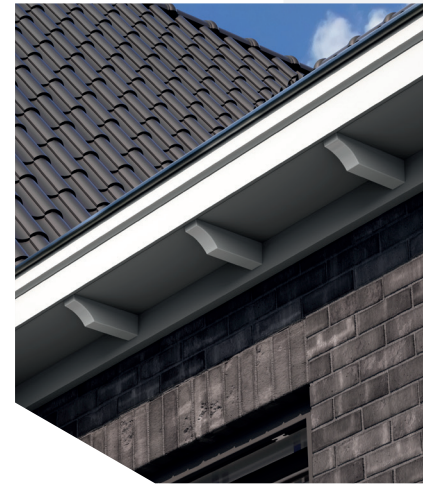

Eenvoudig ophangstelsysteem

De Proline dakgoot wordt prefab op maat gemaakt. Dit bespaart montagetijd en afwerkkosten. De dakgoot is snel en eenvoudig te monteren door middel van het ophangprofiel, dat aan de woning wordt bevestigd en waar de dakgoot eenvoudig aan gehangen wordt en wordt gemonteerd met schroeven.

De Proline basis dakgoot heeft een traditionele uitstraling. De basis dakgoot wordt standaard afgewerkt met een aluminium trim of kraal. De dakgoot heeft een standaard hoogte van 205 mm.

Proline Dakgoot met opdiklijst

De opdiklijst geeft de dakgoot een robuuste uitstraling. De hoogte van de dakgoot blijft gelijk aan het basismodel.

Proline Dakgoot met sierlijst

De sierlijst geeft de dakgoot een luxe uitstraling. De hoogte van de dakgoot blijft gelijk aan het basismodel.