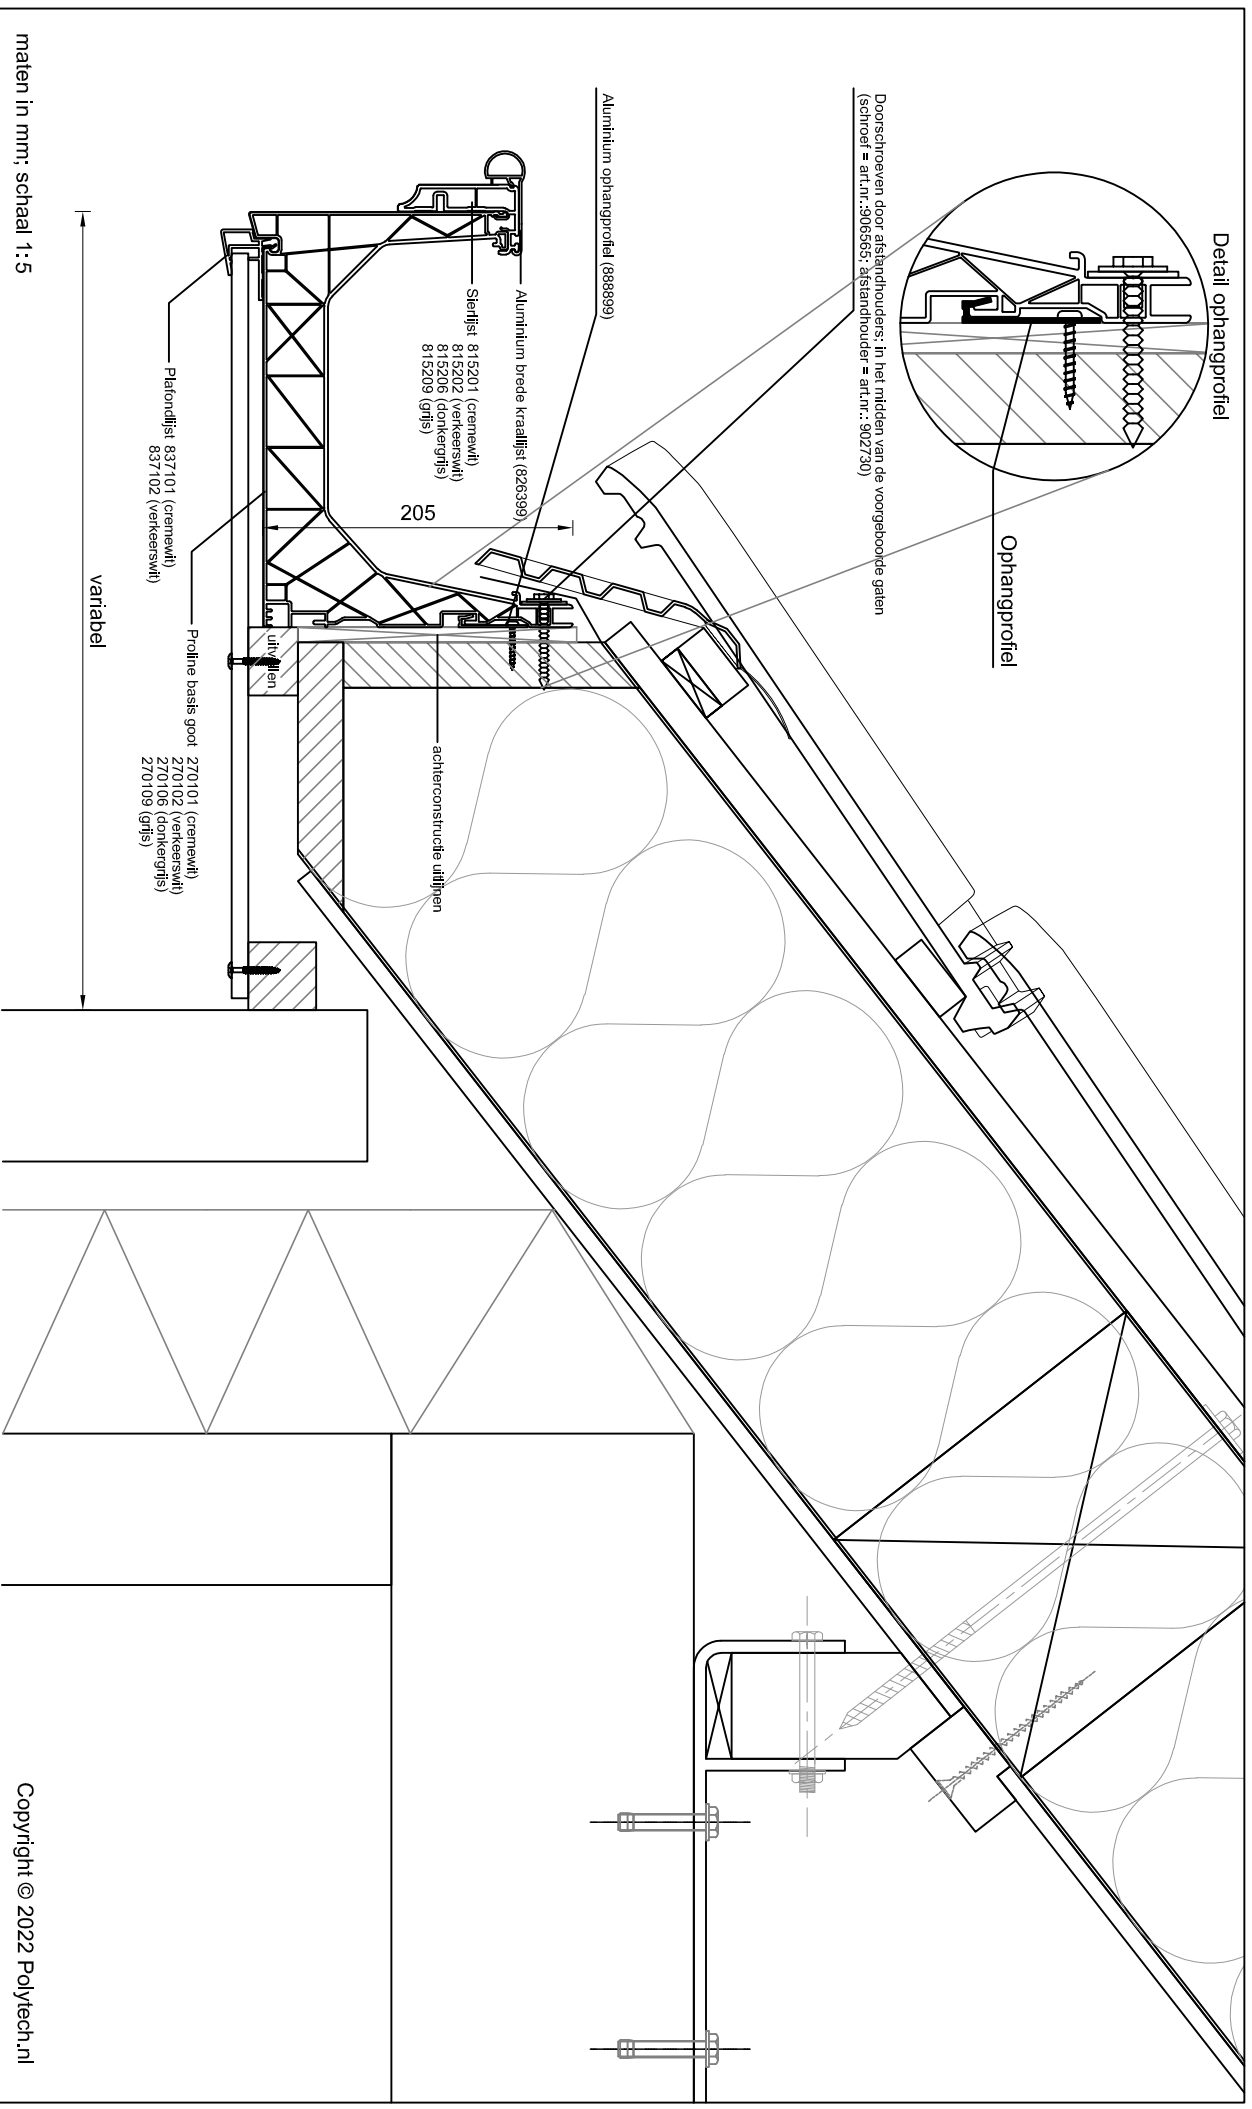

**Betreft: Proline basis goot met sterlijst en aluminium brede kraallijst
Plafondlijst en 10 mm plafond**

Detailnummer:

275.52.63.71.67

A4

Polytech Kunststoffen BV Nijverheidslaan 56 9581 EK Musselkanaal T: +31 (0)599-417 444 F: +31 (0)599-417 170 www.polytech.nl info@polytech.nl

Polytech
dakgoten & dakranden

Copyright © 2022 Polytech.nl