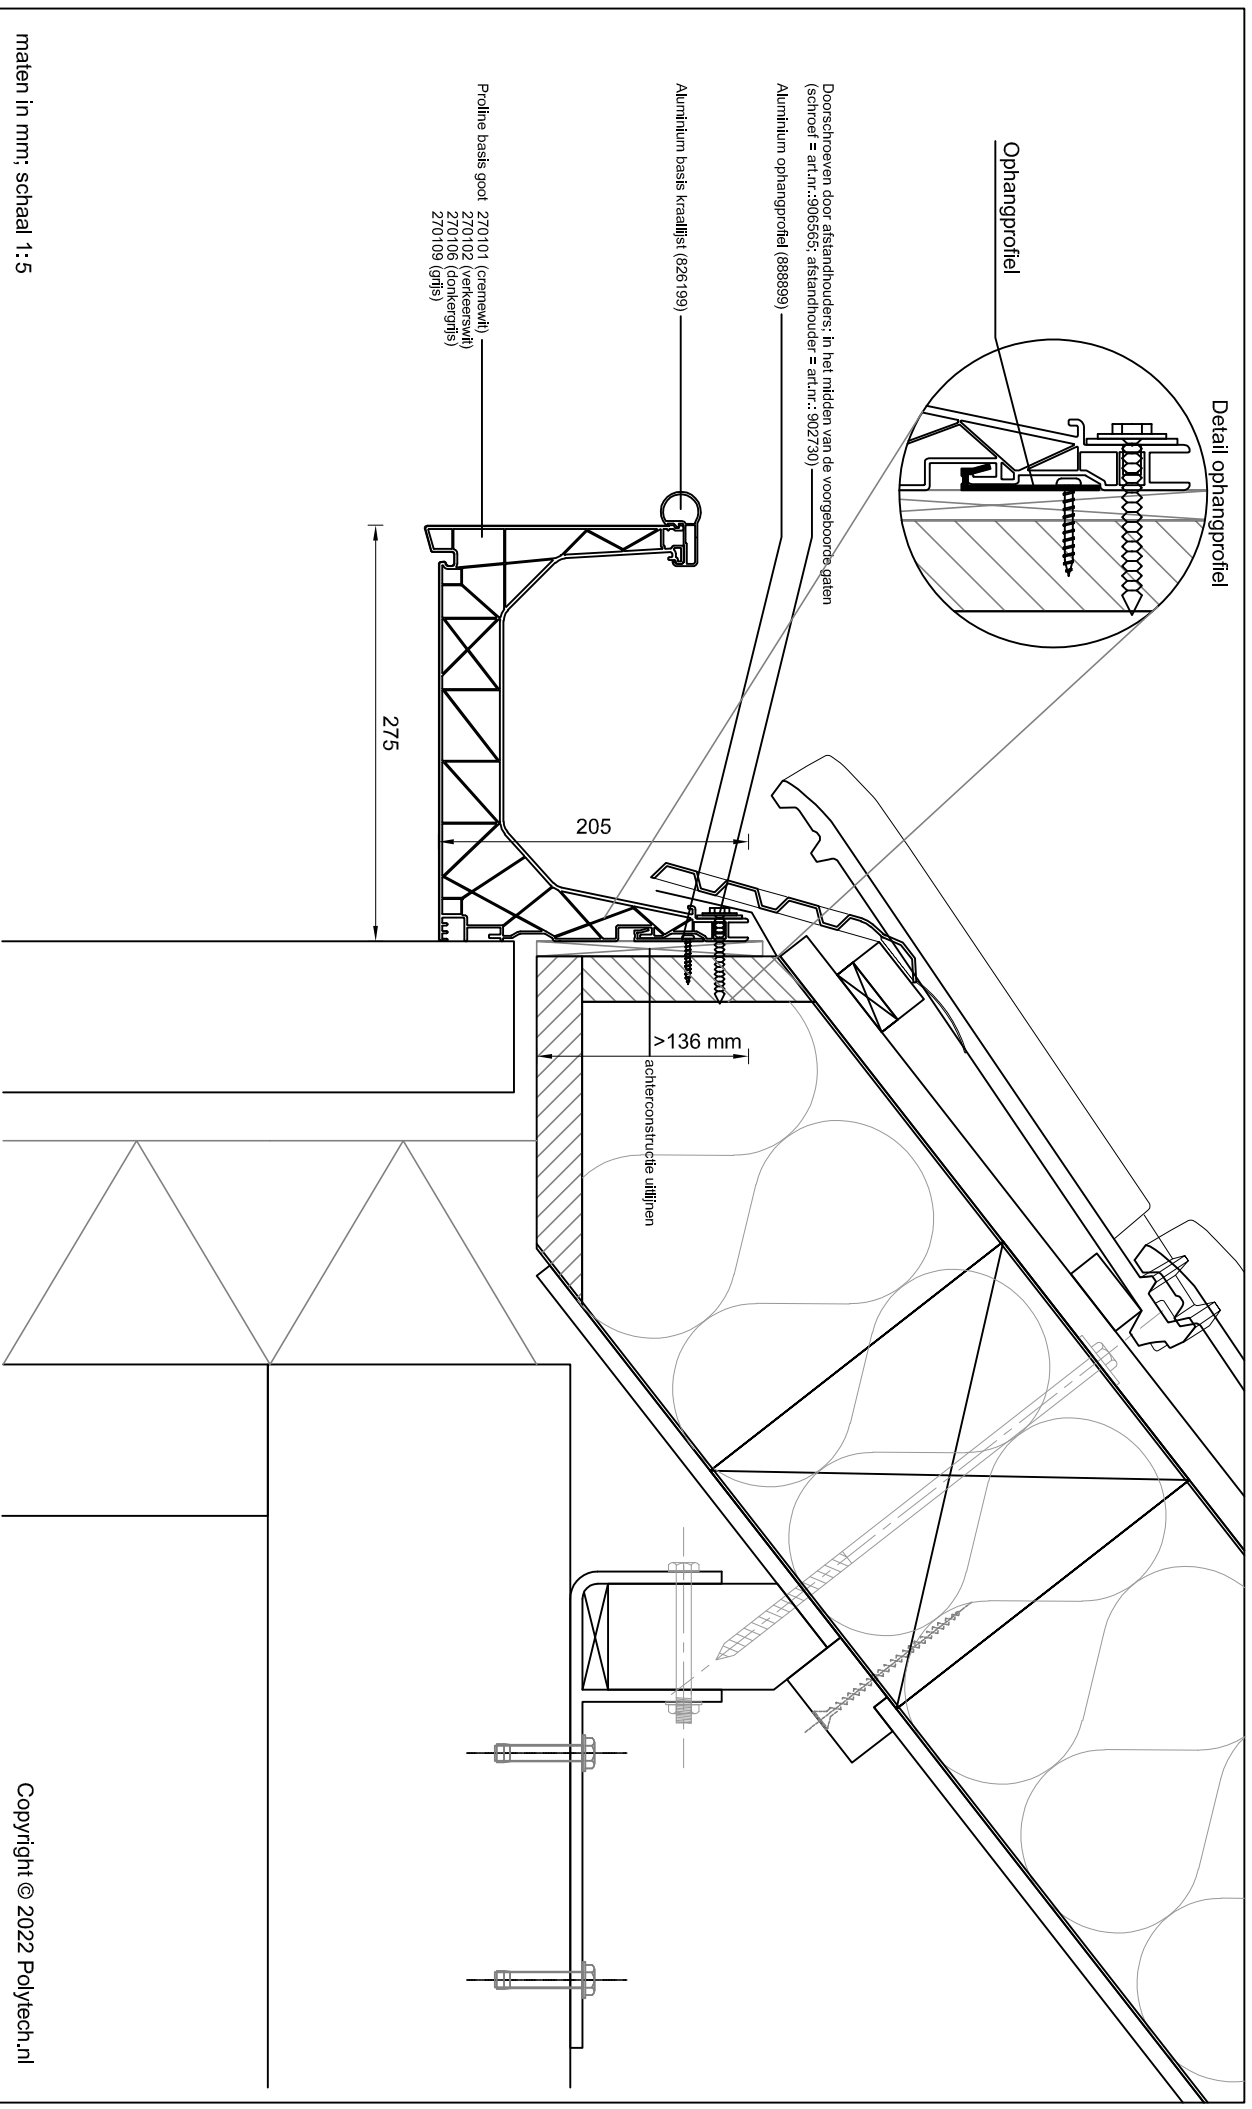

maten in mm; schaal 1:5

Betreft: **Proline basis goot met aluminium basis kraallijst**

Detailnummer:
275.61

Copyright © 2022 Polytech.nl