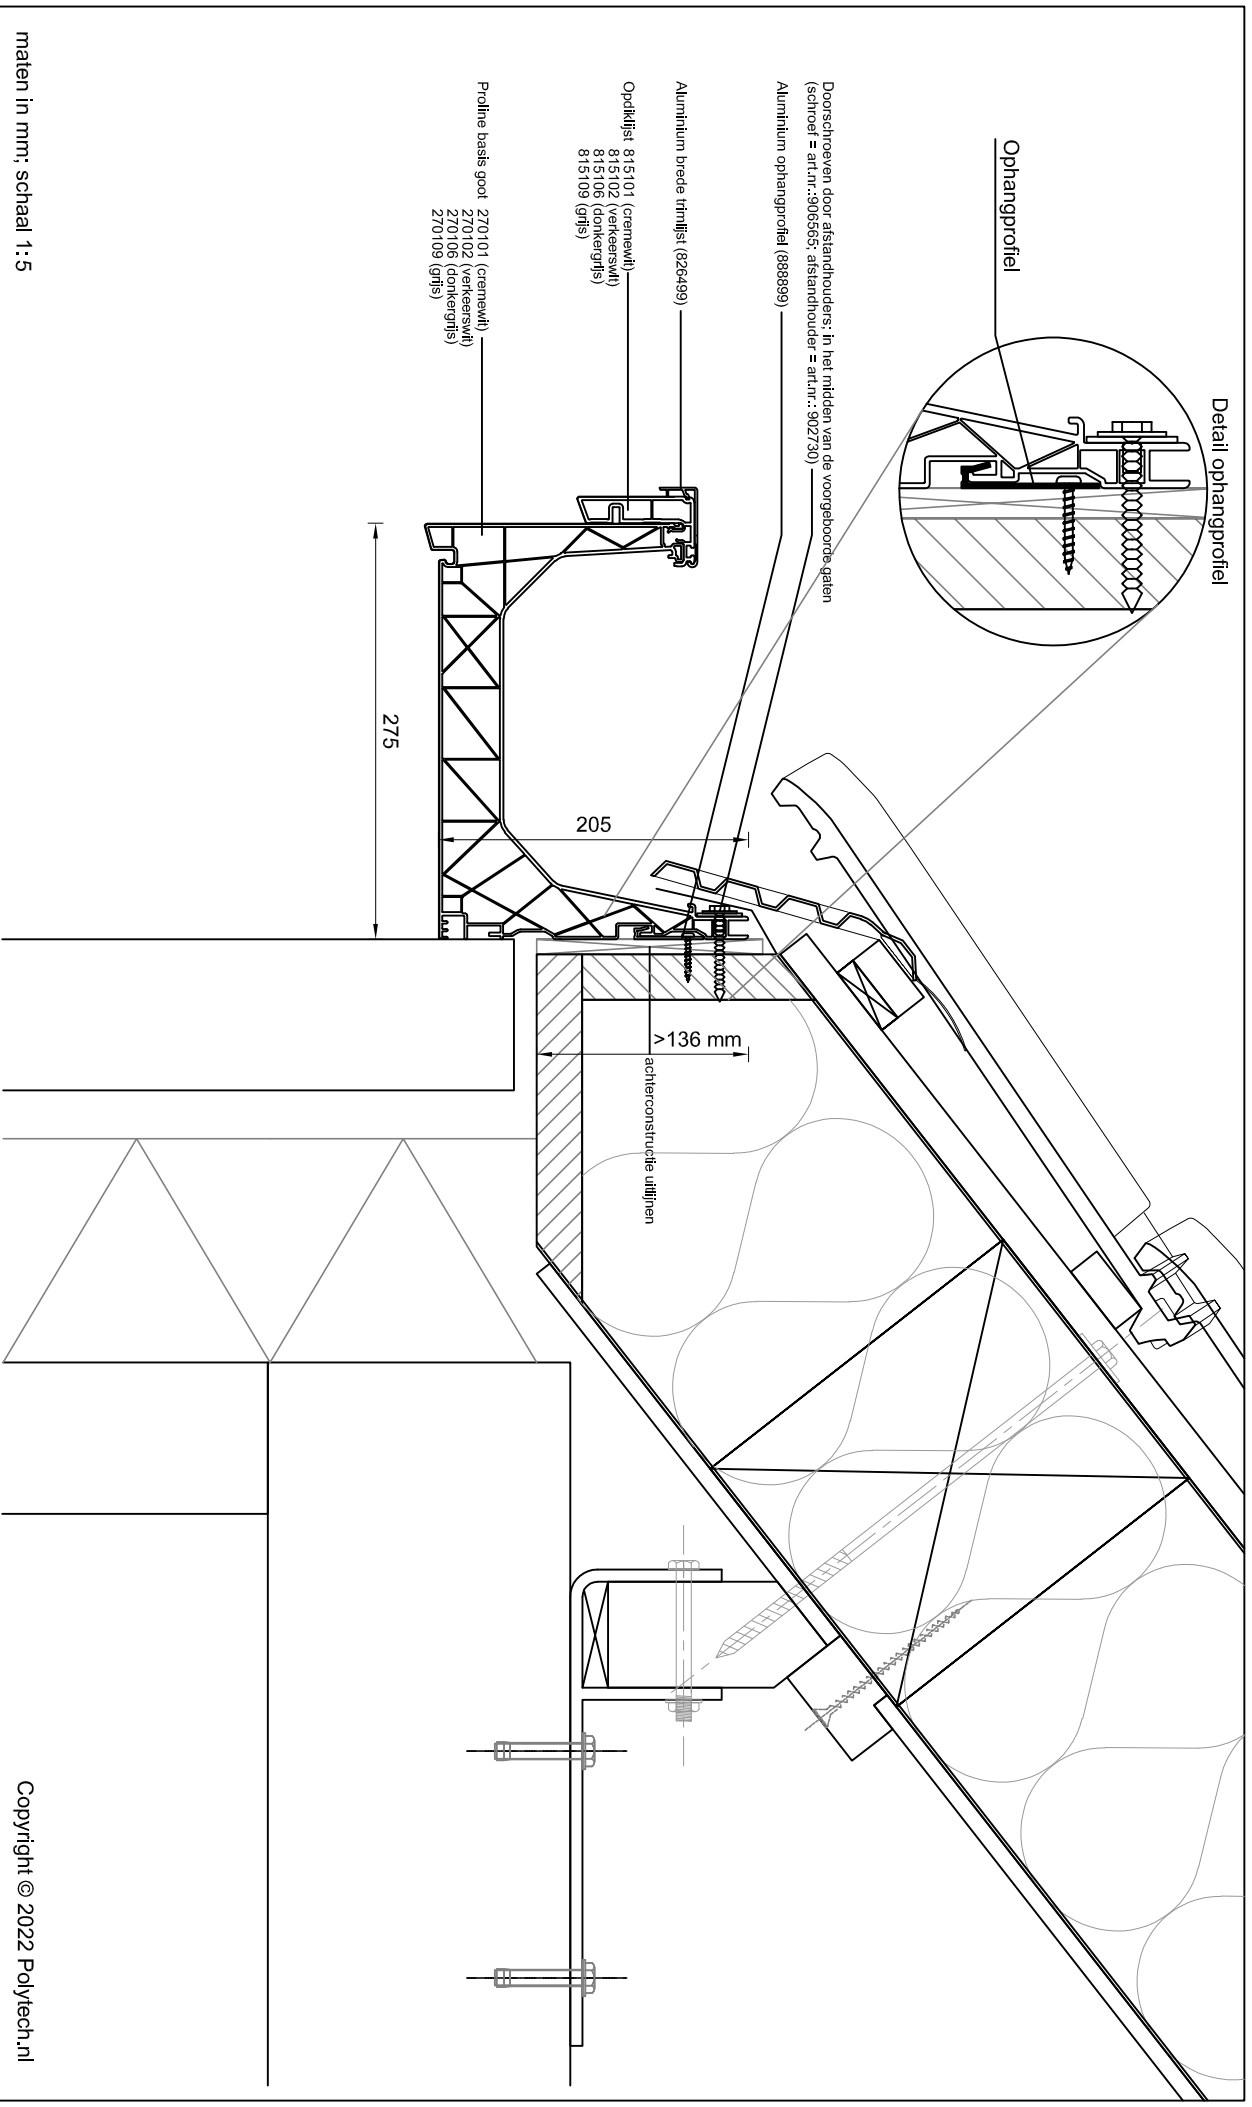

Polytech
dakgoten & dakranden

Copyright © 2022 Polytech.nl

maten in mm; schaal 1:5

Betreff: Proline basis goot met opdikkijst en aluminium brede trimlijst

Detailnummer:

275.51.64

Copyright © 2022 Polytech.nl