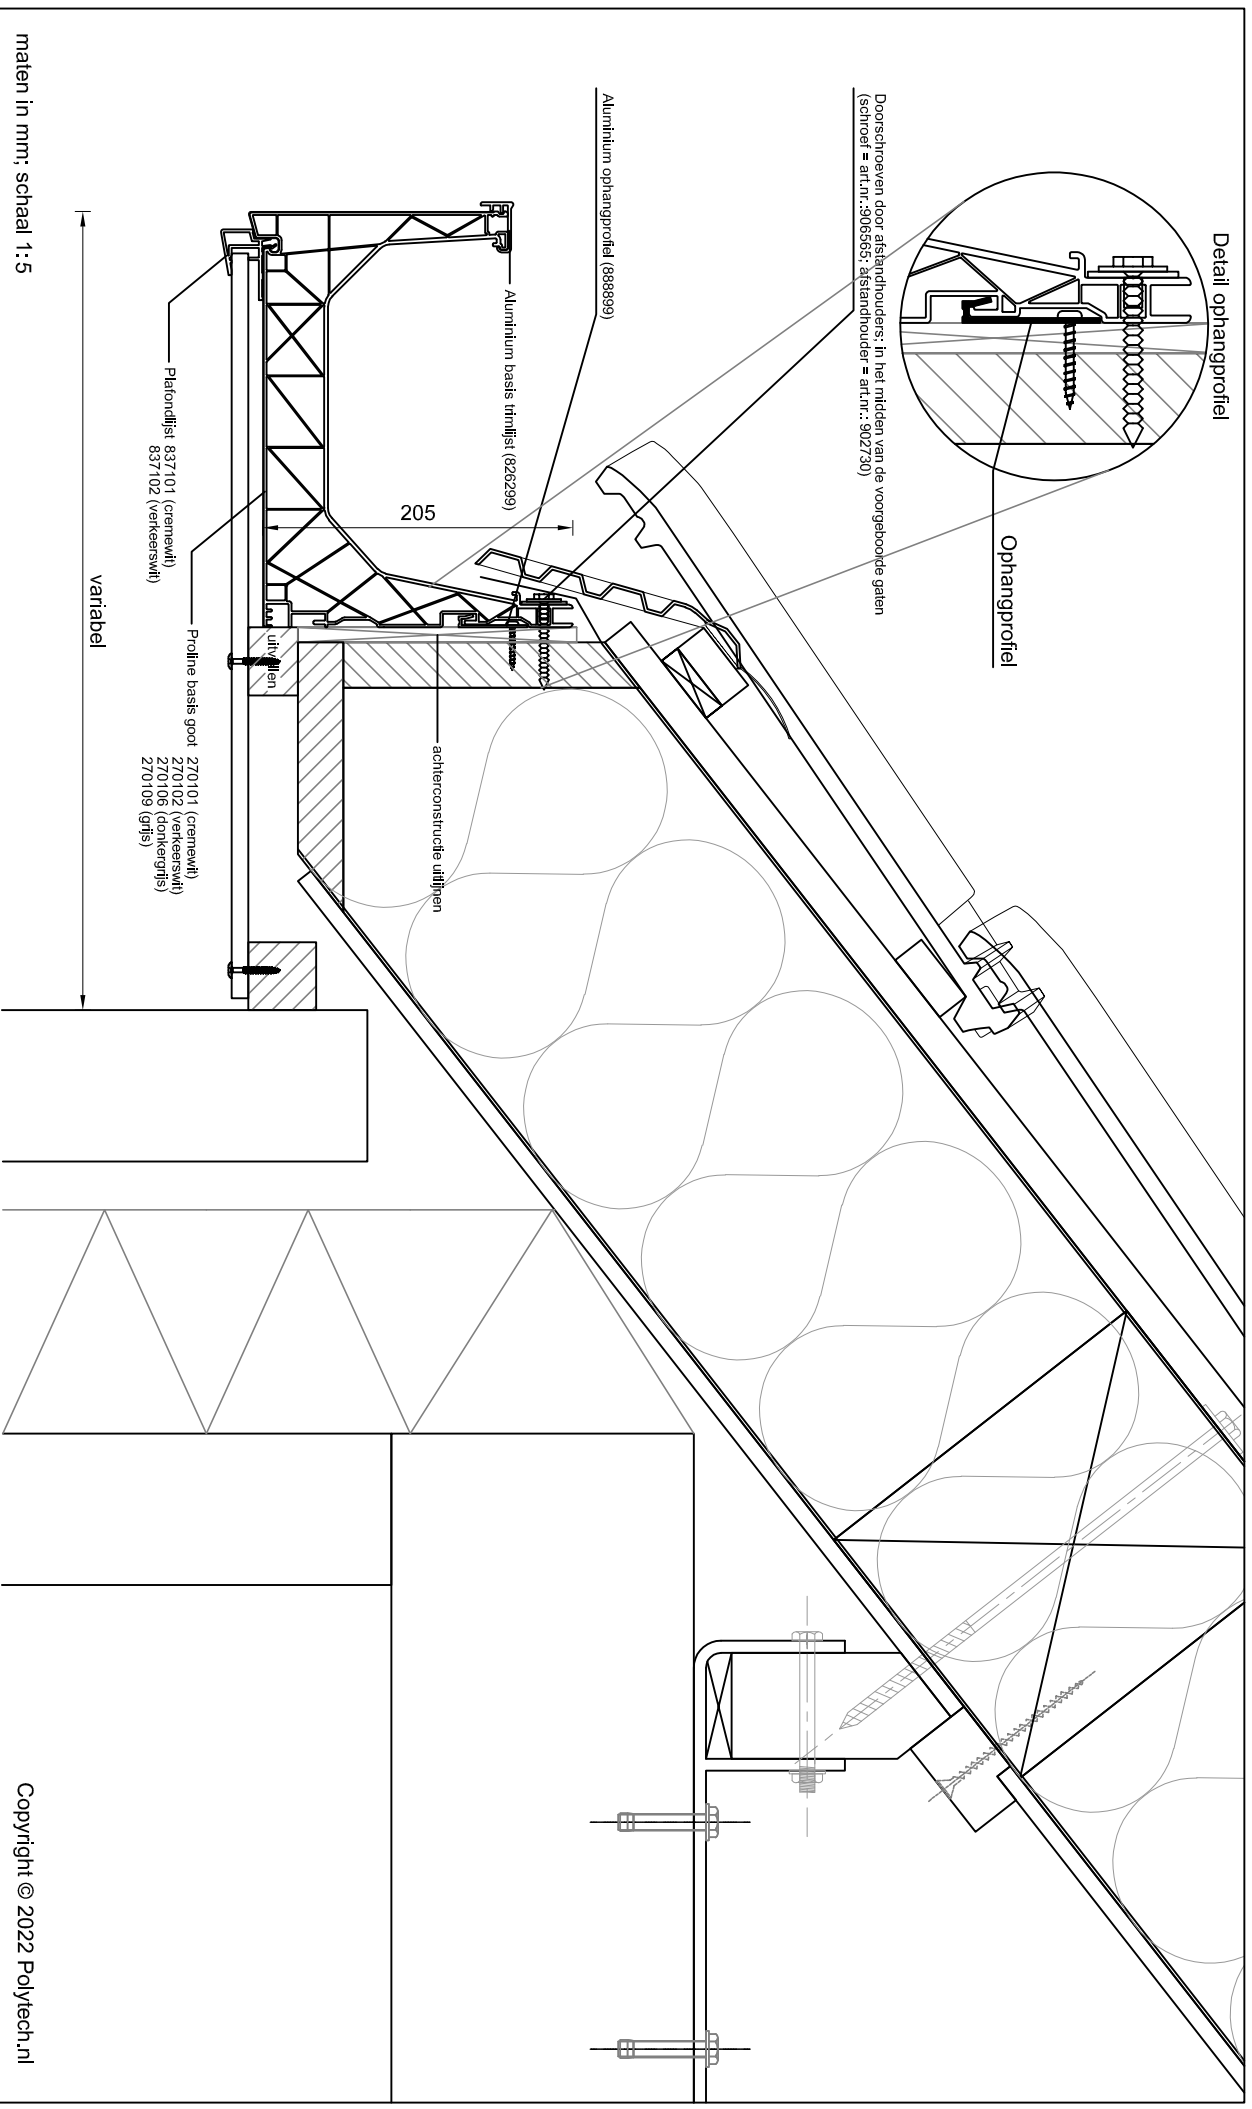

**Betreft: Proline basis goot met aluminium basis trimlijst
Plafondlijst en 10 mm plafond**

Detailnummer:

275.62.71.67

A4

Polytech Kunststoffen BV Nijverheidslaan 56 9581 EK Musselkanaal T: +31 (0)599-417 444 F: +31 (0)599-417 170 www.polytech.nl info@polytech.nl

Polytech
dakgoten & dakranden

Copyright © 2022 Polytech.nl