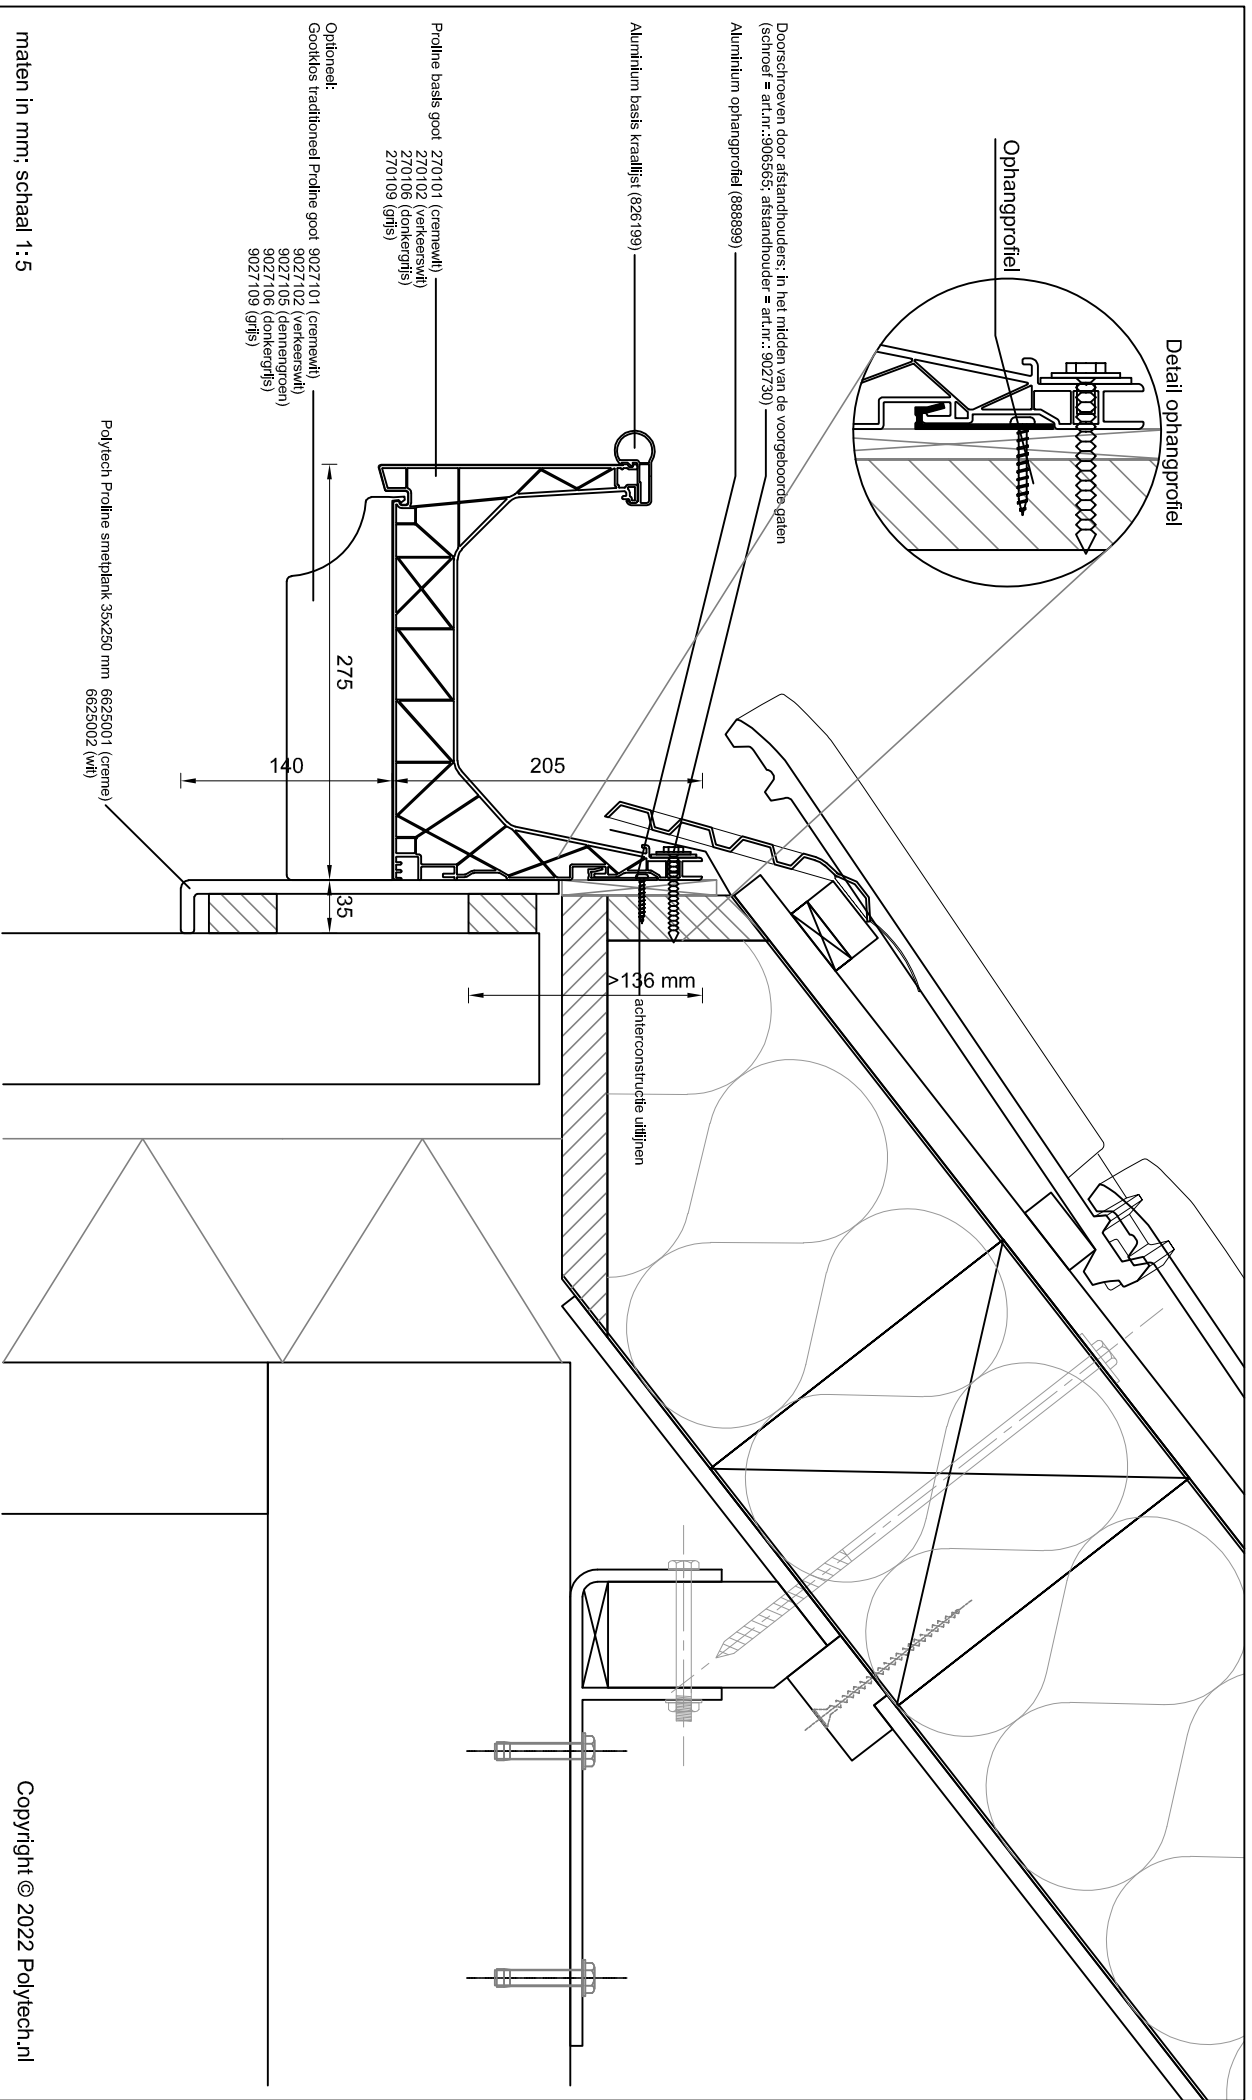

Copyright © 2022 Polyeach.nl

Betreeft: **Proline basis goot met aluminium basis kraallijst**

Smetplank + gootklos

Detailnummer:

275.61.66.1

A4

Polyeach Kunststoffen BV Nijverheidslaan 56 9581 EK Musselkanaal T: +31 (0)599-417 444 F: +31 (0)599-417 170 www.polytech.nl info@polytech.nl

Polytech
dakgoten & dakranden