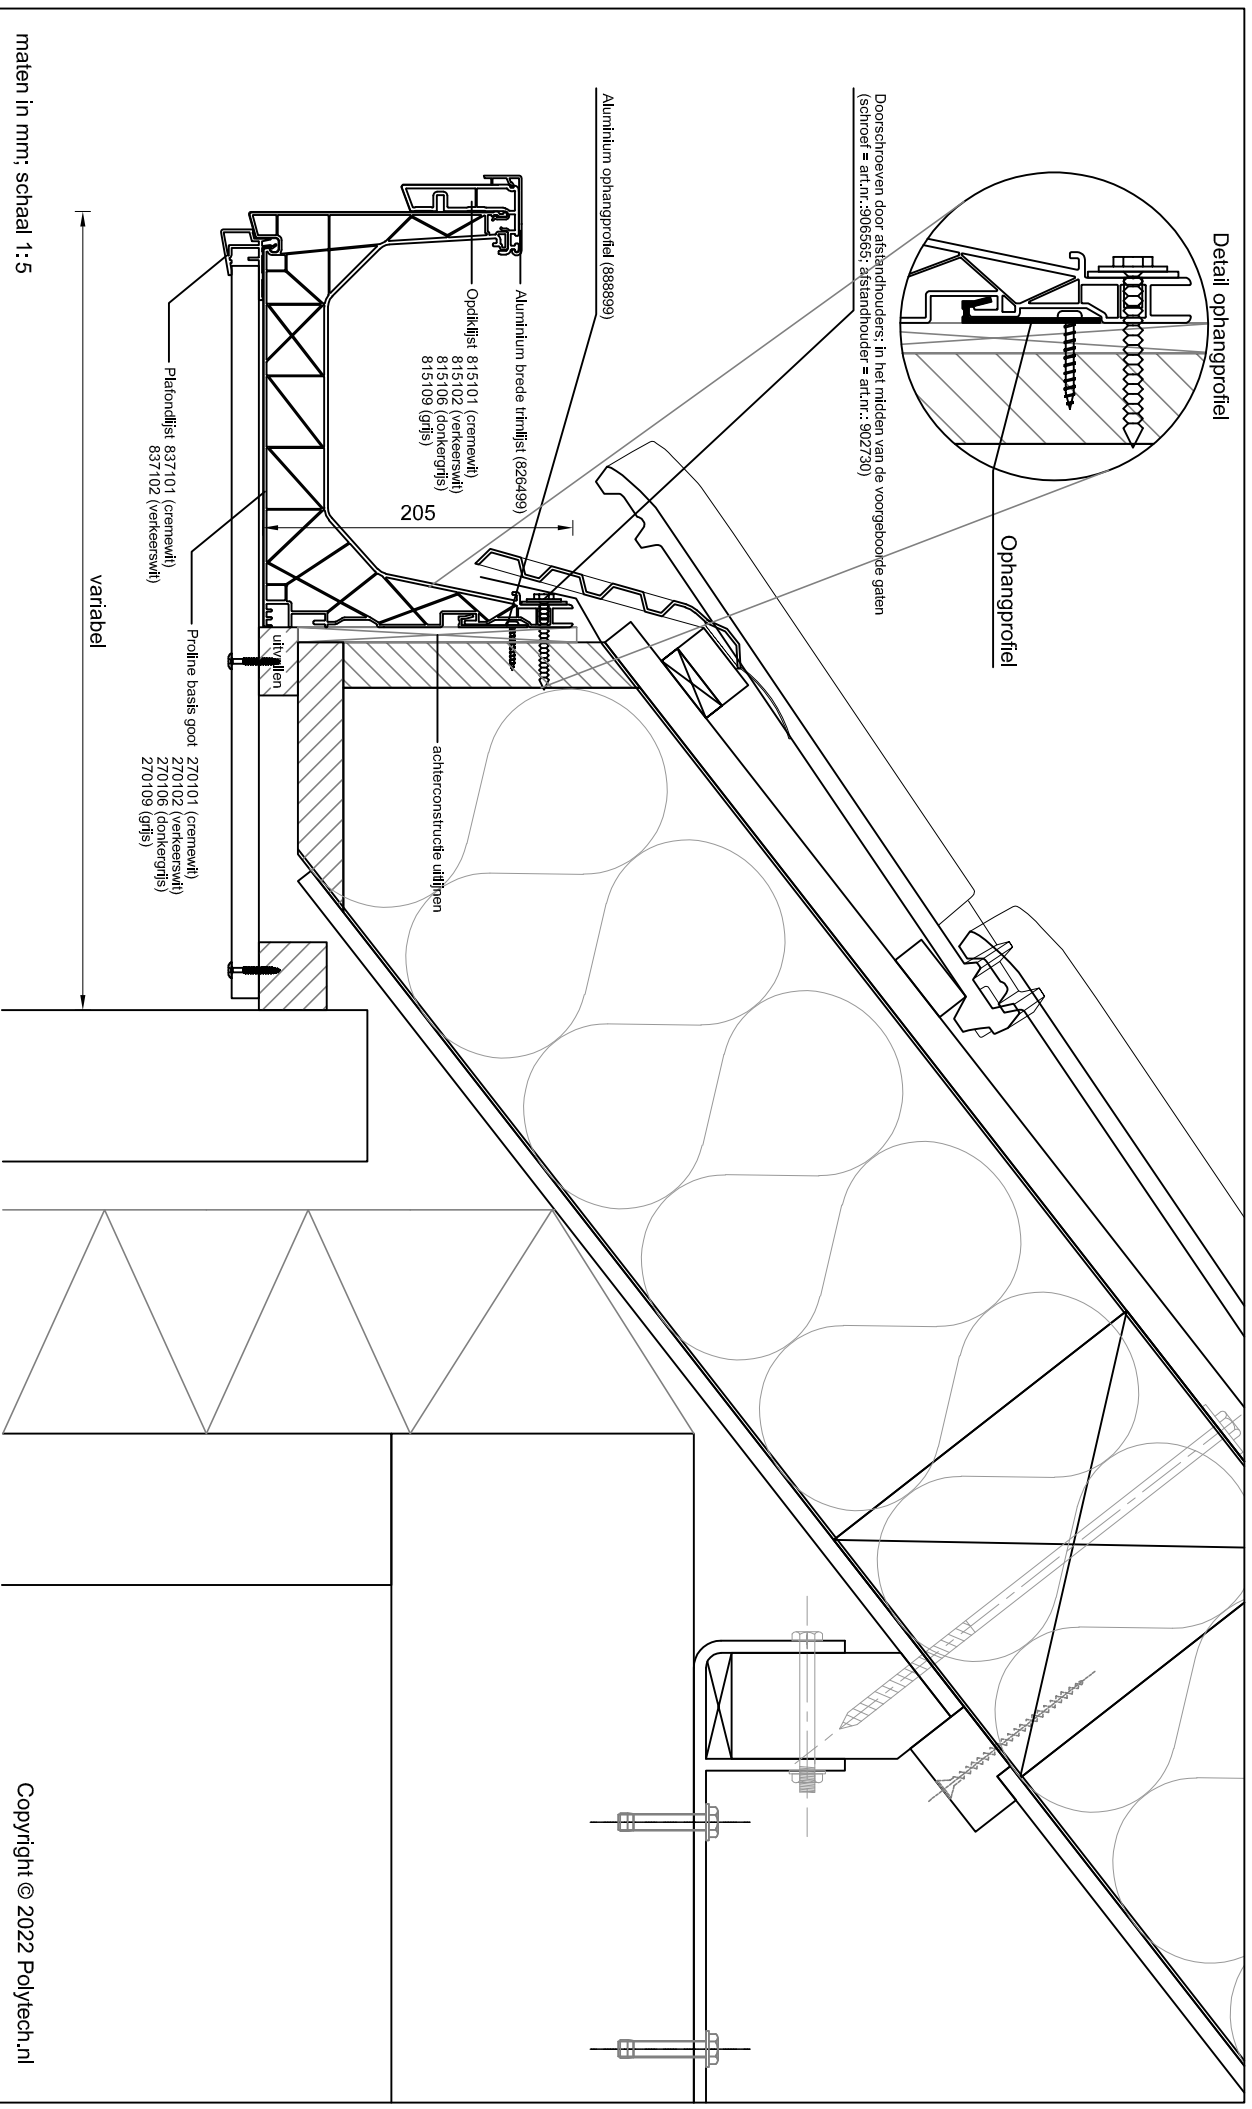

Betreff: Proline basis goot met opdklijst en aluminium brede trimlijst
Plafondlijst en 18 mm plafond

Detailnummer:

275.51.64.71.530

A4

Polytech Kunststoffen BV Nijverheidslaan 56 9581 EK Musselkanaal T: +31 (0)599-417 444 F: +31 (0)599-417 170 www.polytech.nl info@polytech.nl

Polytech
dakgoten & dakranden

Copyright © 2022 Polytech.nl