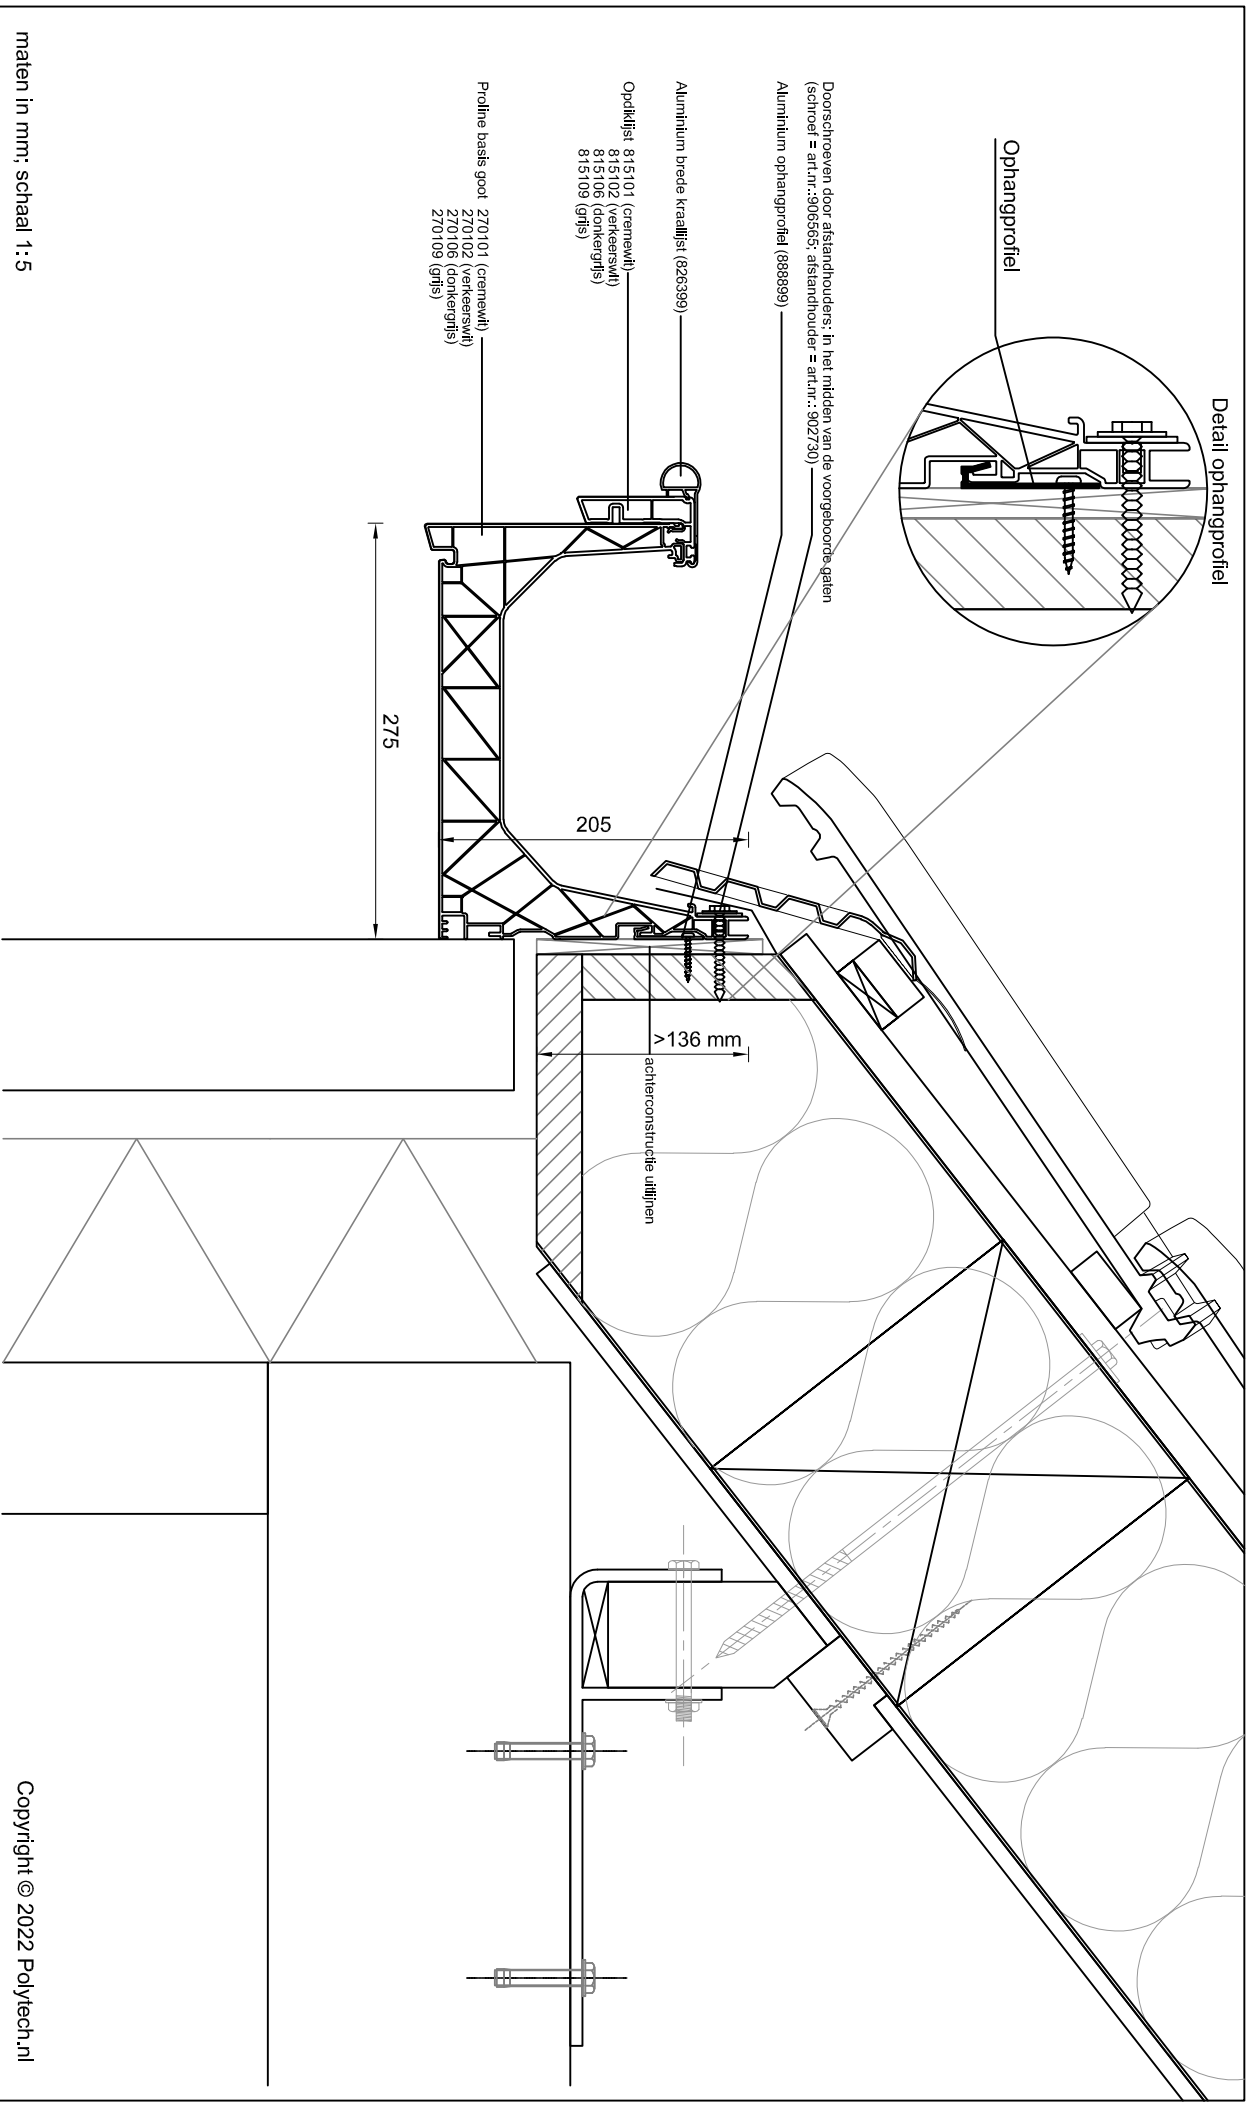

Polytech
dakgoten & dakranden

Copyright © 2022 Polytech.nl

maten in mm; schaal 1:5

Betreff: **Proline basis goot met opdikkijst en aluminium brede kraallijst**

Detailnummer:

275.51.63

Copyright © 2022 Polytech.nl