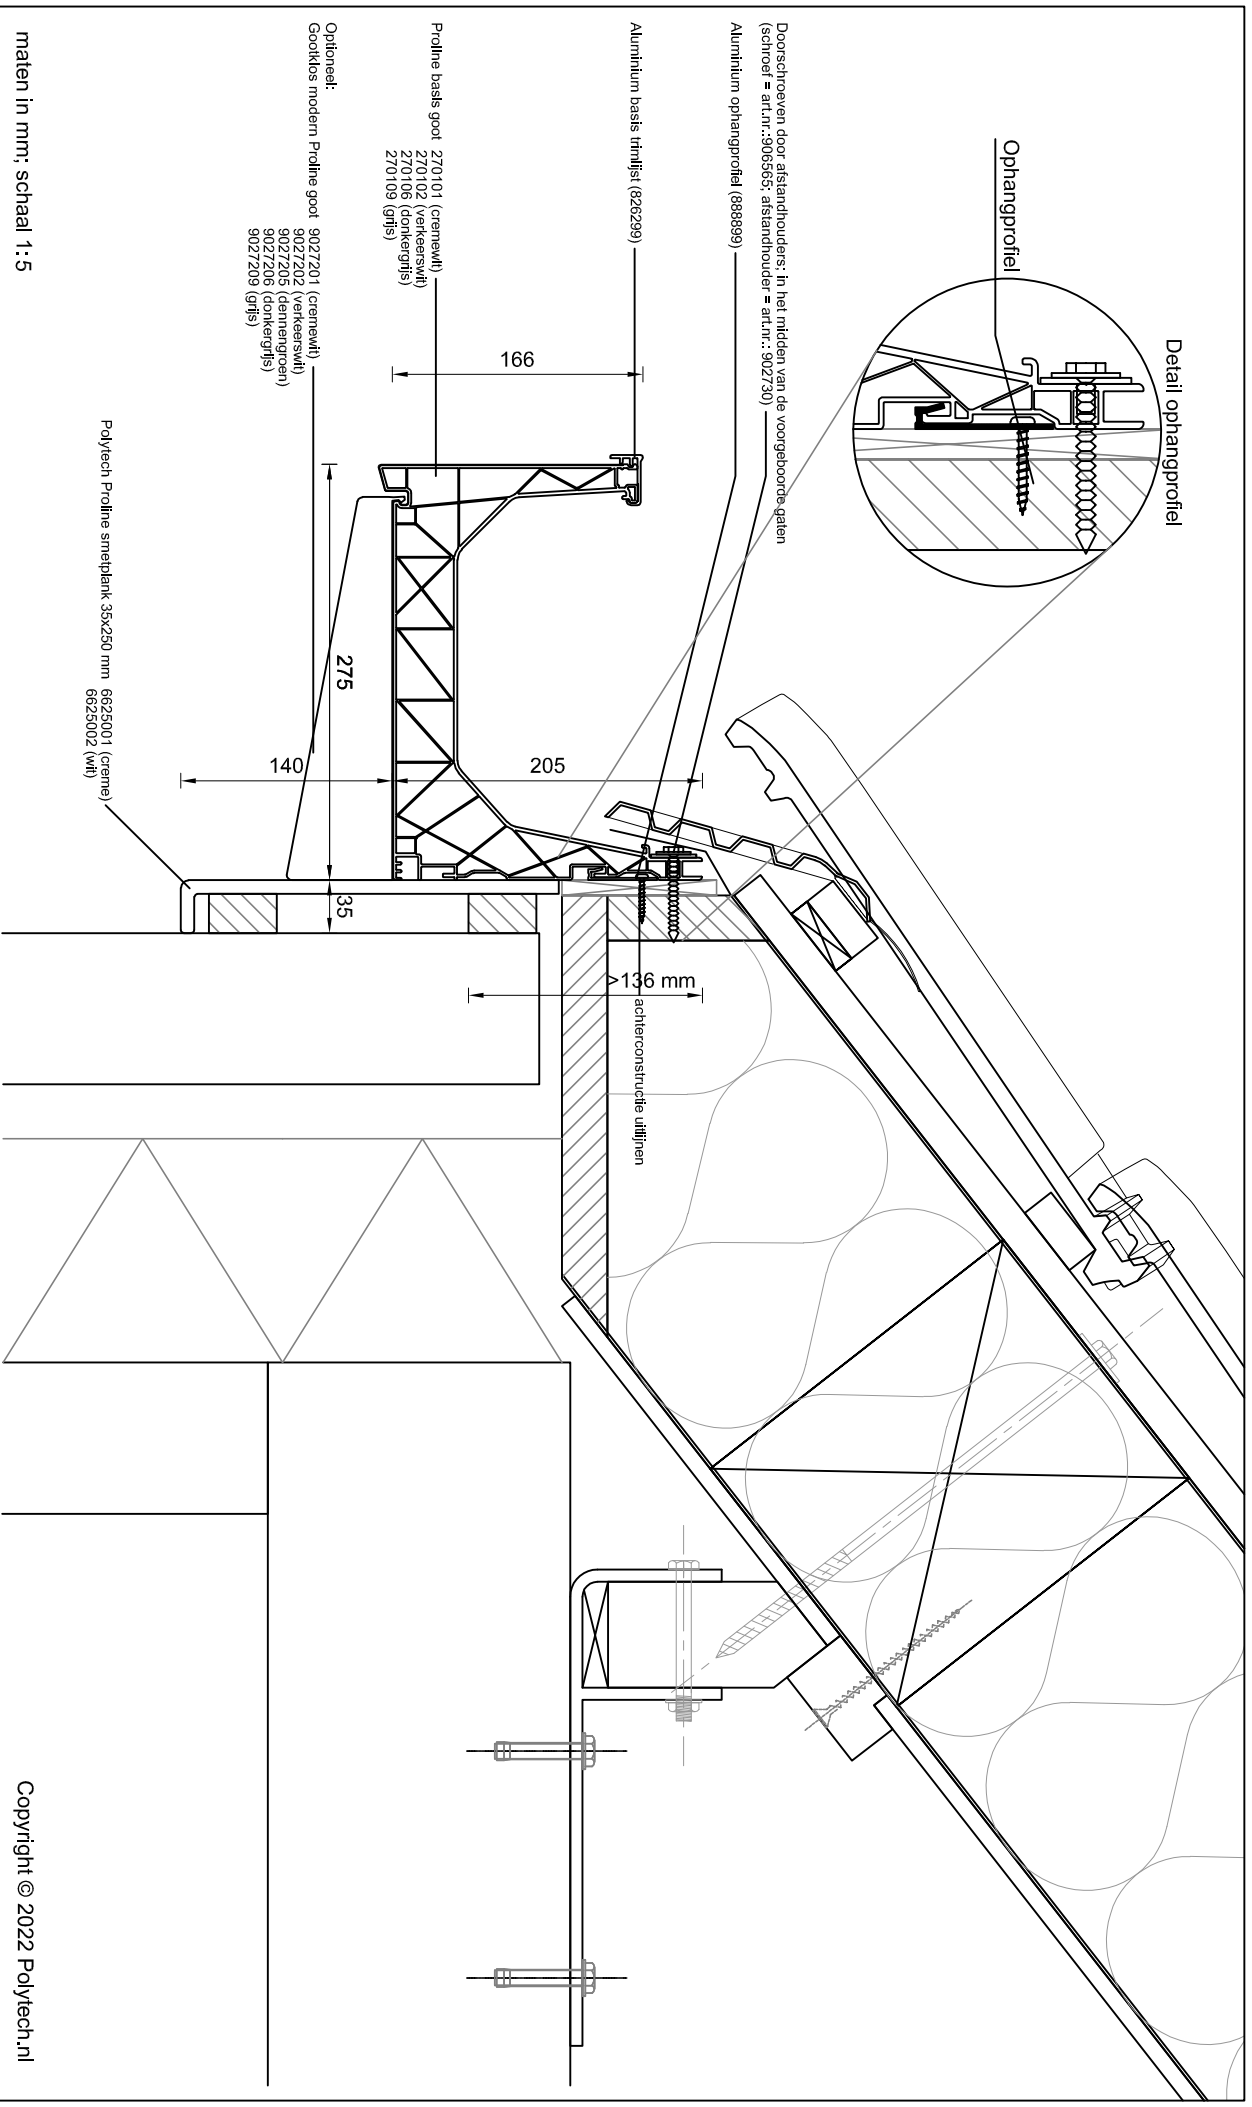

Detailnummer:
275.61

Copyright © 2022 Polytech.nl

maten in mm; schaal 1:5

Copyright © 2022 Polytech.nl

Betreff: Proline basis goot met aluminium basis trimlijst
Smelplank + gootloos

Detailnummer:

275.62.66.2