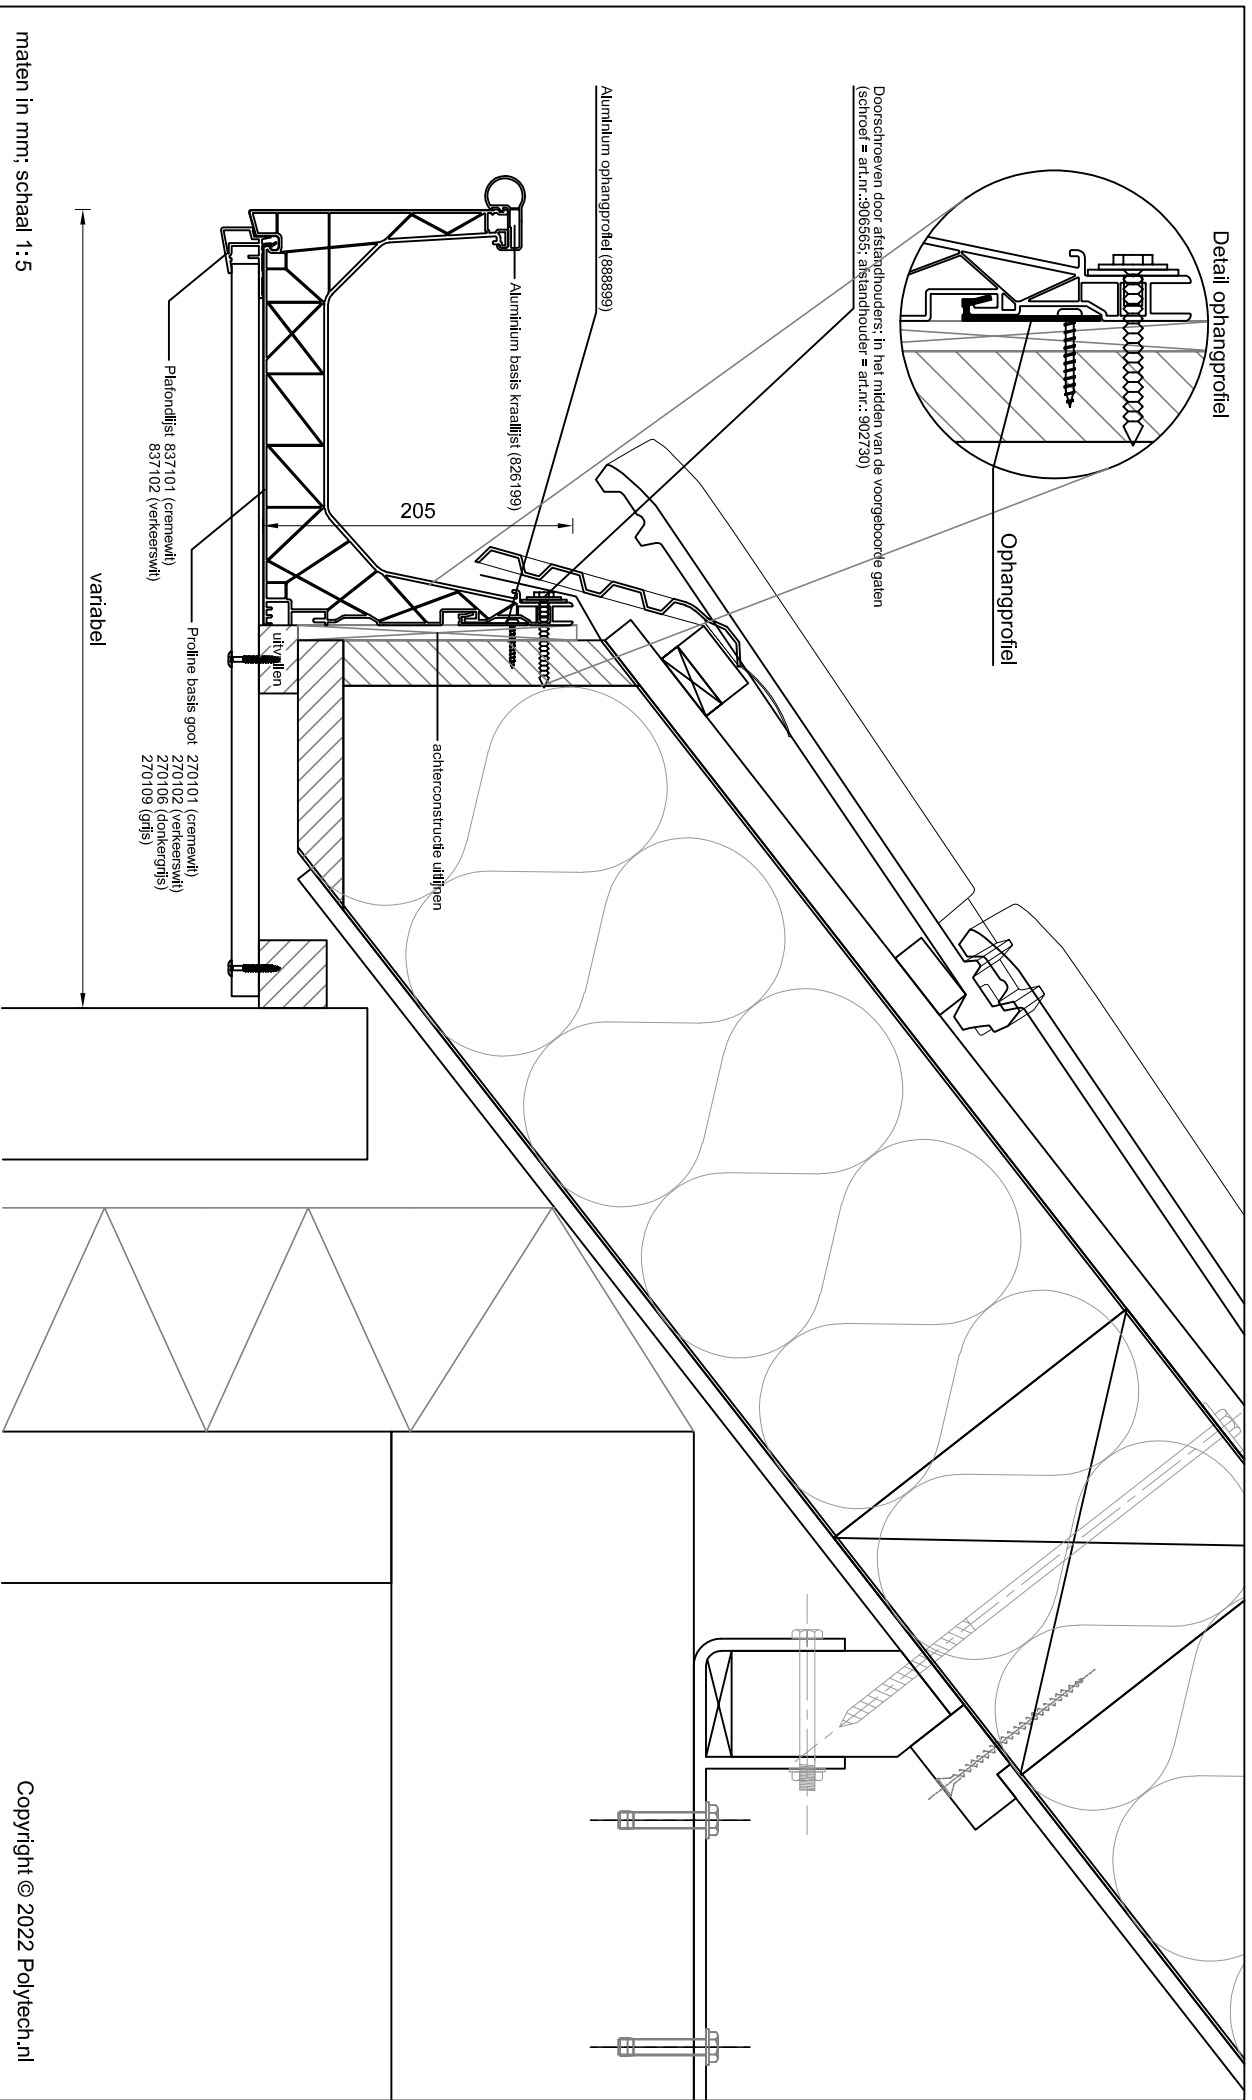

maten in mm; schaal 1:5

Betreff: Proline basis goot met aluminium basis kraallijst
Plafondlijst en 18 mm plafond

Detailnummer:

275.61.71.530

Copyright © 2022 Polytech.nl

A4

Polytech Kunststoffen BV Nijverheidslaan 56 9581 EK Musselkanaal T: +31 (0)599-417 444 F: +31 (0)599-417 170 www.polytech.nl info@polytech.nl

Polytech
dakgoten & dakranden