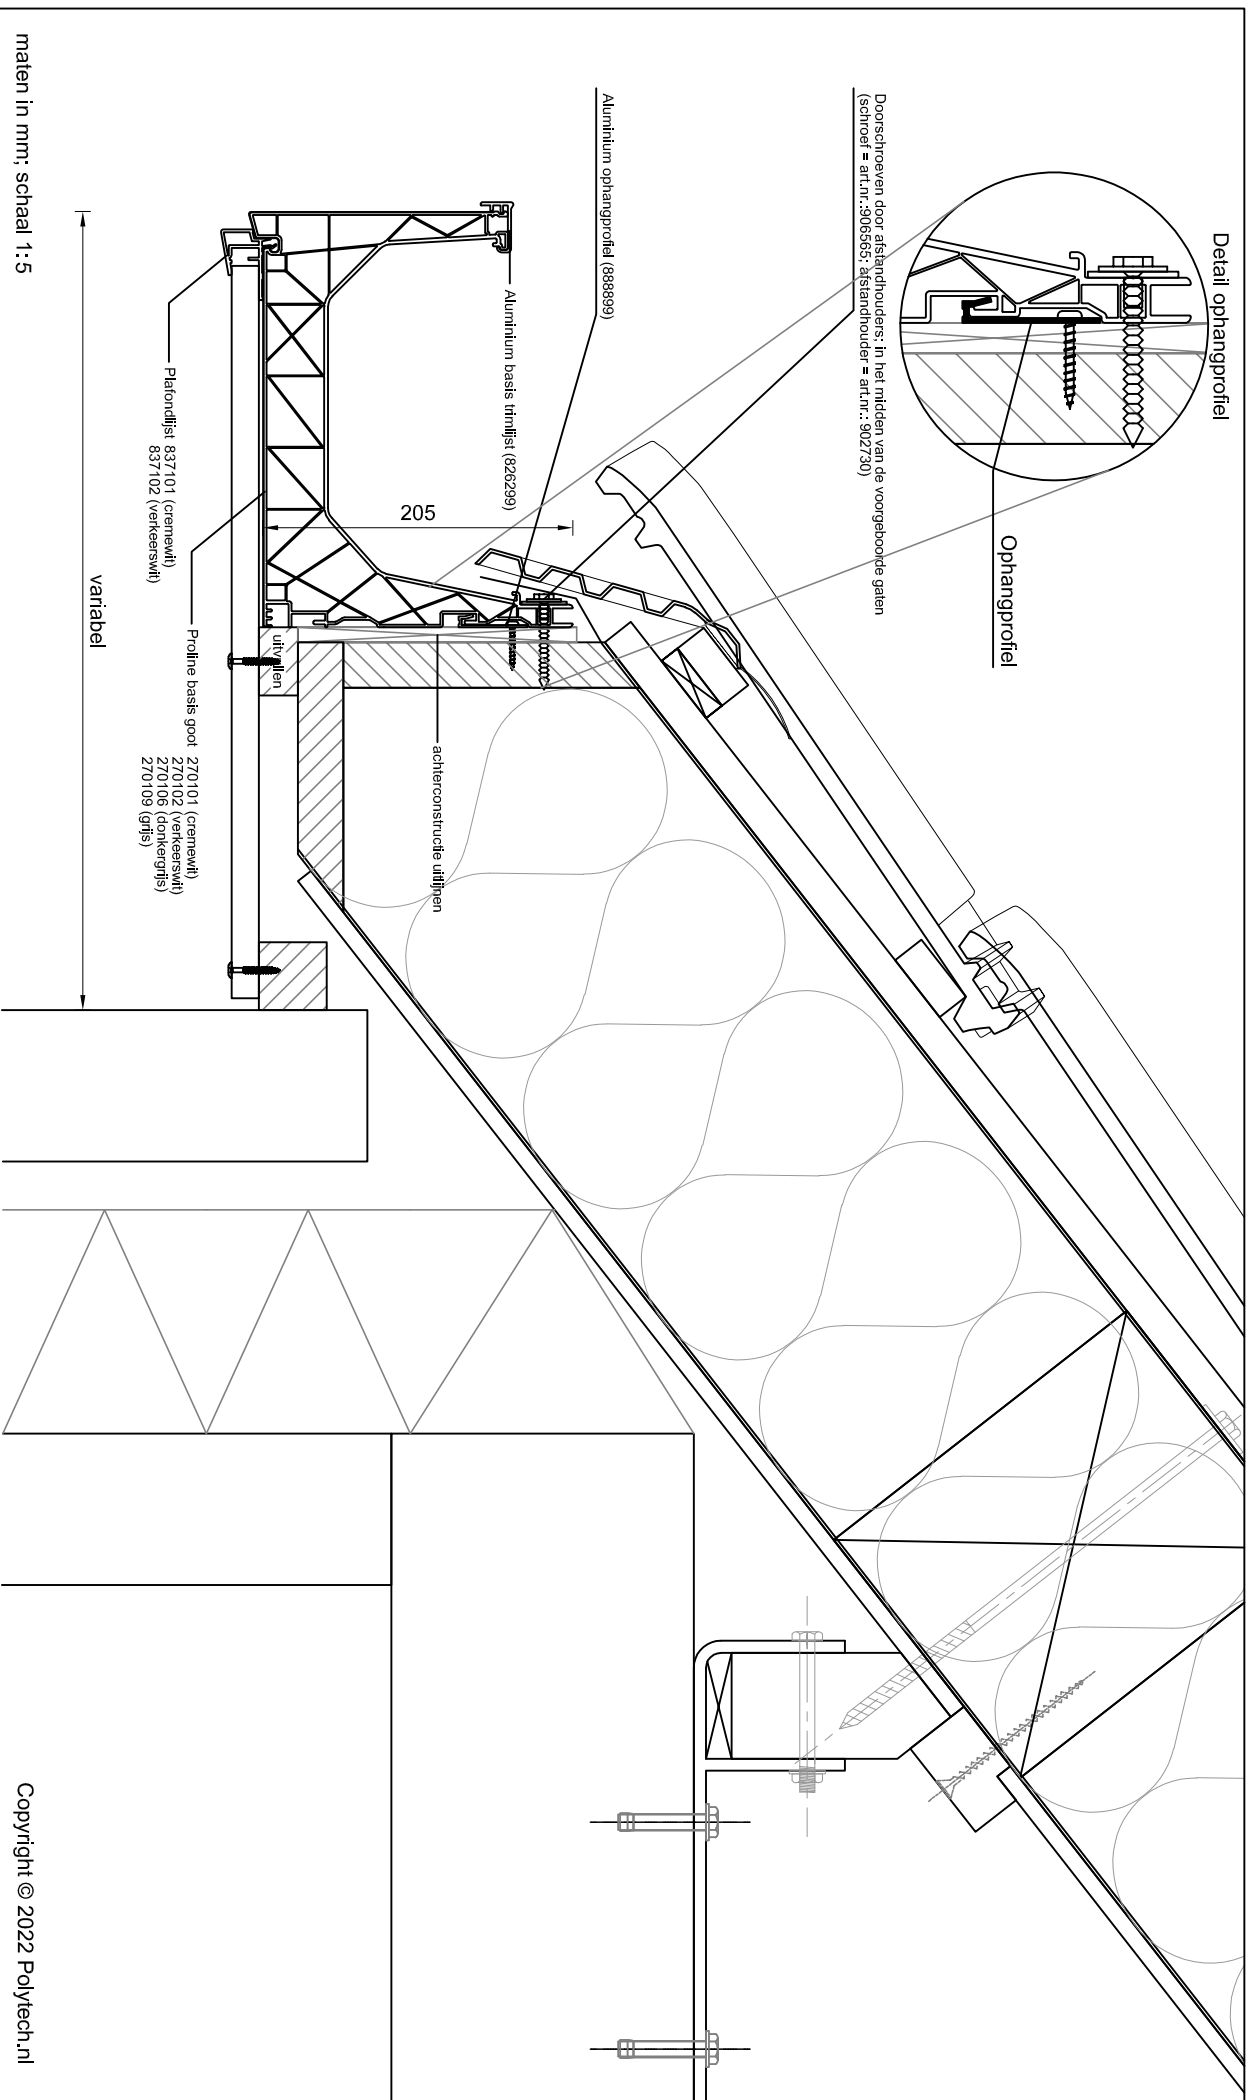

**Betreft: Proline basis goot met aluminium basis trimlijst
Plafondlijst en 18 mm plafond**

Detailnummer:

275.62.71.530

A4

Polytech Kunststoffen BV Nijverheidslaan 56 9581 EK Musselkanaal T: +31 (0)599-417 444 F: +31 (0)599-417 170 www.polytech.nl info@polytech.nl

Polytech
dakgoten & dakranden

Copyright © 2022 Polytech.nl