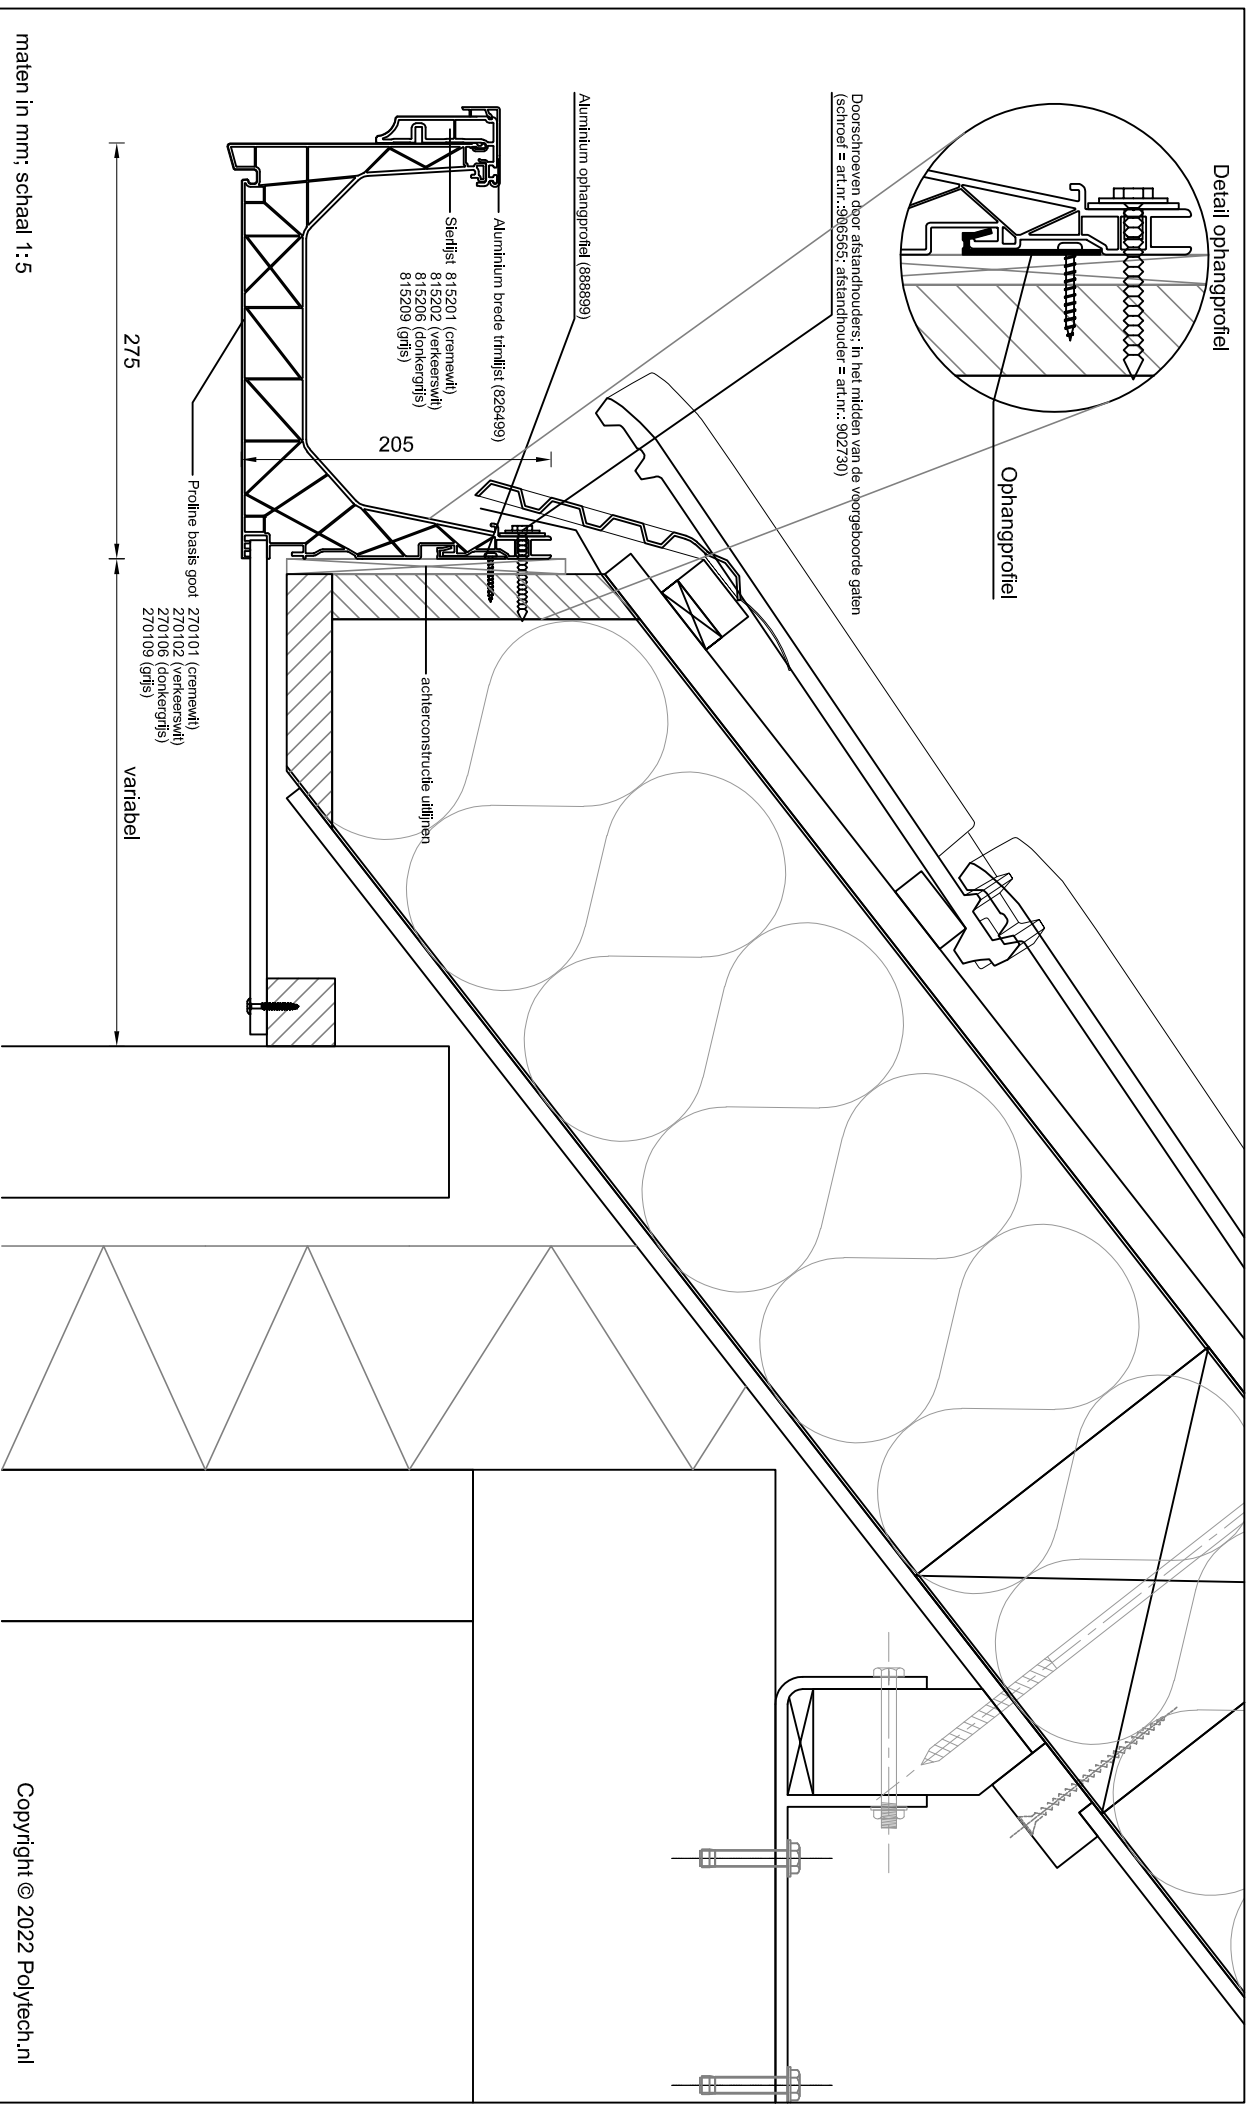

Polytech
dakgoten & dakranden

Copyright © 2022 Polytech.nl

maten in mm; schaal 1:5

**Betreeft: Proline basis goot met sierlijst en aluminium brede trimlijst
Plafond in achterspanning**

Detailnummer:
275.52.64.67