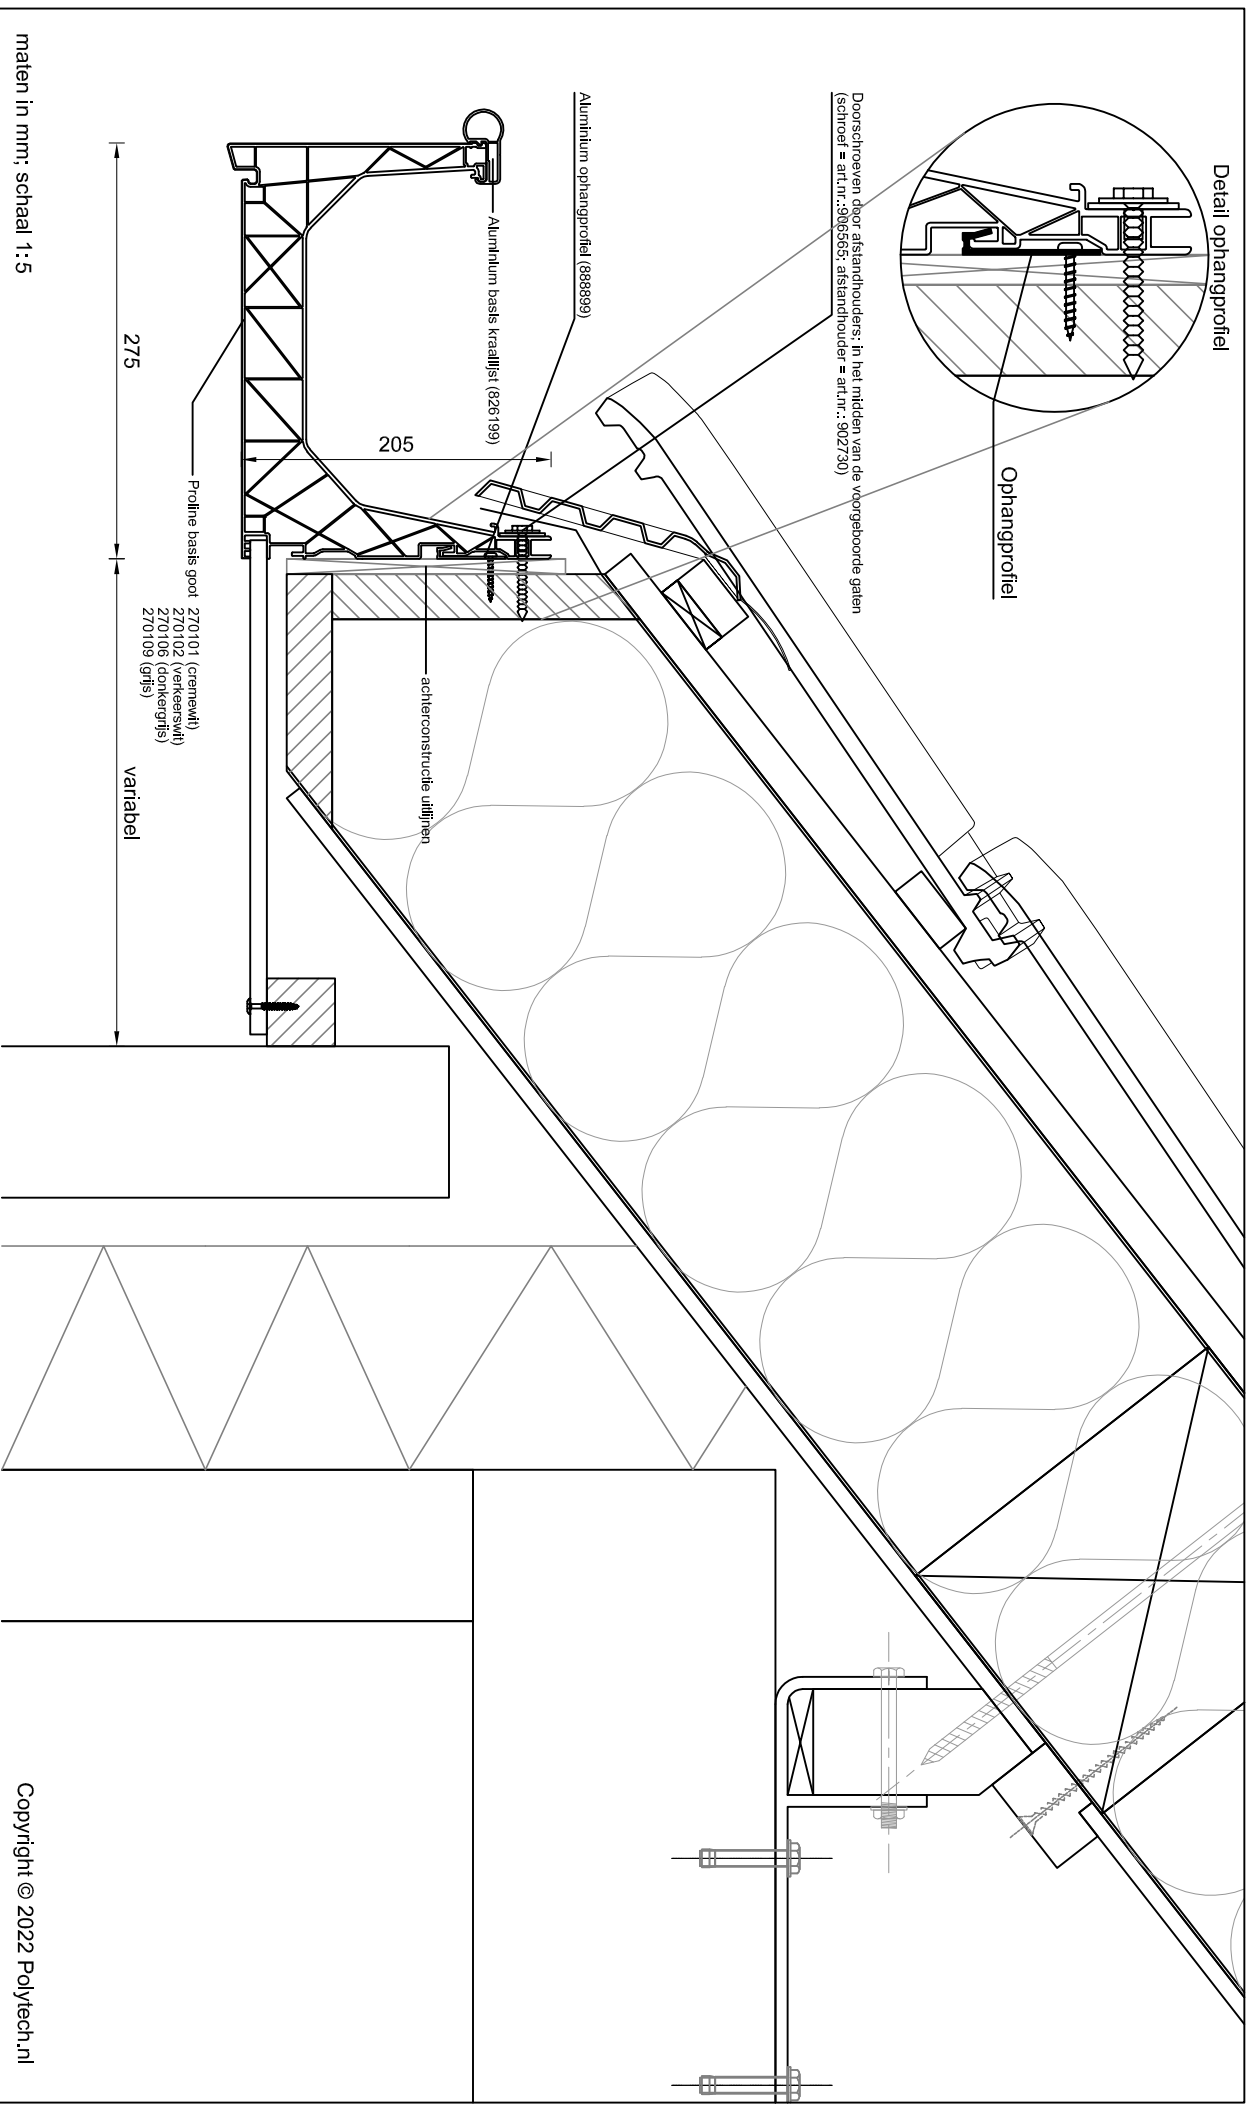

**Betreeft: Proline basis goot met aluminium basis kraallijst
Plafond in achtersponning**

Detailnummer:
275.61.67

A4 Polytech Kunststoffen BV Nijverheidslaan 56 9581 EK Musselkanaal T: +31 (0)599-417 444 F: +31 (0)599-417 170 www.polytech.nl info@polytech.nl

Polytech
dakgoten & dakranden

Copyright © 2022 Polytech.nl