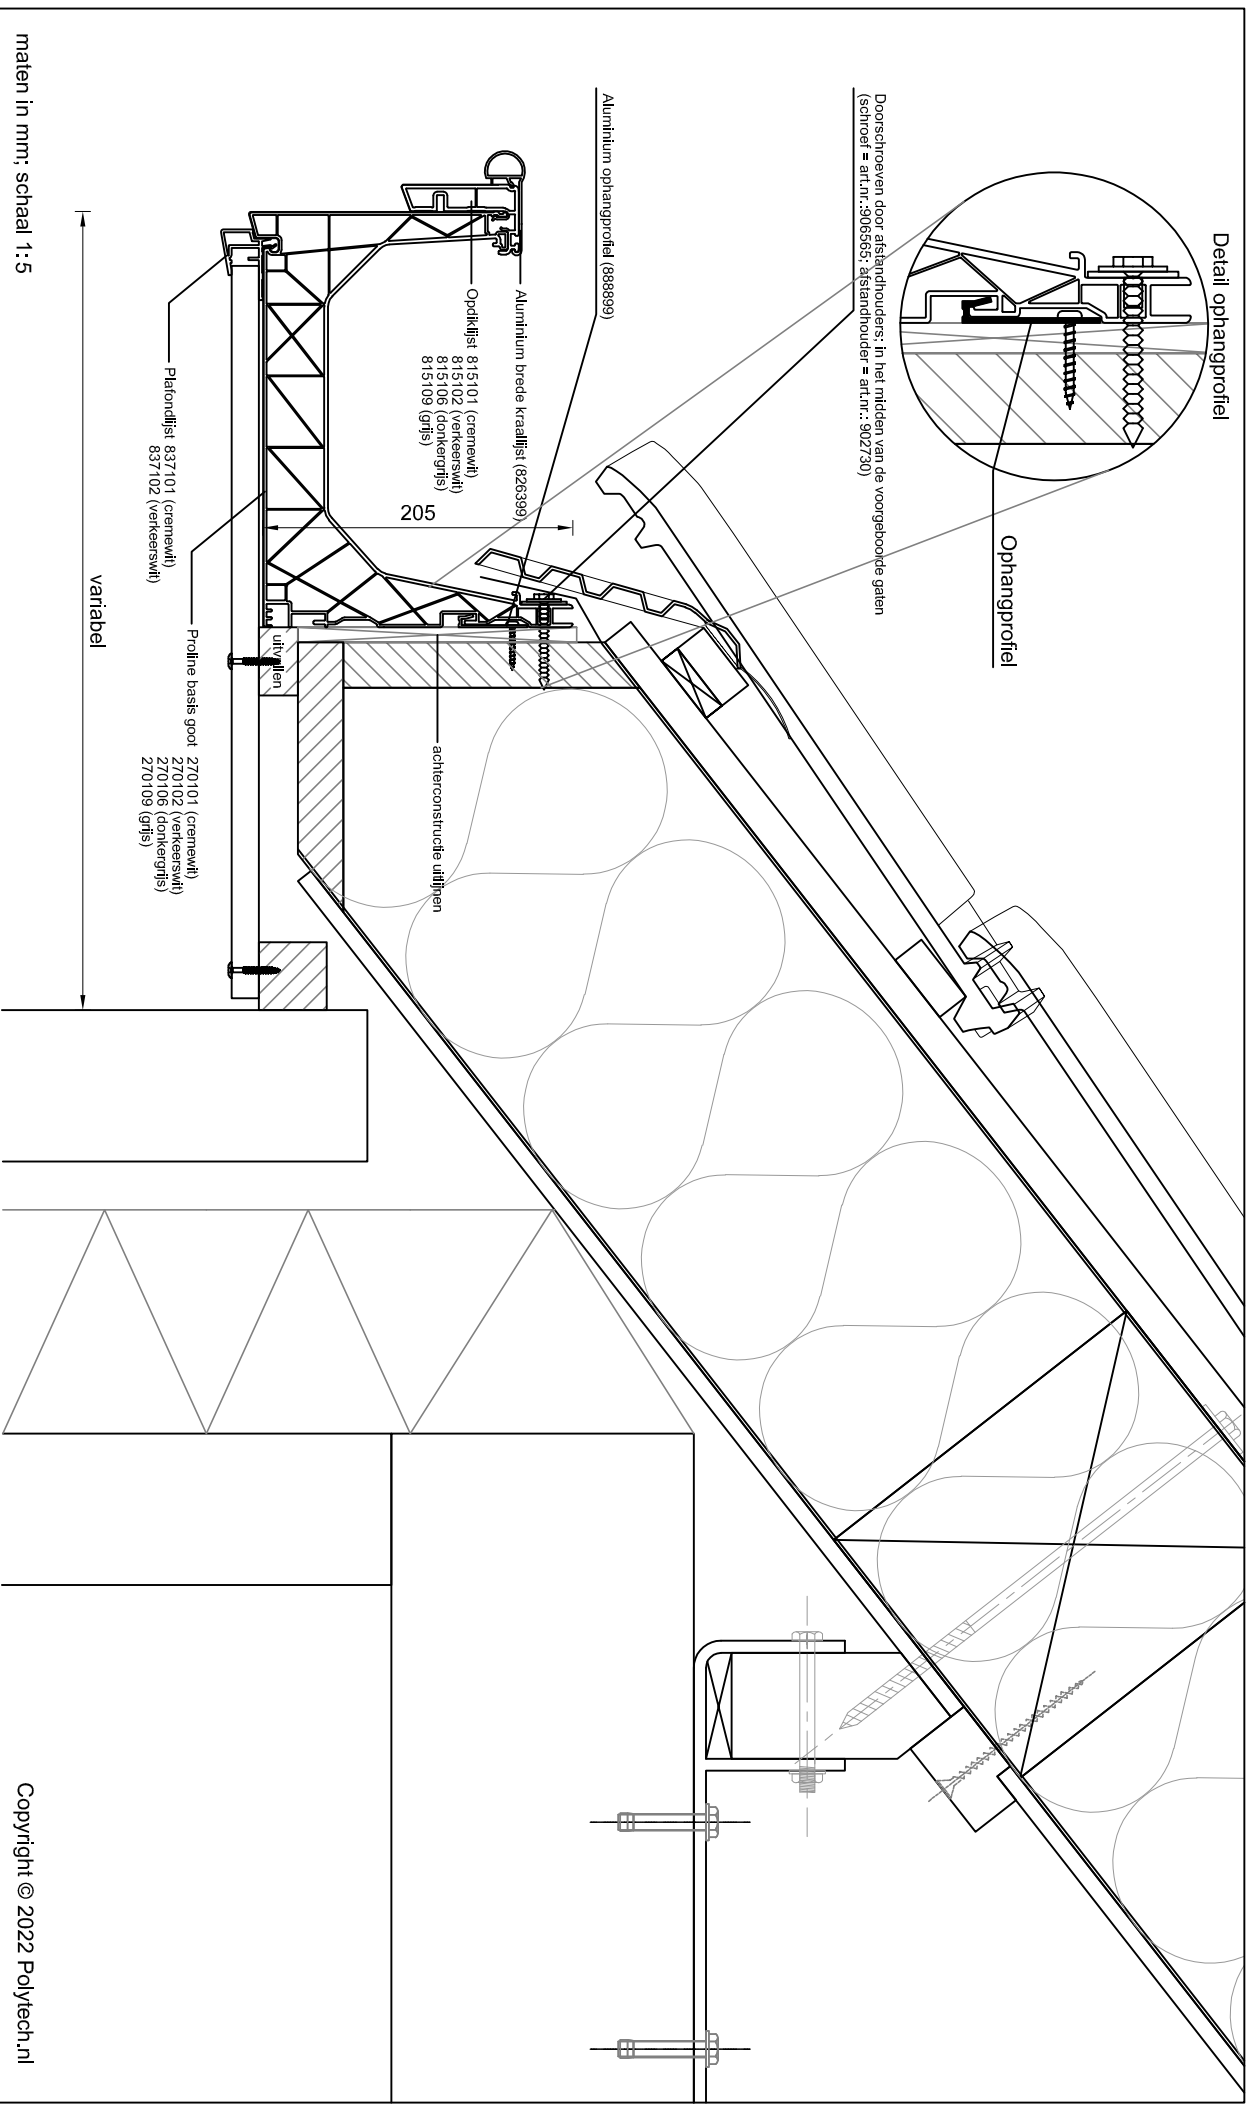

**Betreeft: Proline basis goot met opdklijst en aluminium brede kraallijst
Plafondlijst en 18 mm plafond**

Detailnummer:

275.51.63.71.530

A4

Polytech Kunststoffen BV Nijverheidslaan 56 9581 EK Musselkanaal T: +31 (0)599-417 444 F: +31 (0)599-417 170 www.polytech.nl info@polytech.nl

Polytech
dakgoten & dakranden

Copyright © 2022 Polytech.nl