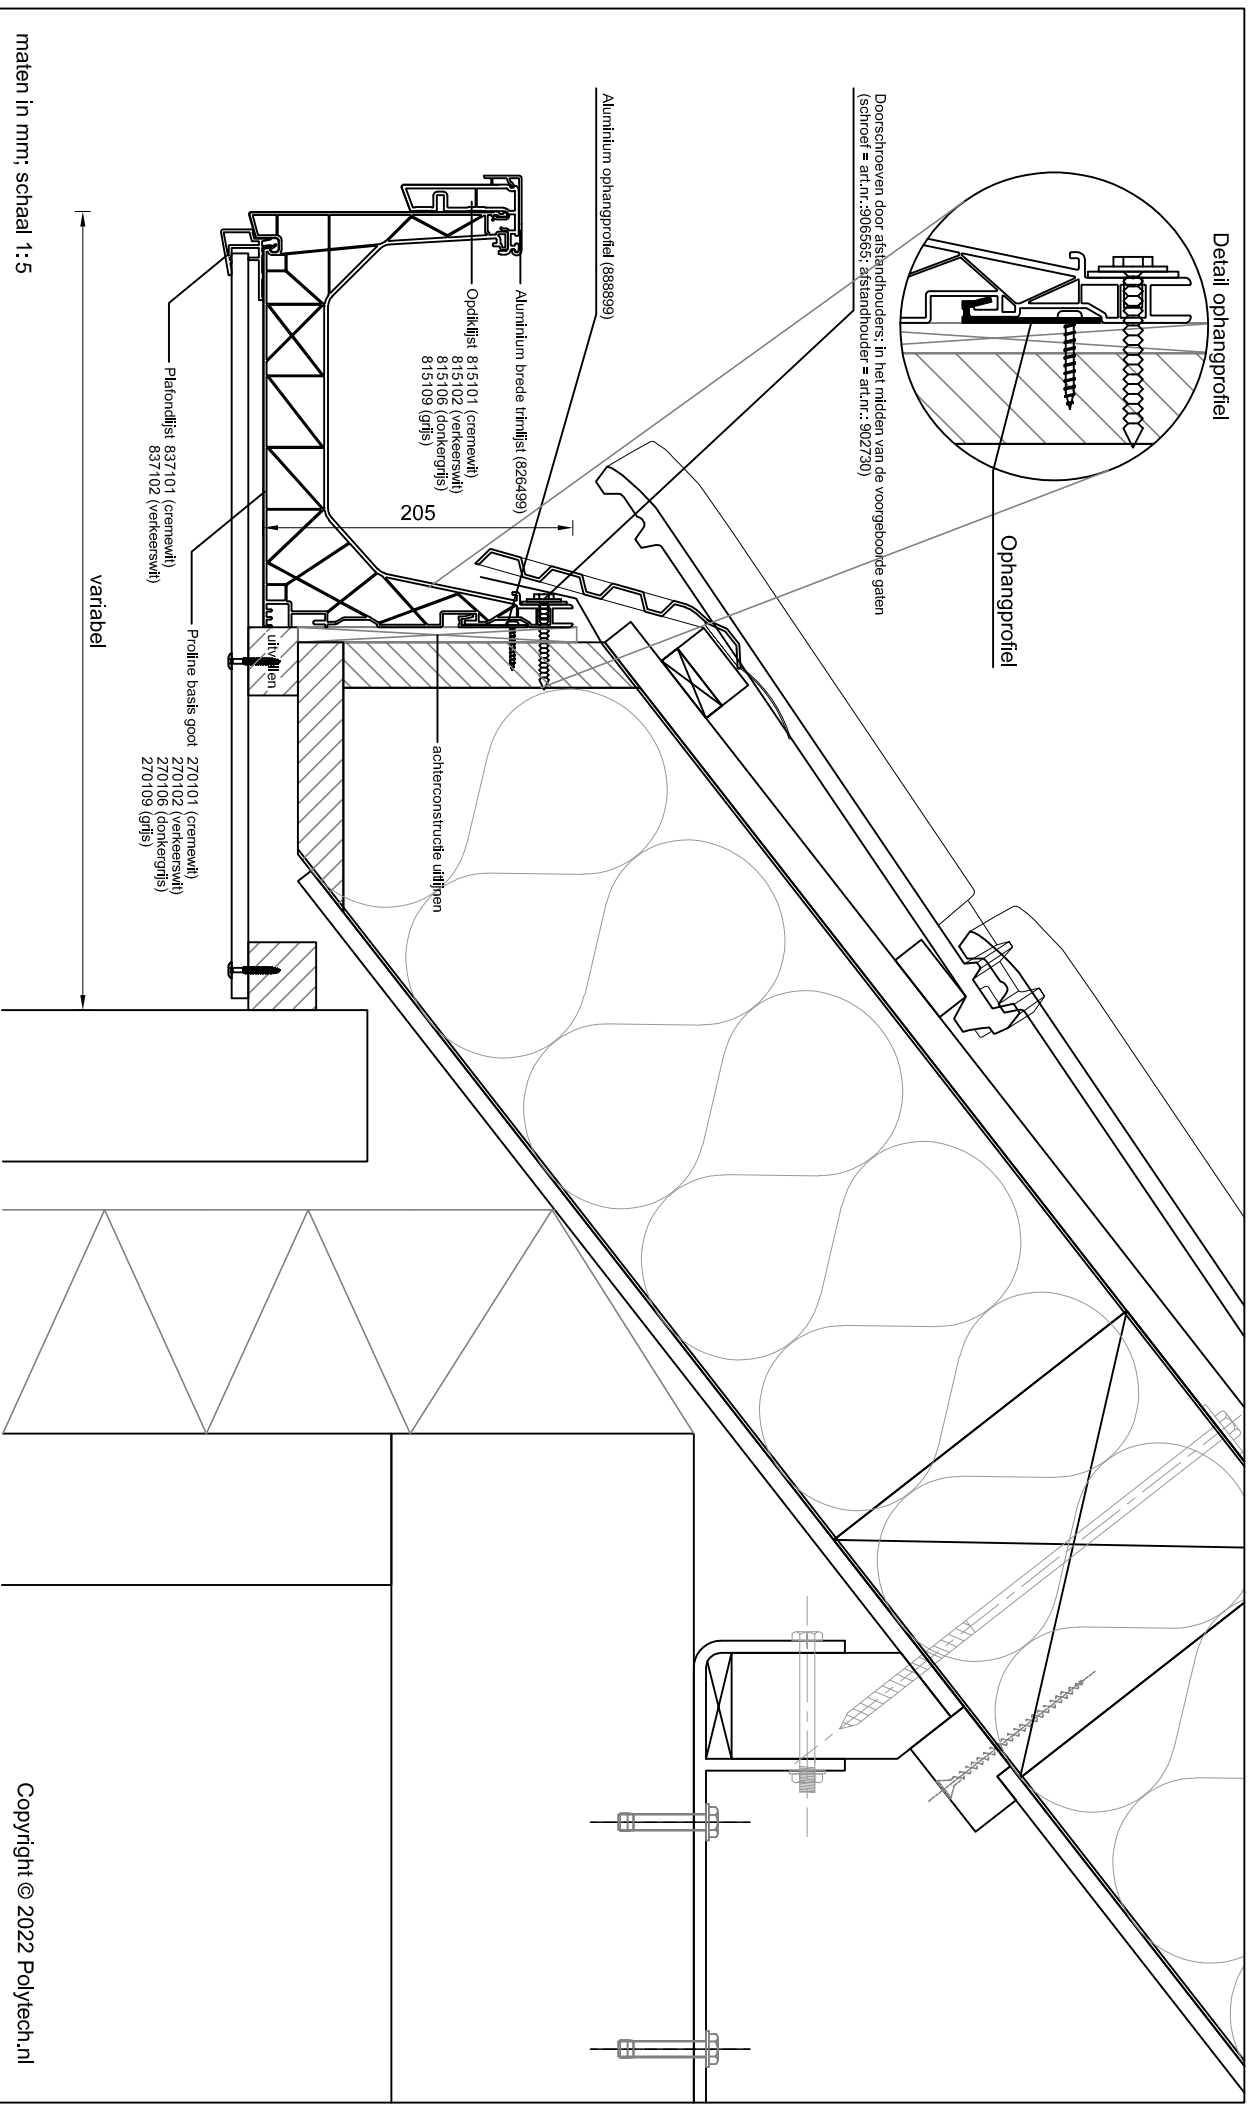

Betreff: Proline basis goot met opdklijst en aluminium brede trimlijst
Plafondlijst en 10 mm plafond

Detailnummer:

275.51.64.71.67

A4

Polytech Kunststoffen BV Nijverheidslaan 56 9581 EK Musselkanaal T: +31 (0)599-417 444 F: +31 (0)599-417 170 www.polytech.nl info@polytech.nl

Polytech
dakgoten & dakranden

Copyright © 2022 Polytech.nl