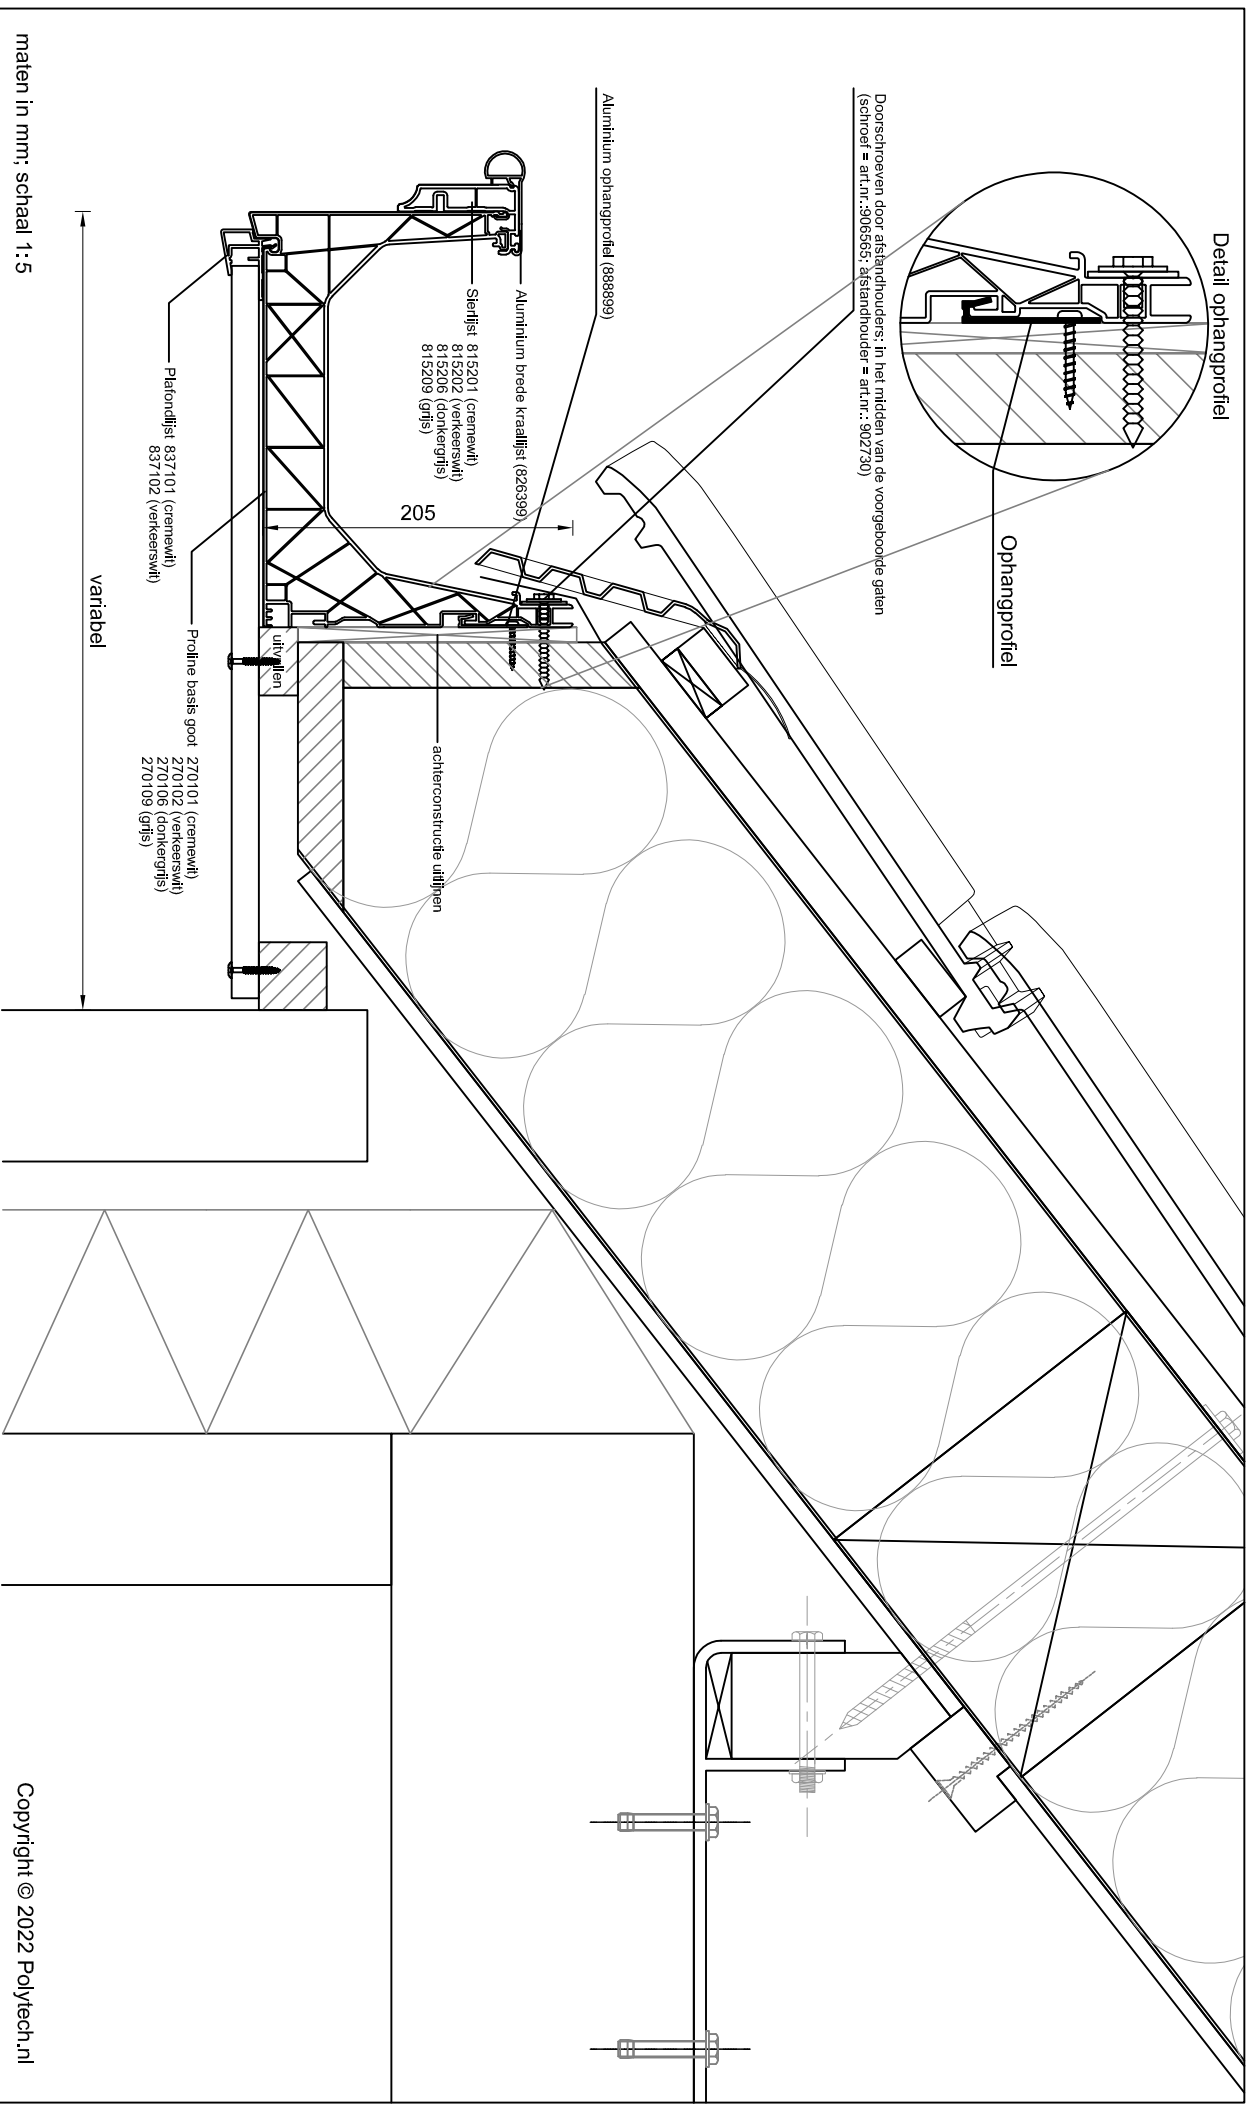

Polytech
dakgoten & dakranden

Copyright © 2022 Polytech.nl

maten in mm; schaal 1:5

**Betreeft: Proline basis goot met sierlijst en aluminium brede kraallijst
Plafondlijst en 18 mm plafond**

Detailnummer:

275.52.63.71.530