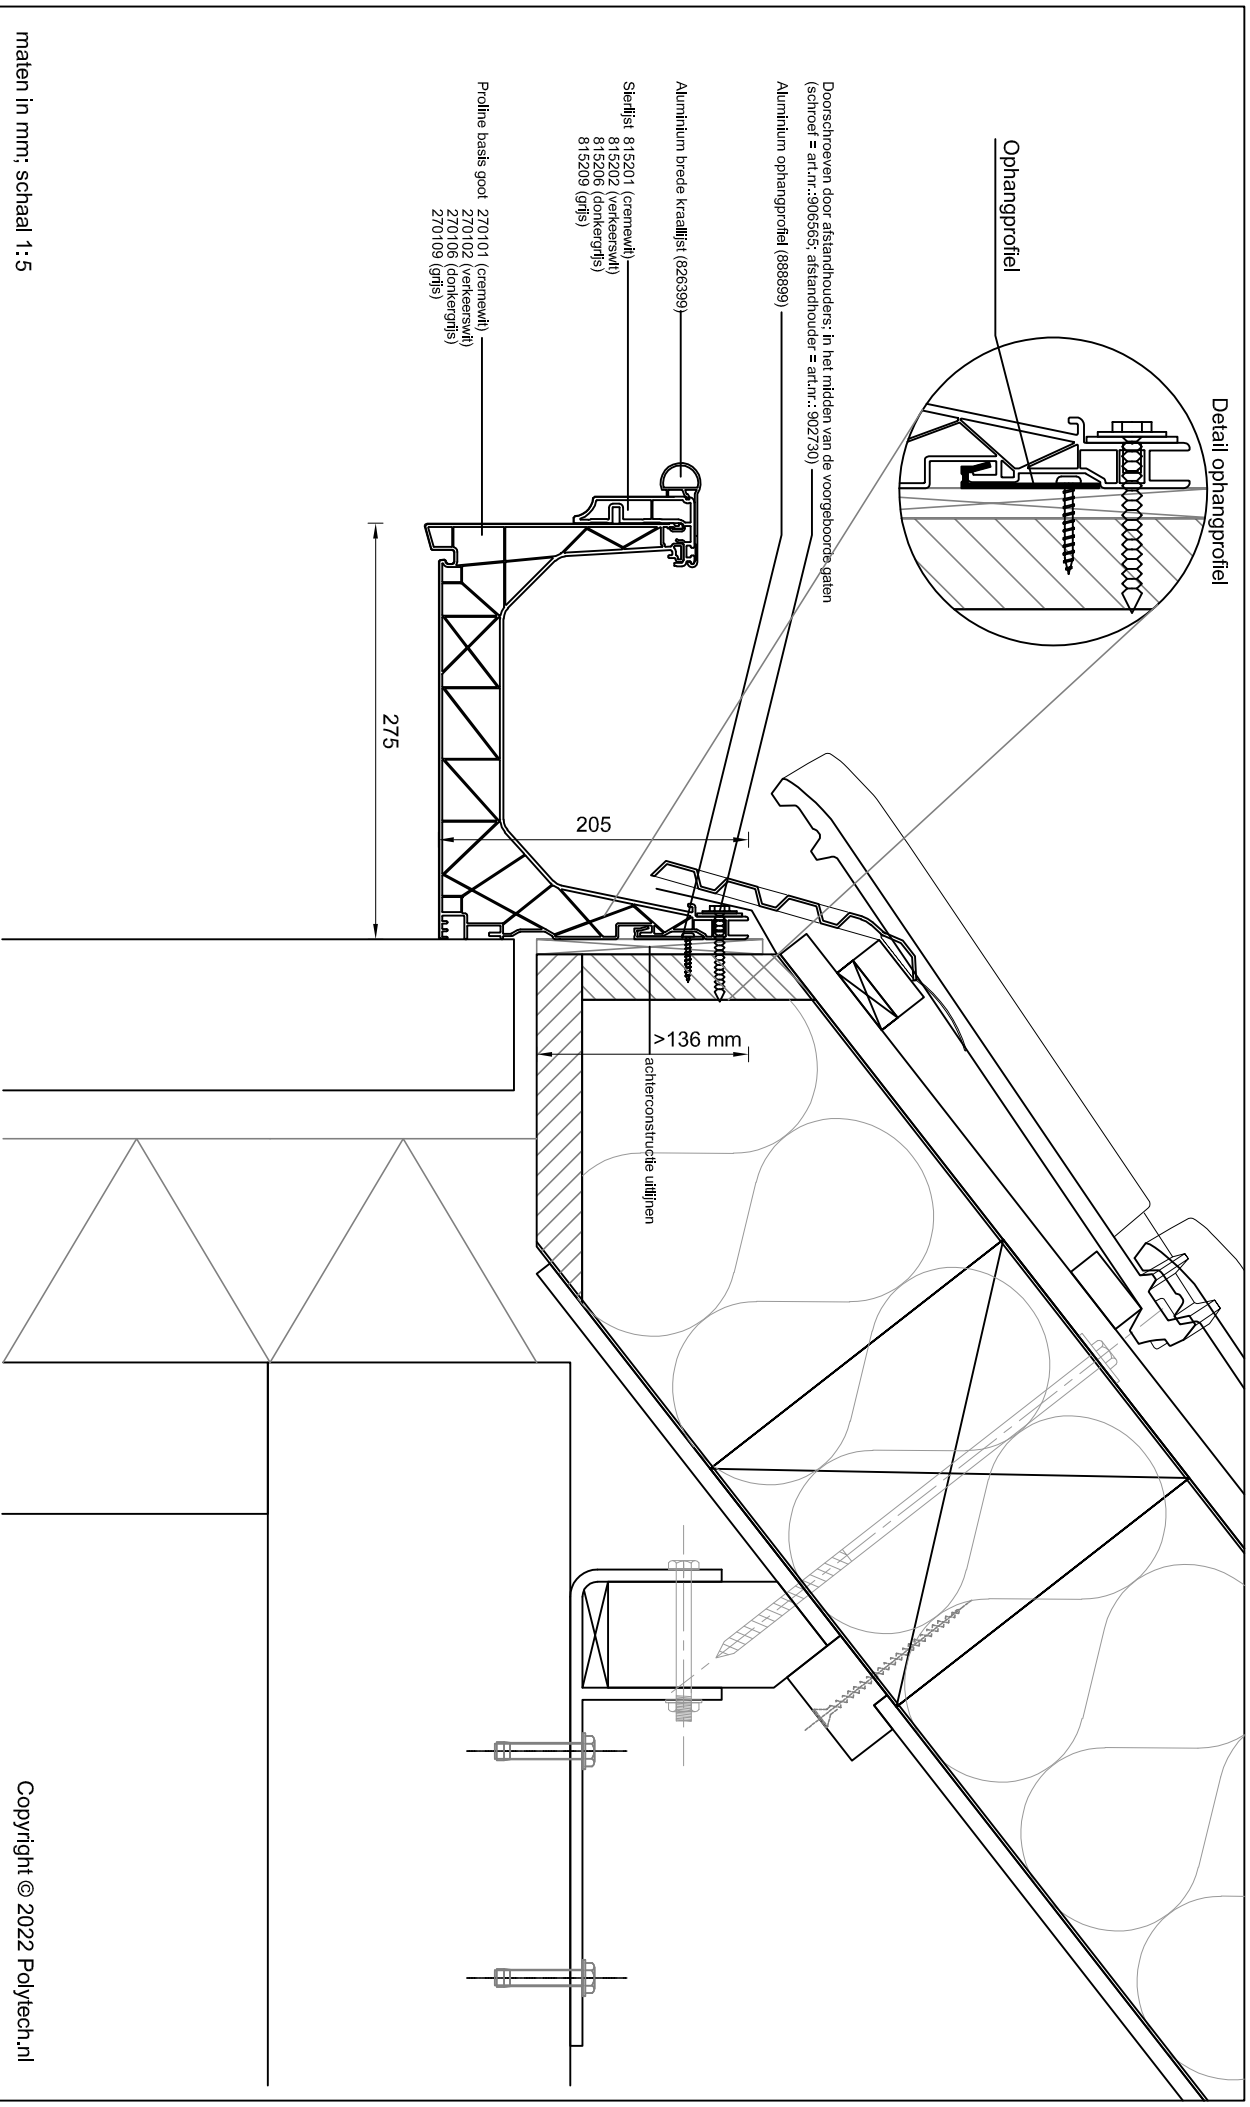

maten in mm; schaal 1:5

Betreff: **Proline basis goot met sierlijst en aluminium brede kraallijst**

Detailnummer:

275.52.63

Copyright © 2022 Polytech.nl

A4

Polytech Kunststoffen BV Nijverheidslaan 56 9581 EK Musselkanaal T: +31 (0)599-417 444 F: +31 (0)599-417 170 www.polytech.nl info@polytech.nl

Polytech
dakgoten & dakranden