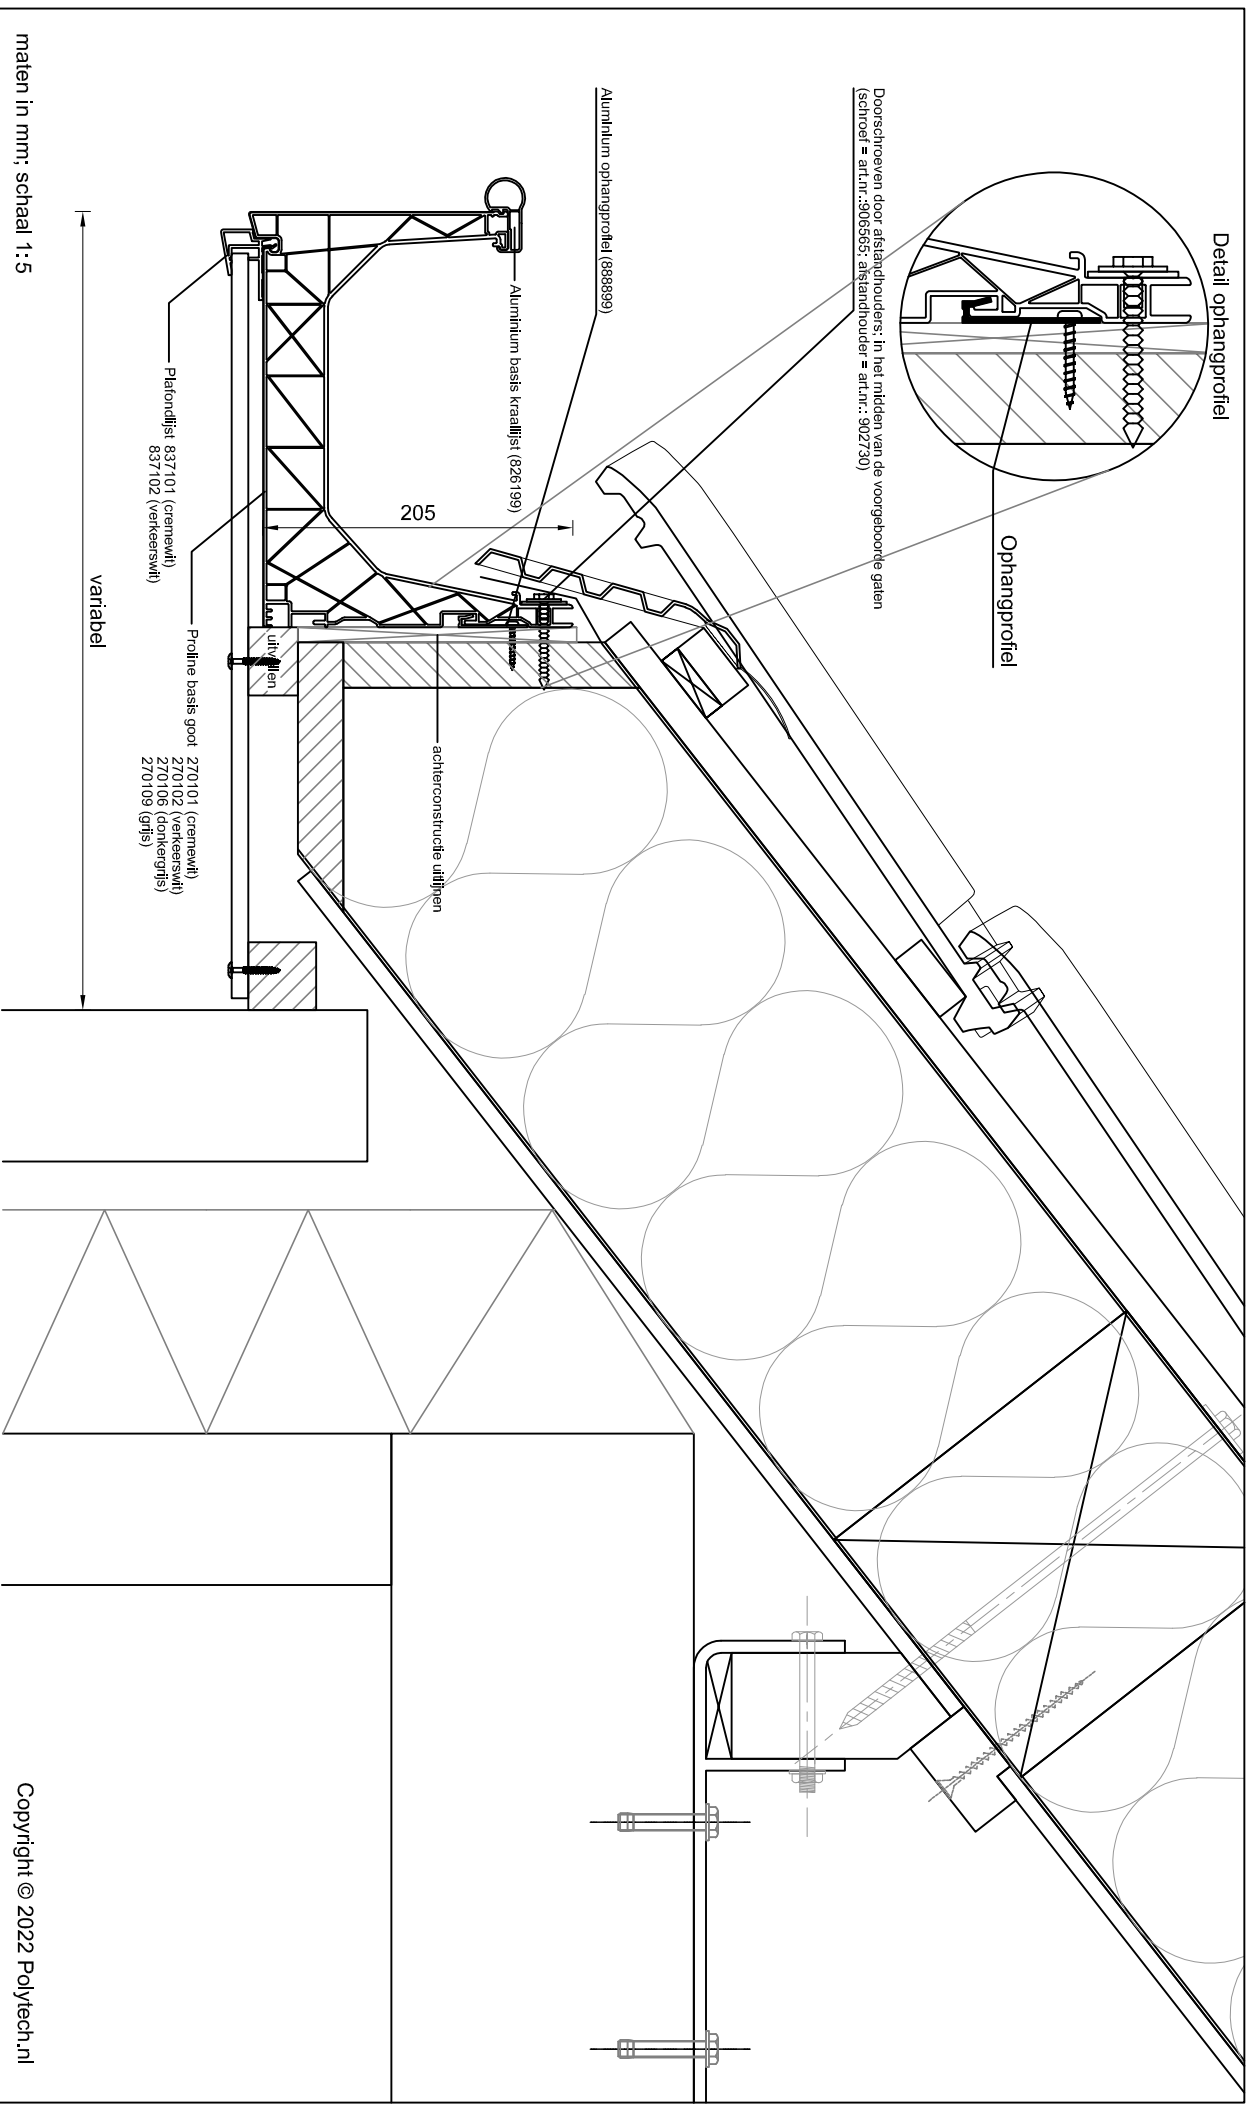

**Betreft: Proline basis goot met aluminium basis kraallijst
Plafondlijst en 10 mm plafond**

Detailnummer:

275.61.71.67

A4

Polytech Kunststoffen BV Nijverheidslaan 56 9581 EK Musselkanaal T: +31 (0)599-417 444 F: +31 (0)599-417 170 www.polytech.nl info@polytech.nl

Polytech
dakgoten & dakranden

Copyright © 2022 Polytech.nl