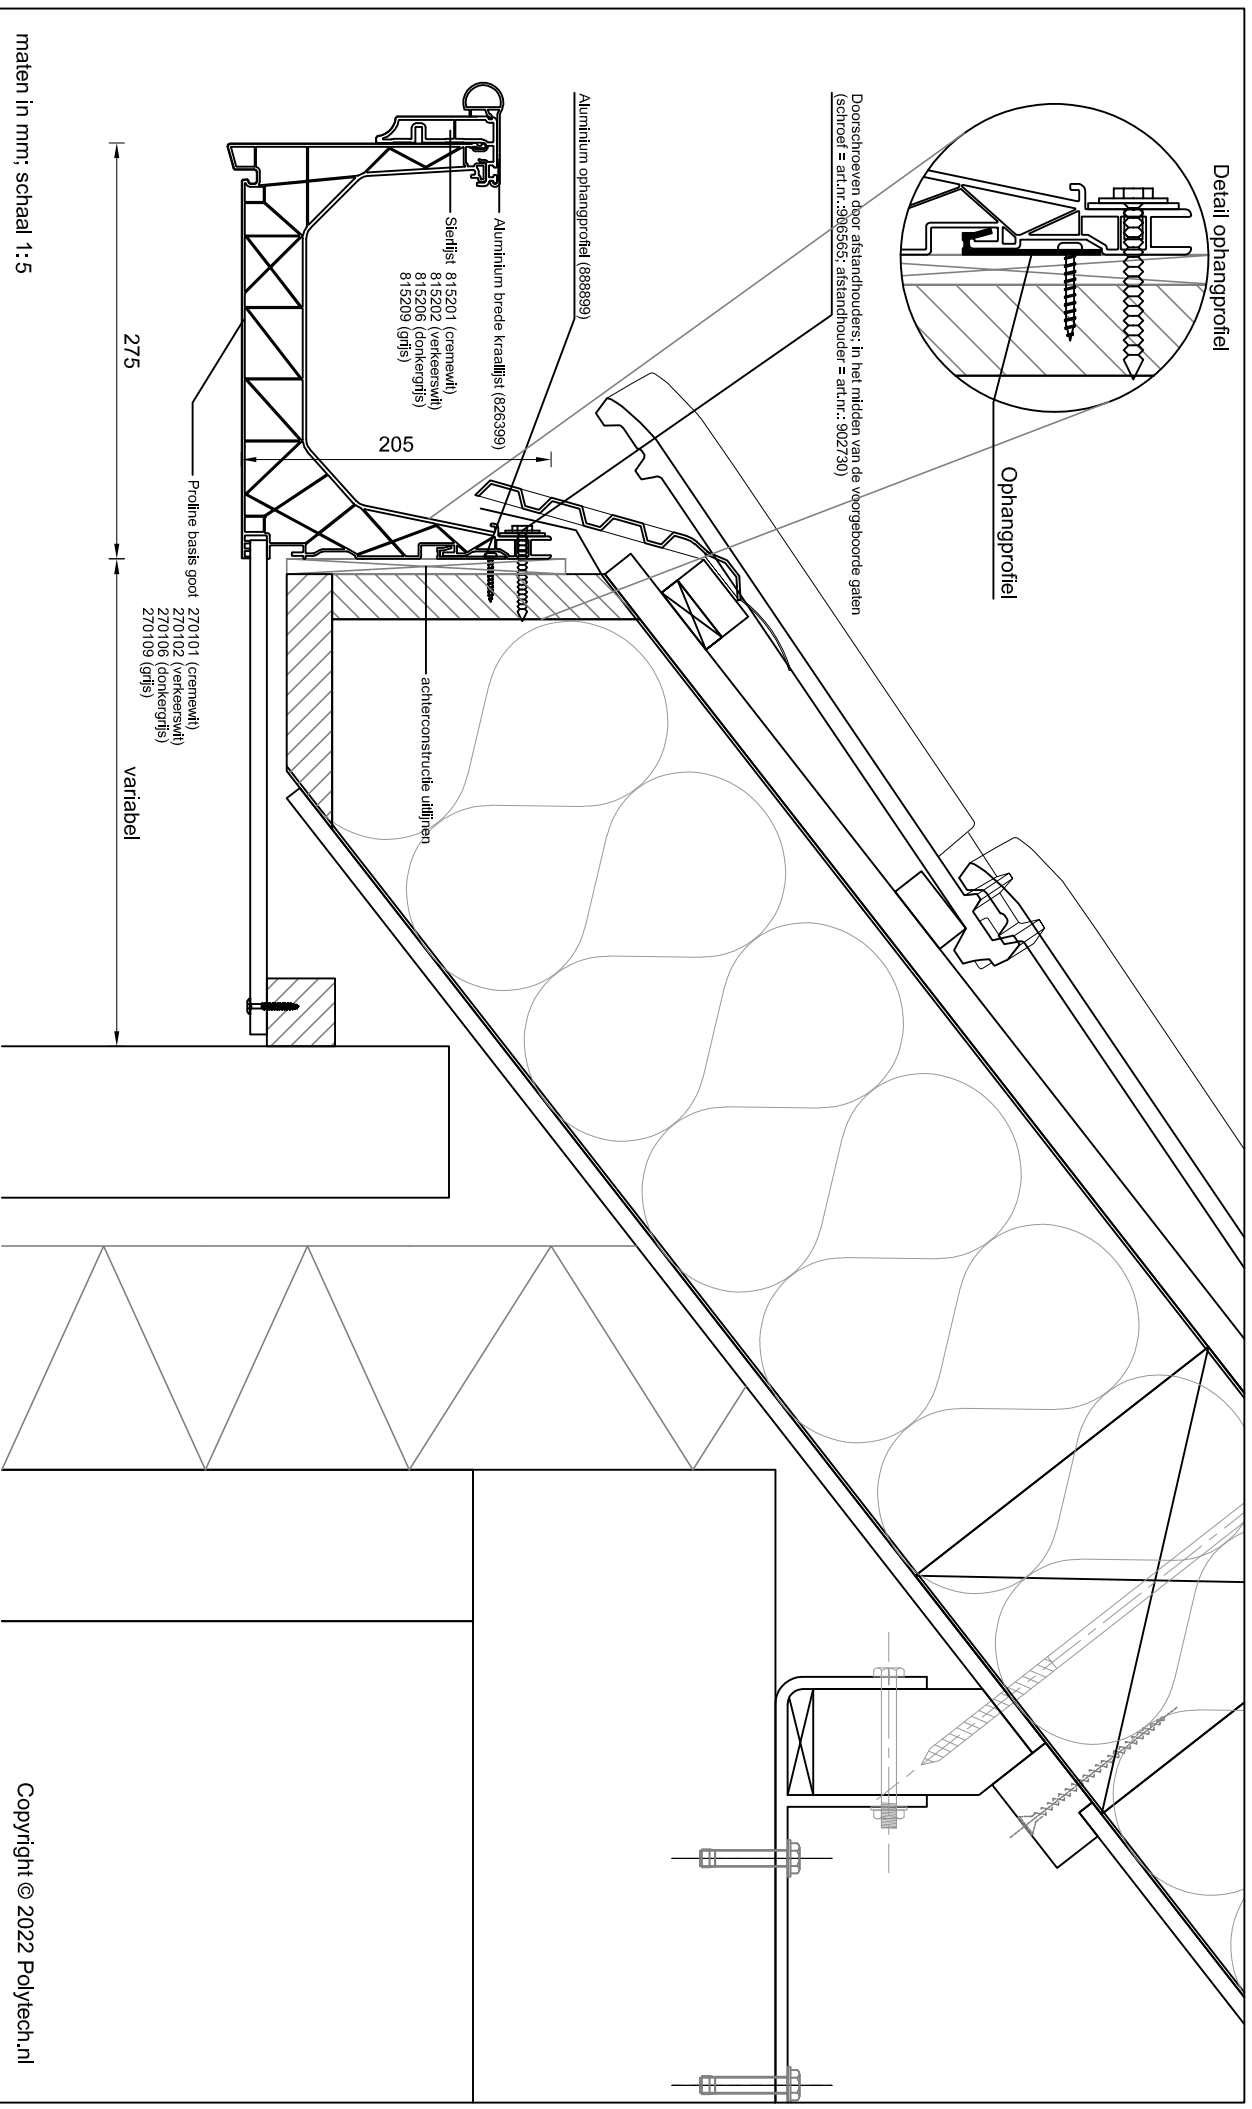

maten in mm; schaal 1:5

**Betreeft: Proline basis goot met sterfijst en aluminium brede kraallijst
Plafond in achterspanning**

Detailnummer:
275.52.63.67

A4 Polytech Kunststoffen BV Nijverheidslaan 56 9581 EK Musselkanaal T: +31 (0)599-417 444 F: +31 (0)599-417 170 www.polytech.nl info@polytech.nl

Copyright © 2022 Polytech.nl