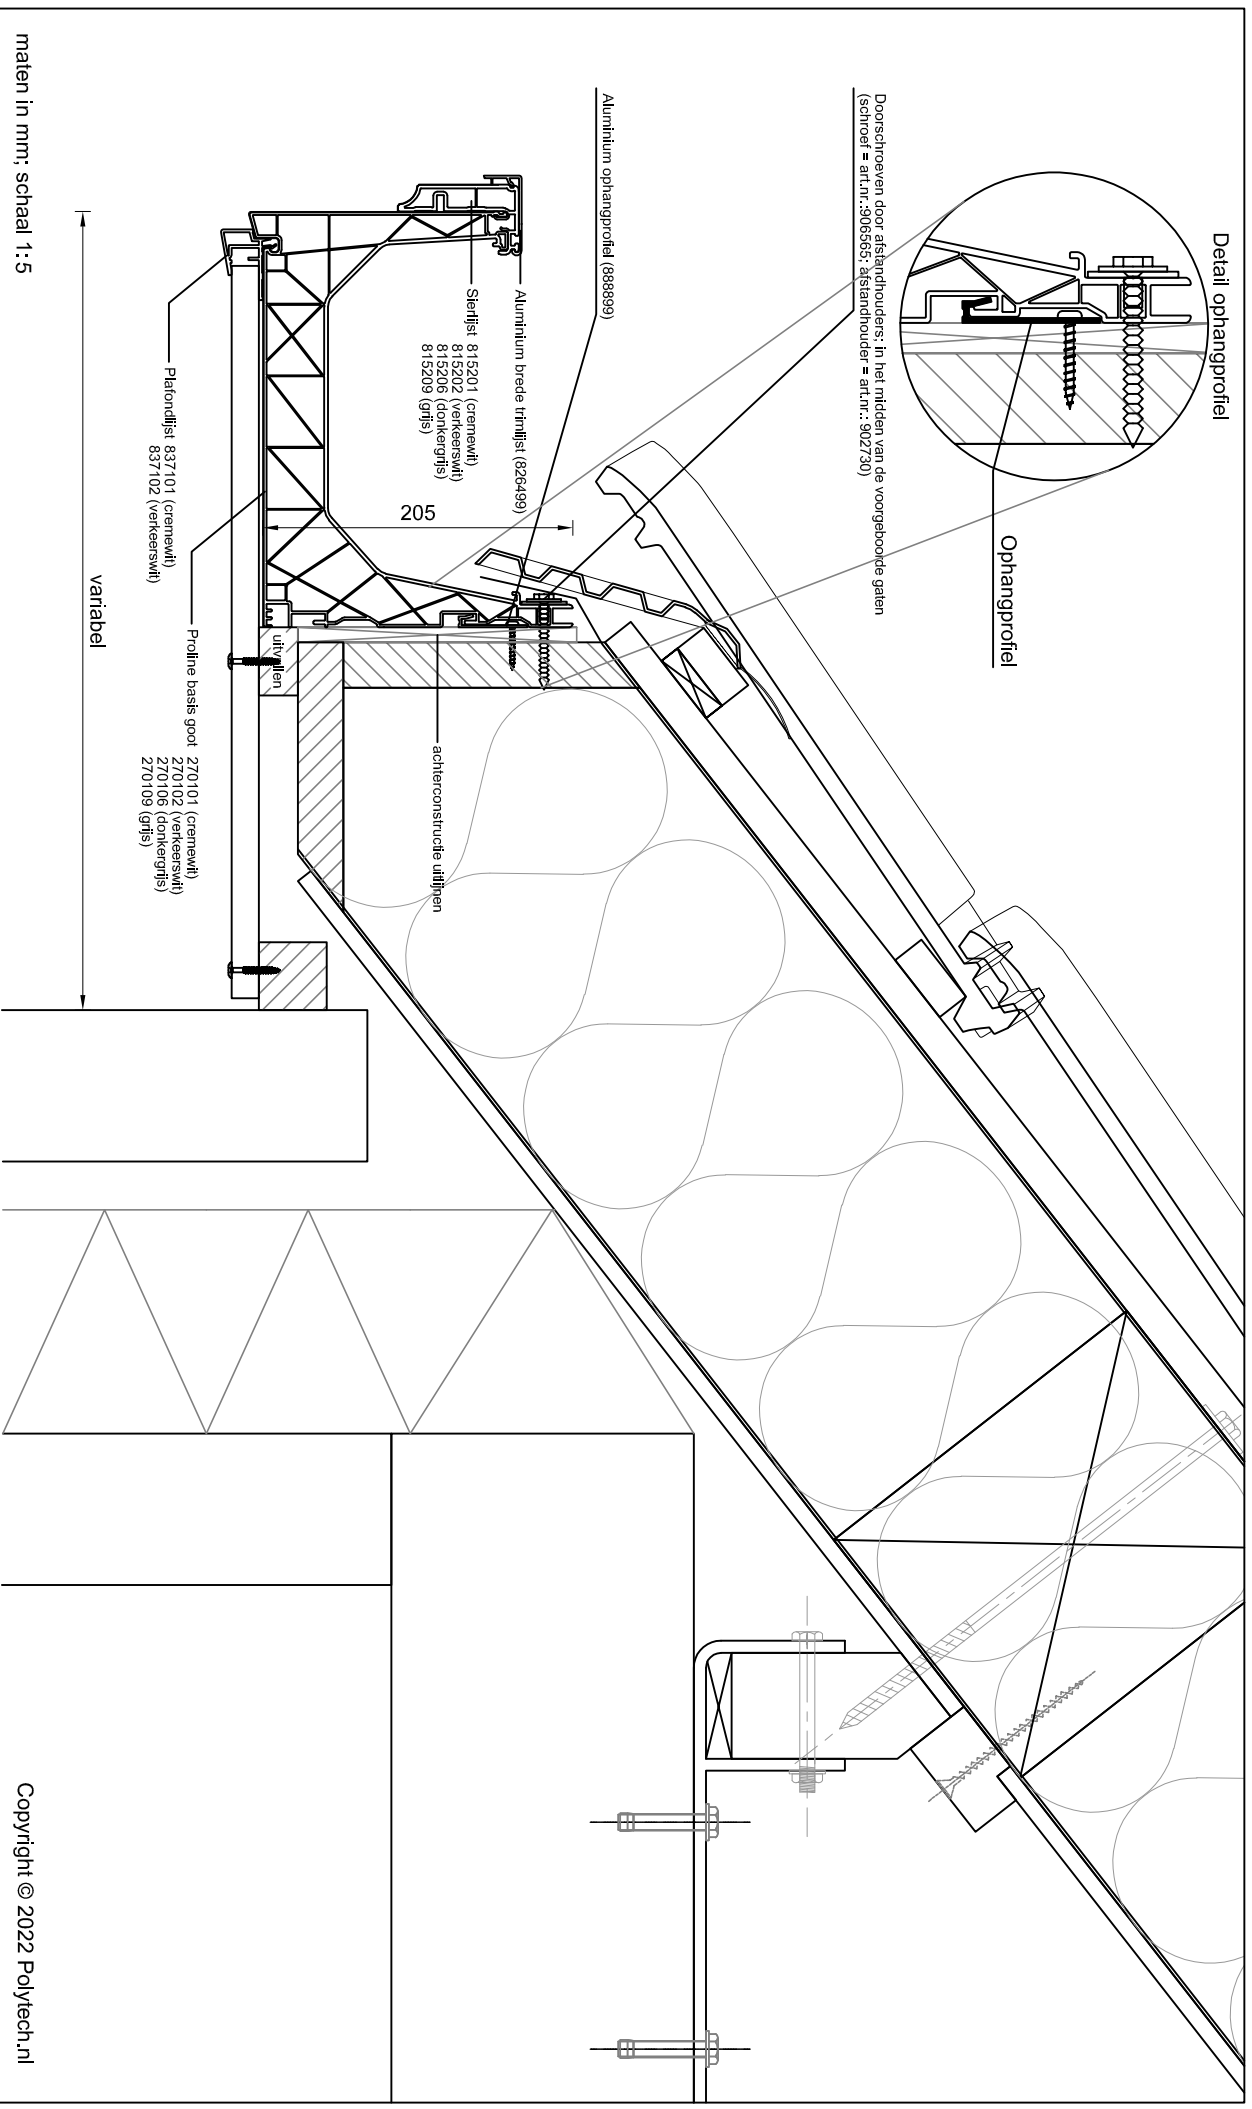

Copyright © 2022 Polytech.nl

Betreft: Proline basis goot met sterlijst en aluminium brede trimlijst

Plafondlijst en 18 mm plafond

Detailnummer:

275.52.64.71.530

A4

Polytech Kunststoffen BV Nijverheidslaan 56 9581 EK Musselkanaal T: +31 (0)599-417 444 F: +31 (0)599-417 170 www.polytech.nl info@polytech.nl

Polytech
dakgoten & dakranden