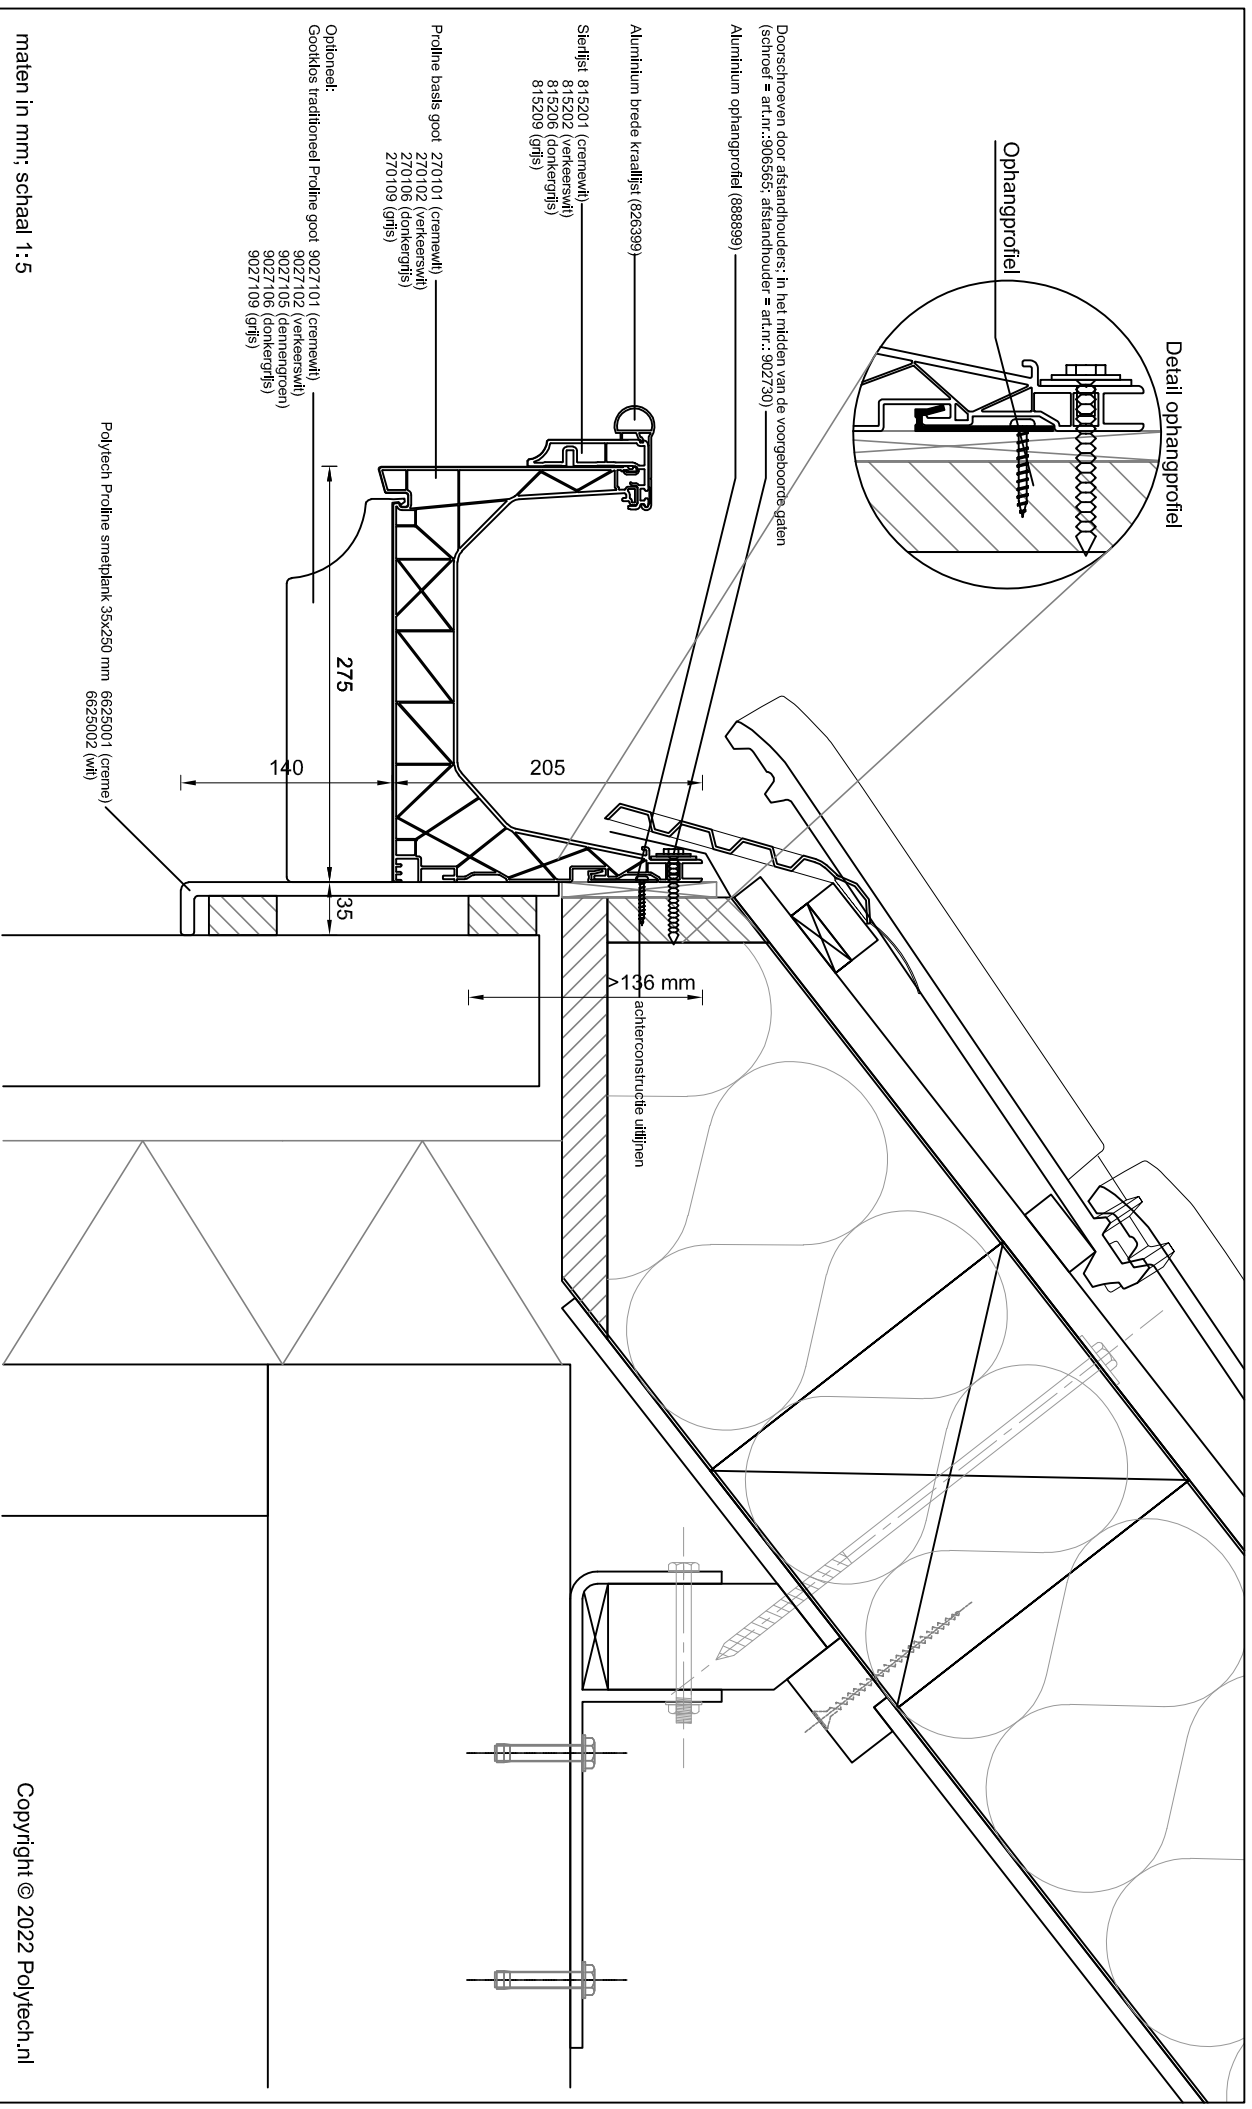

**Betreft: Proline basis goot met sterlijst en aluminium brede kraallijst
Smelplank + gootklos**

Detailnummer:

275.52.63.66.1

Copyright © 2022 Polytech.nl

A4

Polytech Kunststoffen BV Nijverheidslaan 56 9581 EK Musselkanaal T: +31 (0)599-417 444 F: +31 (0)599-417 170 www.polytech.nl info@polytech.nl

Polytech
dakgoten & dakranden