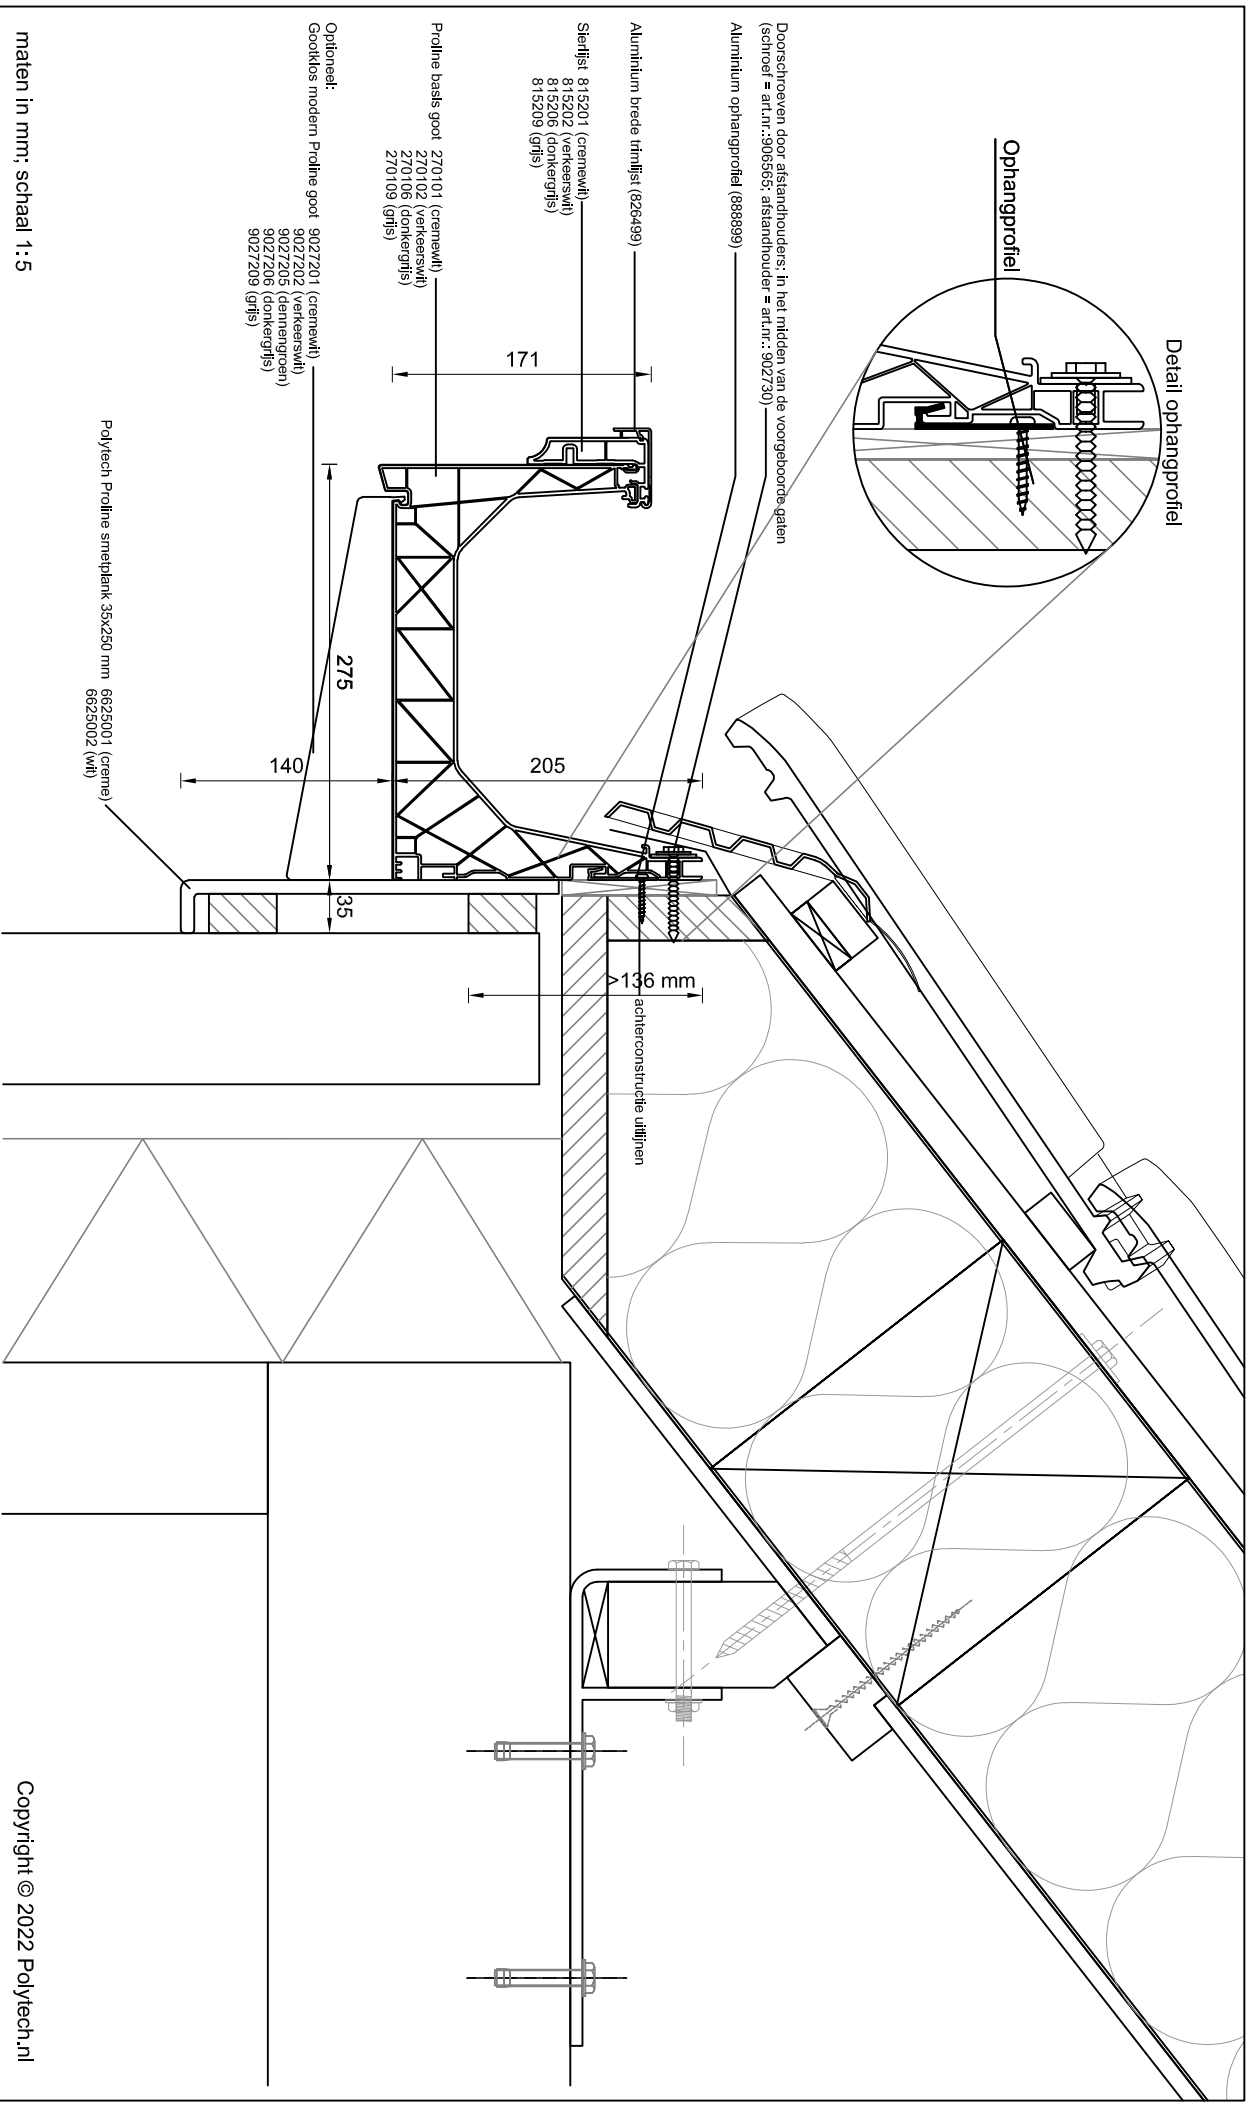

**Betreft: Proline basis goot met sierlijst en aluminium brede trimlijst
Smelplank + gootklos**

Detailnummer:

275.52.64.66.2

A4

Polytech Kunststoffen BV Nijverheidslaan 56 9581 EK Musselkanaal T: +31 (0)599-417 444 F: +31 (0)599-417 170 www.polytech.nl info@polytech.nl

Polytech
dakgoten & dakranden

Copyright © 2022 Polytech.nl