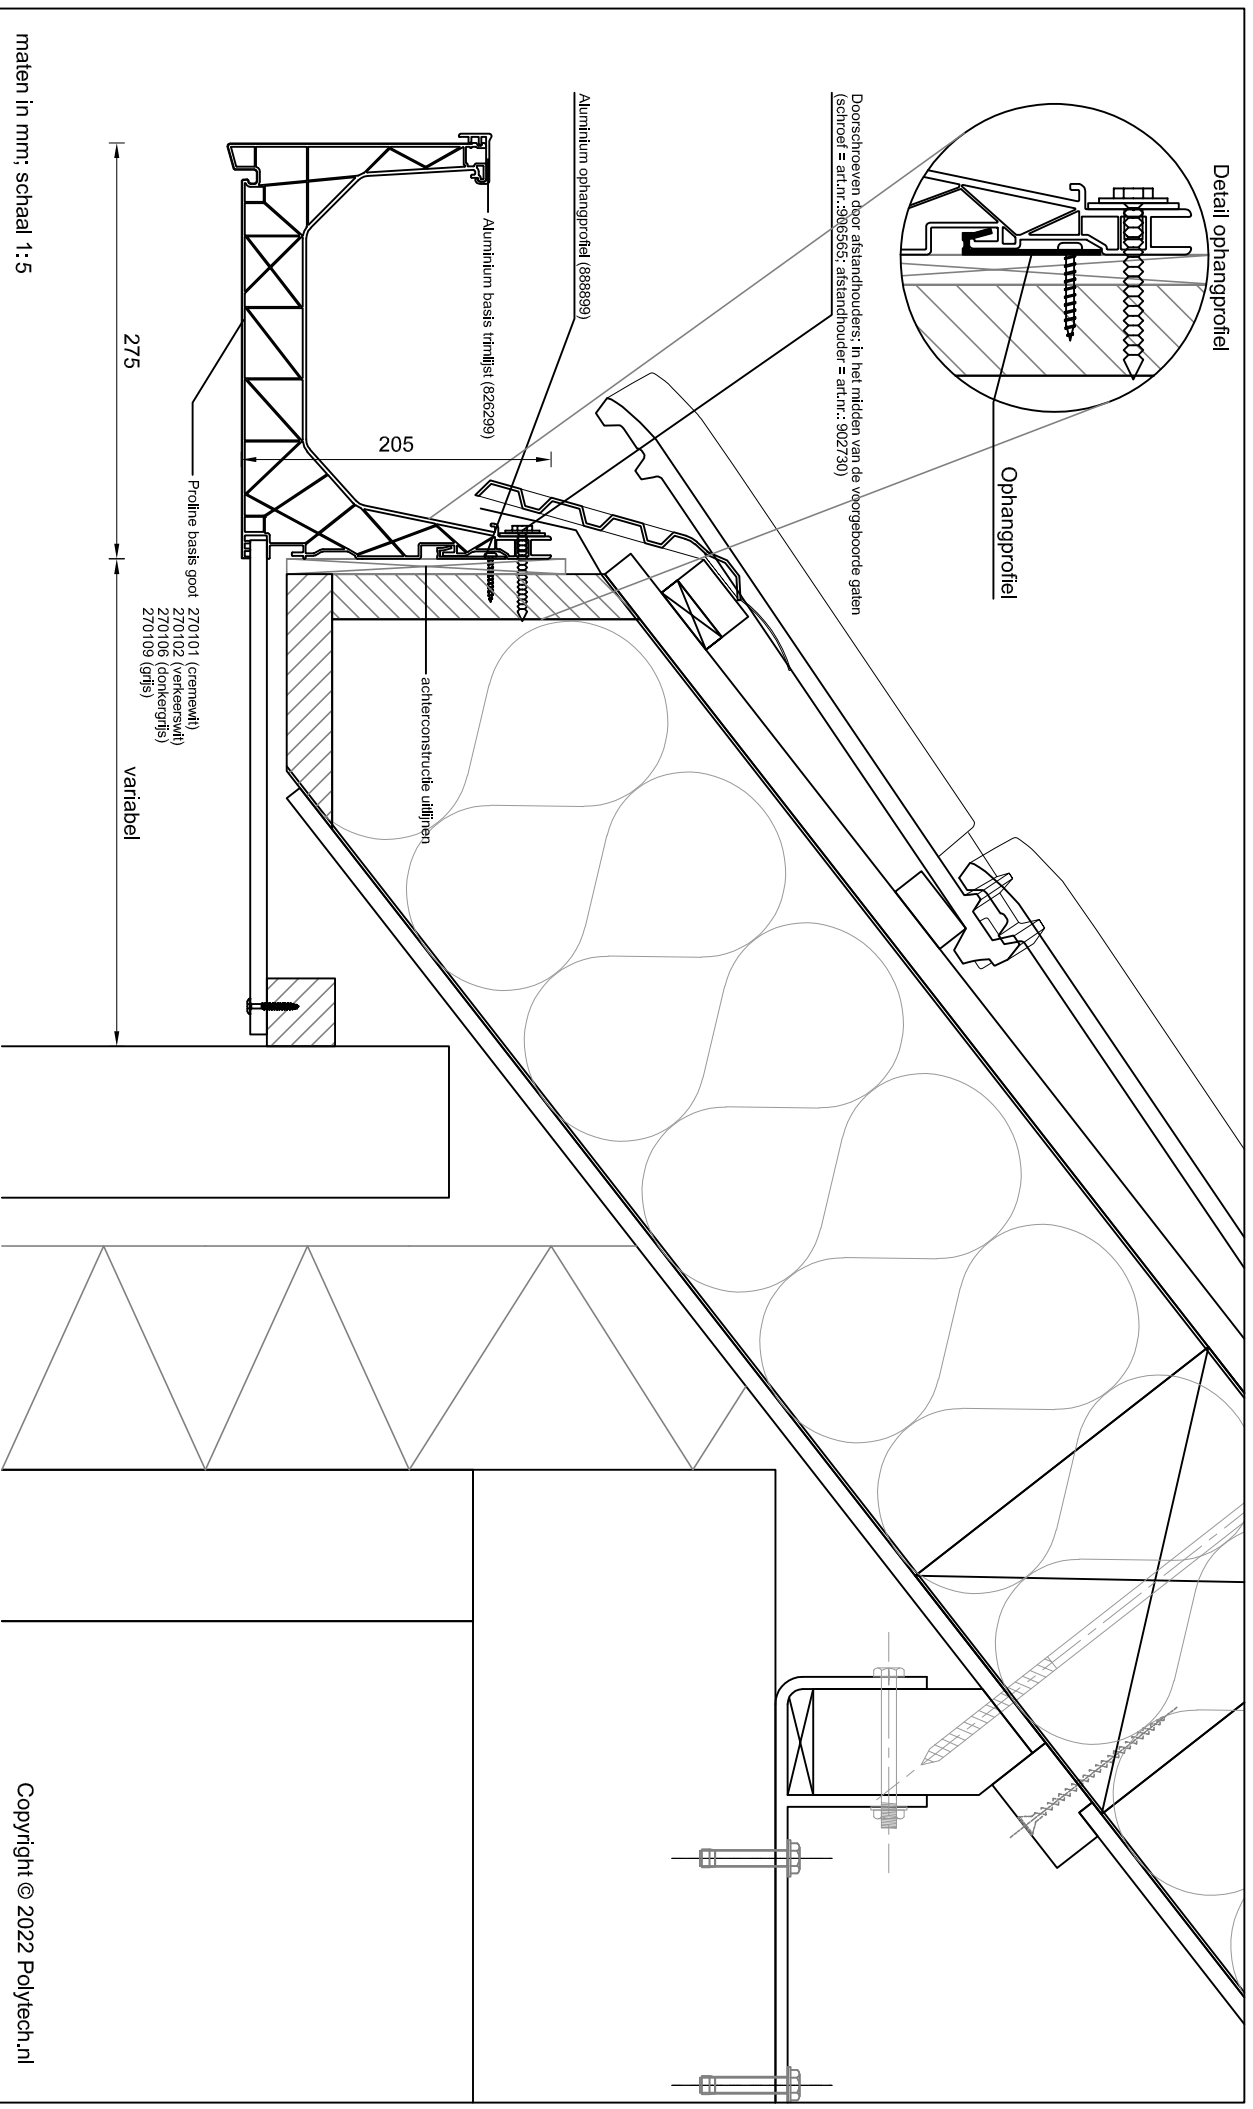

Betreeft: Proline basis goot met aluminium basis trimlijst
Plafond in achtersponning

Detailnummer:
275.62.67

A4 Polytech Kunststoffen BV Nijverheidslaan 56 9581 EK Musselkanaal T: +31 (0)599-417 444 F: +31 (0)599-417 170 www.polytech.nl info@polytech.nl

Polytech
dakgoten & dakranden

Copyright © 2022 Polytech.nl