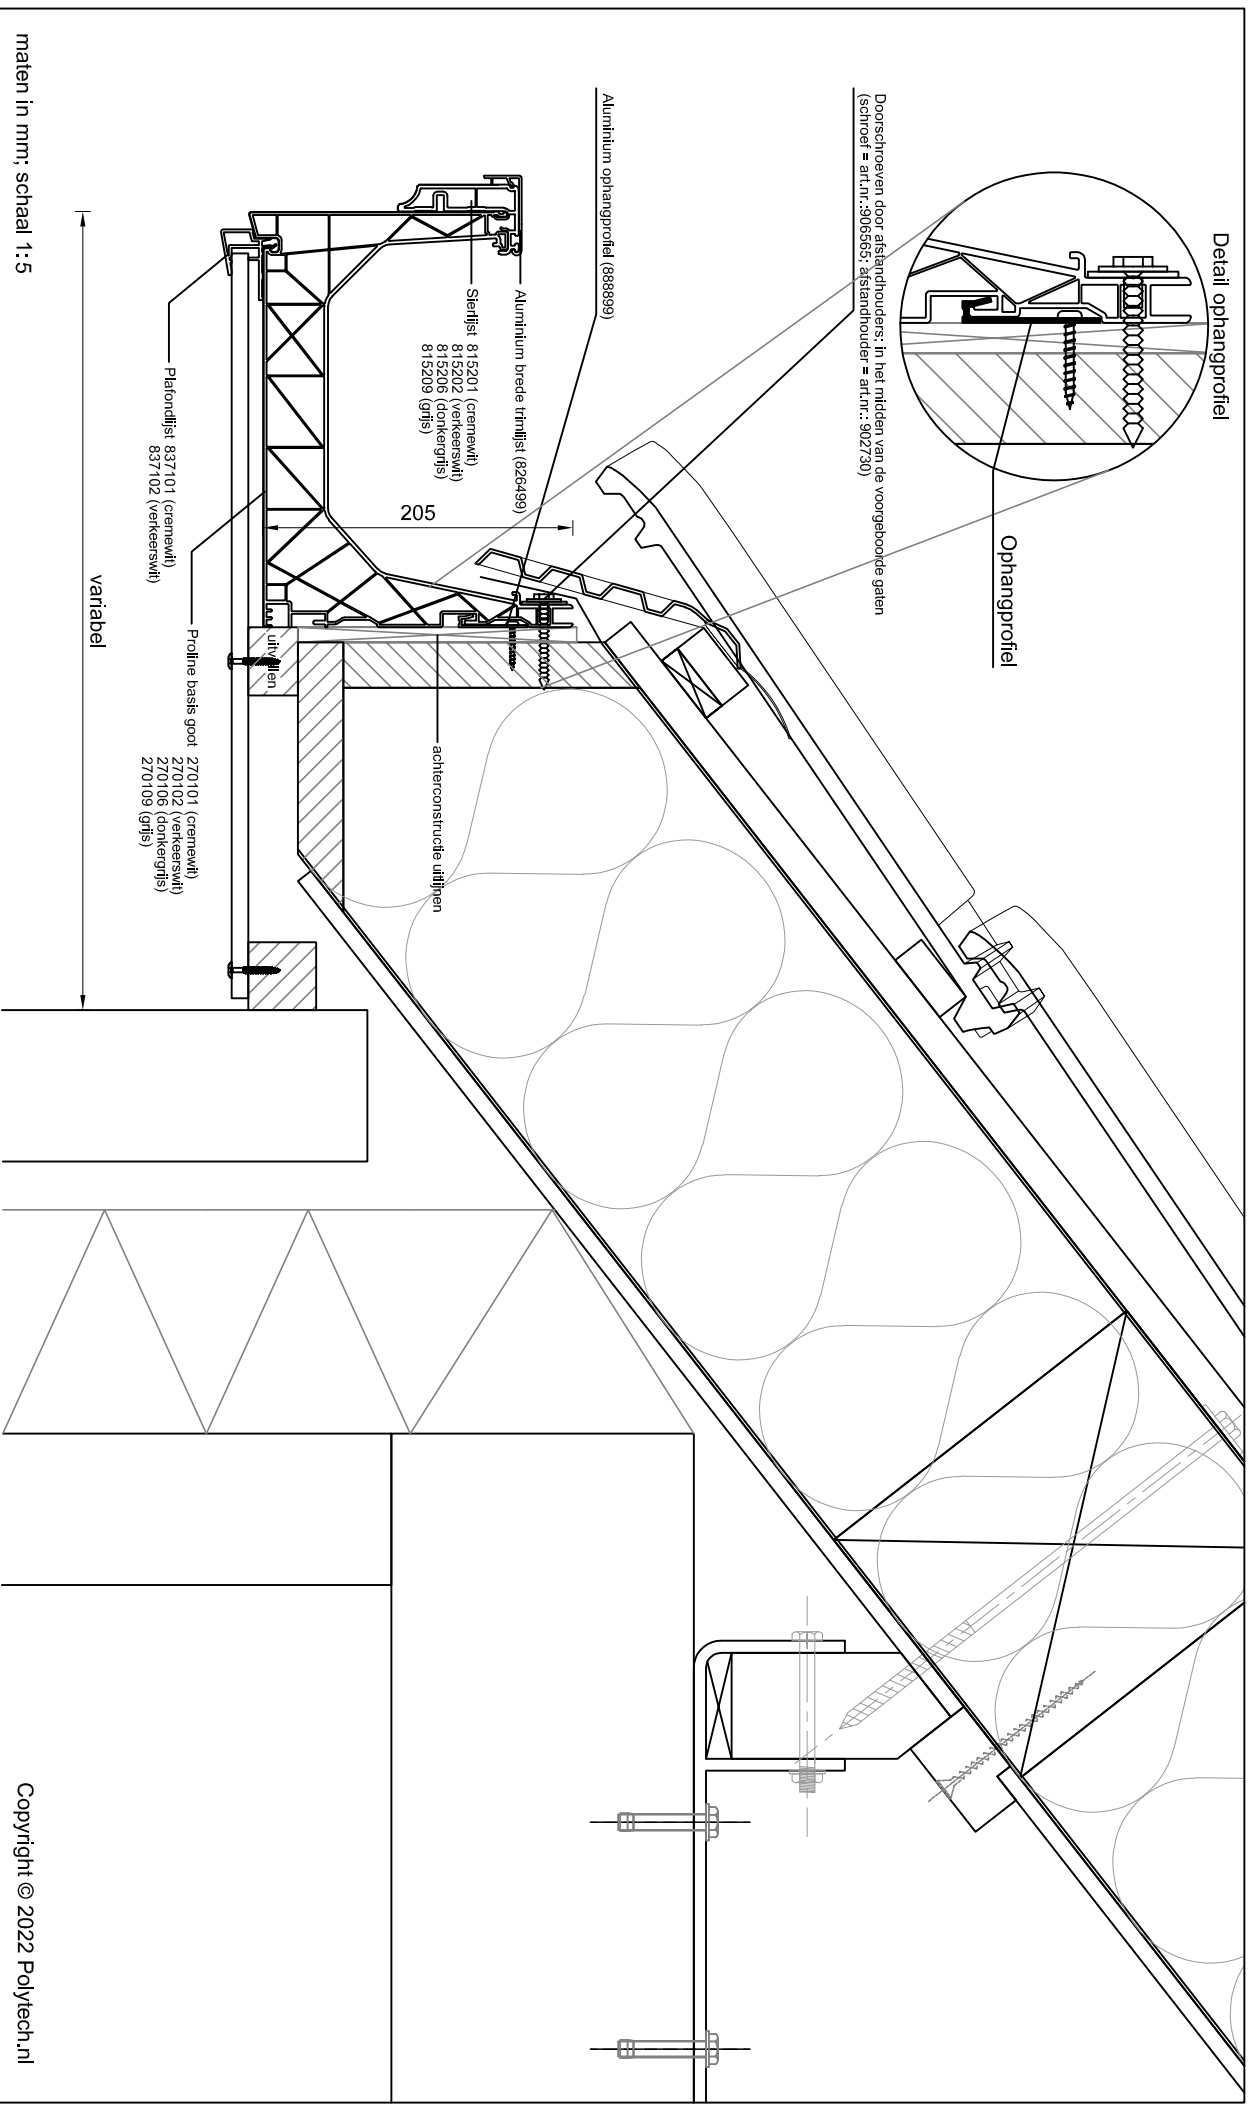

**Betreft: Proline basis goot met sterlijst en aluminium brede trimlijst
Plafondlijst en 10 mm plafond**

Detailnummer:

275.52.64.71.67

Copyright © 2022 Polytech.nl

A4

Polytech Kunststoffen BV Nijverheidslaan 56 9581 EK Musselkanaal T: +31 (0)599-417 444 F: +31 (0)599-417 170 www.polytech.nl info@polytech.nl

Polytech
dakgoten & dakranden