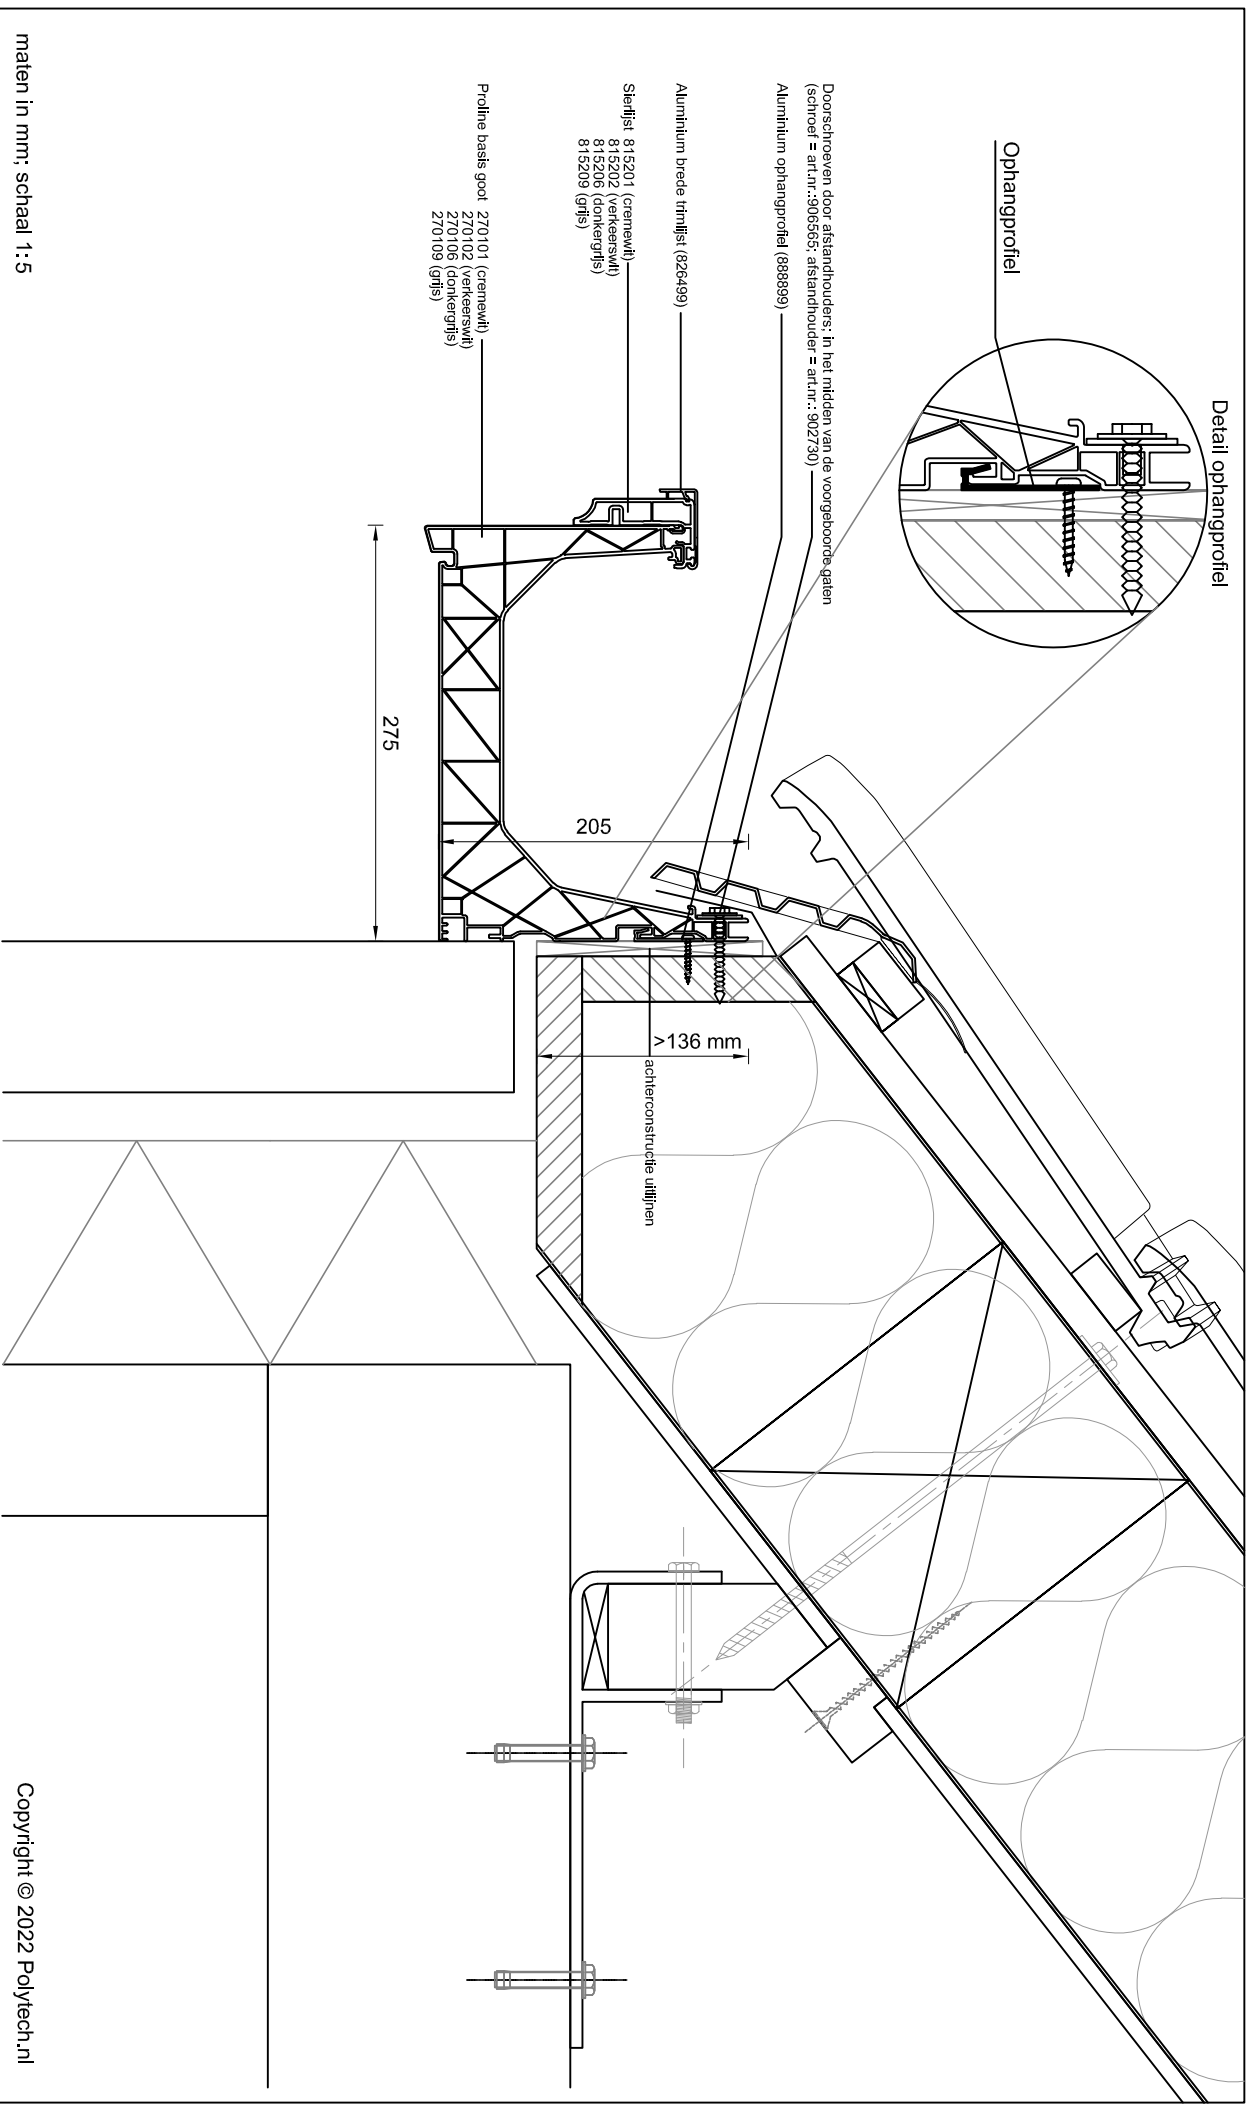

maten in mm; schaal 1:5

Betreeft: **Proline basis goot met sierlijst en aluminium brede trimlijst**

Detailnummer:

275.52.64

Copyright © 2022 Polytech.nl

A4

Polytech Kunststoffen BV Nijverheidslaan 56 9581 EK Musselkanaal T: +31 (0)599-417 444 F: +31 (0)599-417 170 www.polytech.nl info@polytech.nl

Polytech
dakgoten & dakranden