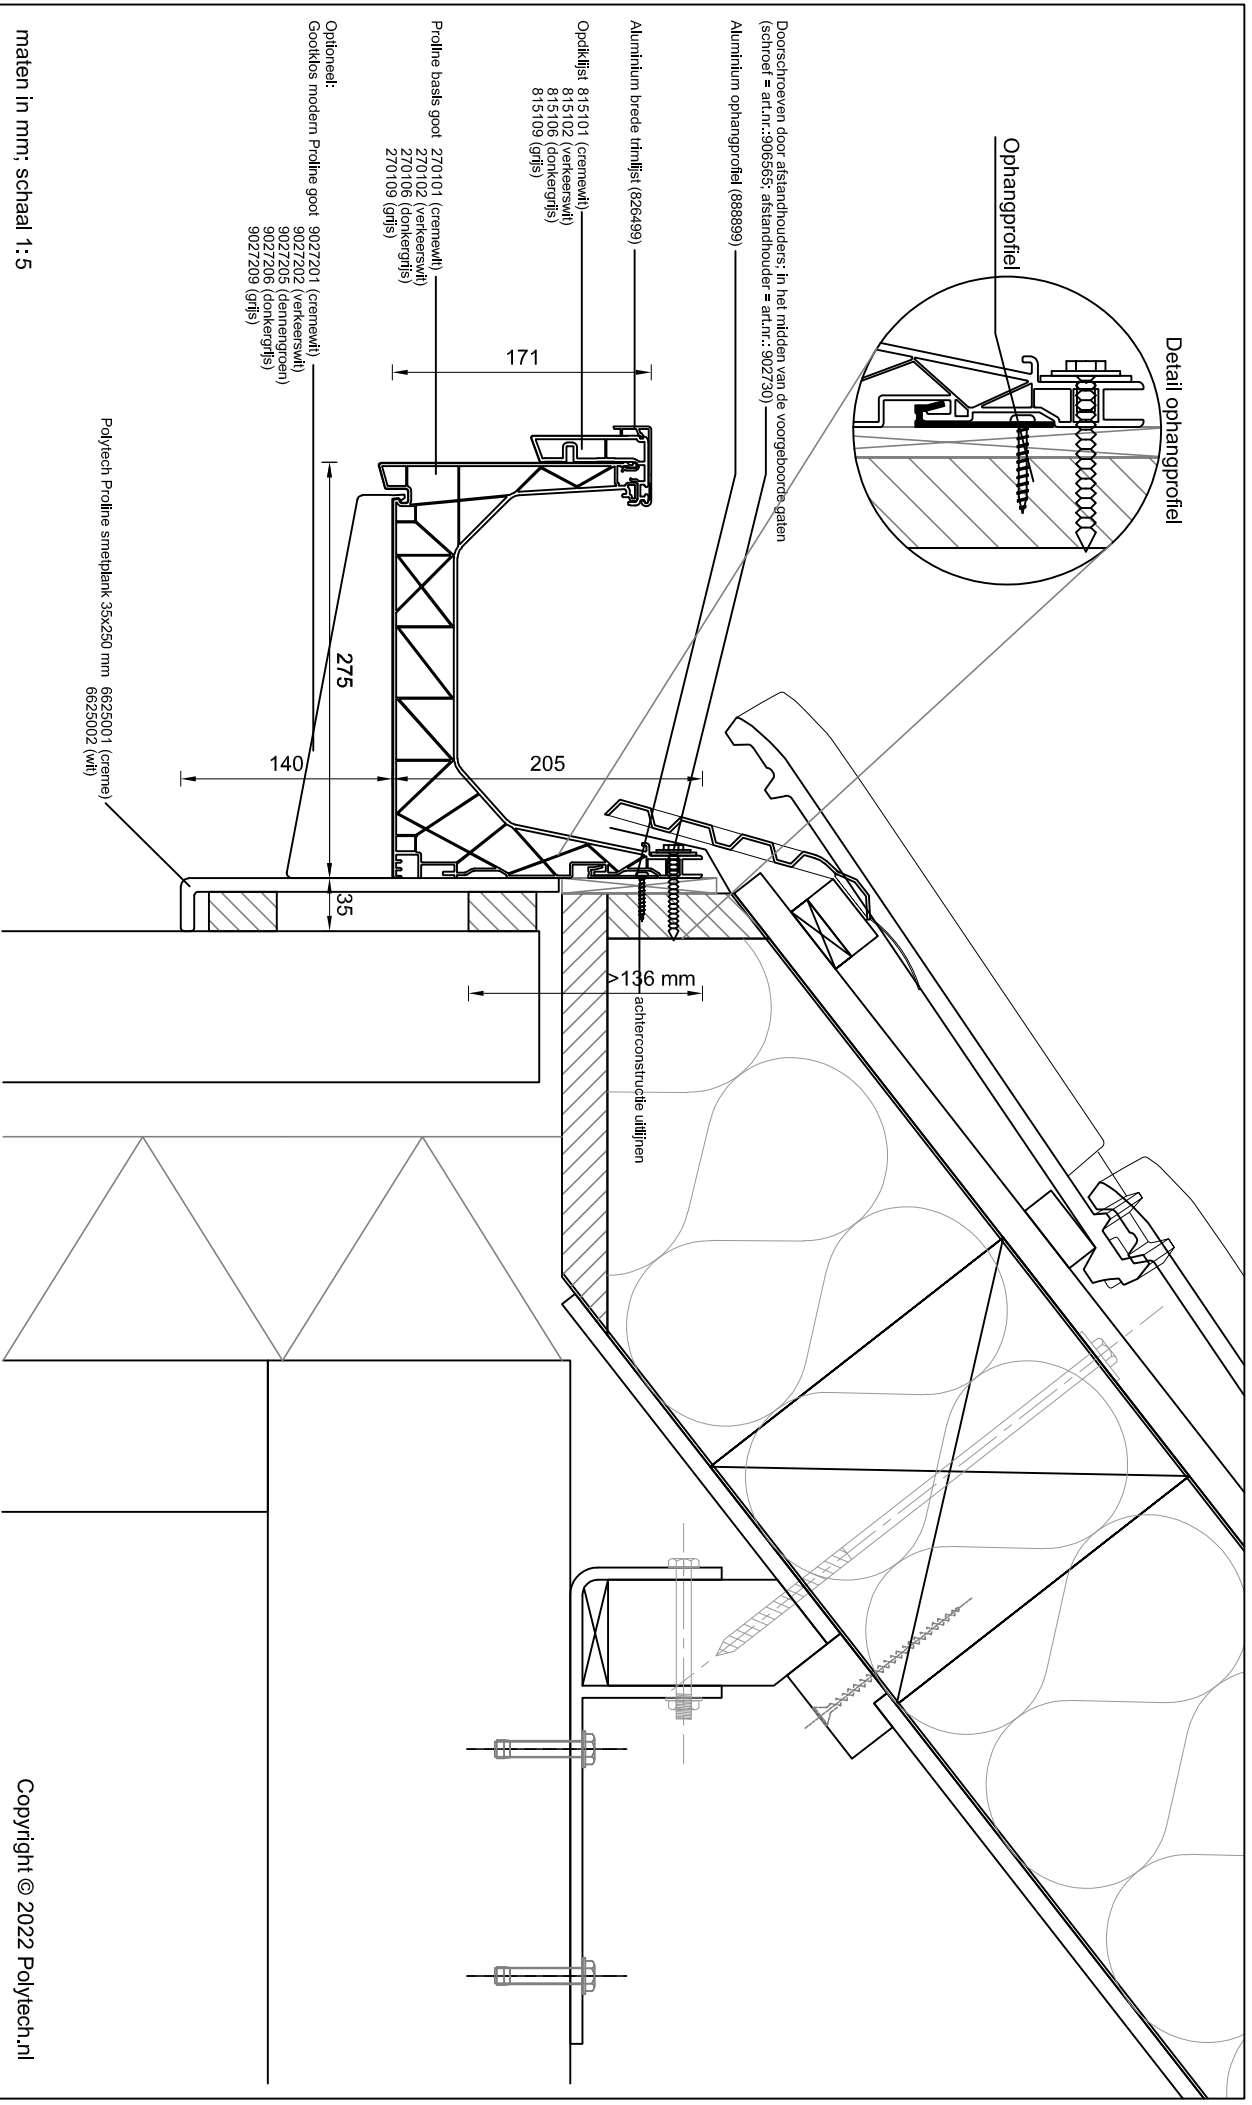

**Betreft: Proline basis goot met opdklijst en aluminium brede trimlijst
Smelplank + gootklos**

Detailnummer:

275.51.64.66.2

A4

Polytech Kunststoffen BV Nijverheidslaan 56 9581 EK Musselkanaal T: +31 (0)599-417 444 F: +31 (0)599-417 170 www.polytech.nl info@polytech.nl

Polytech
dakgoten & dakranden

Copyright © 2022 Polytech.nl